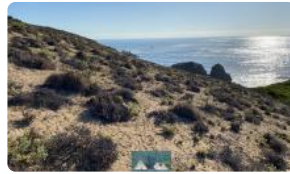

PARCELA DE ENSUEÑO CON VISTA A LA BAHÍA EN OCHOQUEBRADAS

UF 7.900 / \$314.846.600

📍 Se encuentra ubicada en Parcelación Ochoquebradas, loteo Chaguales, Panamericana Norte, km 219, comuna de Los Vilos, región de Coquimbo.

📏 5260 m² terreno

PARCELA DE ENSUEÑO CON VISTA A LA BAHÍA EN OCHOQUEBRADAS

Propiedades Diva Santana VENDE parcela de ensueño, en estado natural y sin edificaciones, con una vista impresionante a la bahía.

Dispone de una superficie de terreno de 5.260 m2, con pendientes suaves que le permite una excelente ubicación. A minutos del hermoso balneario de Pichidangui.

La parcela 10 de Chaguales cuenta con una vista preferencial al mar, zona de alta conservación natural y clima privilegiado. Este terreno esta ubicado a la orilla de una quebrada verde con una fauna y vegetación diversa durante todo el año, convirtiéndolo en un lugar soñado para vivir y descansar en vacaciones.

Agua potable que es derivada desde Los Vilos y electricidad por tuberías subterráneas, rol individual.

La parcelación Ochoquebradas, es un loteo privado y exclusivo. Ubicado en zona de alta plusvalía, el acceso es totalmente controlado, portón automático con aplicación móvil, caminos de tierra en excelentes condiciones, gastos comunes, ambiente tranquilo y seguro.