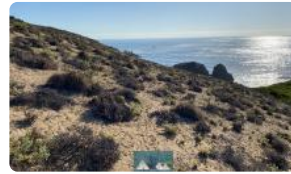

PARCELA DE ENSUEÑO CON VISTA A LA BAHÍA EN OCHOQUEBRADAS

UF 7.500 / \$304.830.000

📍 Se encuentra ubicada en Parcelación Ochoquebradas, loteo Chaguales, Panamericana Norte, km 219, comuna de Los Vilos, región de Coquimbo.

📏 5260 m² terreno

PARCELA DE ENSUEÑO CON VISTA A LA BAHÍA EN OCHOQUEBRADAS

Propiedades Diva Santana VENDE parcela de ensueño, en estado natural y sin edificaciones, con una vista impresionante a la bahía.

Dispone de una superficie de terreno de 5.260 m2, con pendientes suaves que le permite una excelente ubicación. A minutos del hermoso balneario de Pichidanguí.

La parcela 10 de Chaguales cuenta con una vista preferencial al mar, zona de alta conservación natural y clima privilegiado. Este terreno está ubicado a la orilla de una quebrada verde con una fauna y vegetación diversa durante todo el año, convirtiéndolo en un lugar soñado para vivir y descansar en vacaciones.

Agua potable que es derivada desde Los Vilos y electricidad por tuberías subterráneas, rol individual.

La parcelación Ochoquebradas, es un loteo privado y exclusivo. Ubicado en zona de alta plusvalía, el acceso es totalmente controlado, portón automático con aplicación móvil, caminos de tierra en excelentes condiciones, gastos comunes, ambiente tranquilo y seguro.