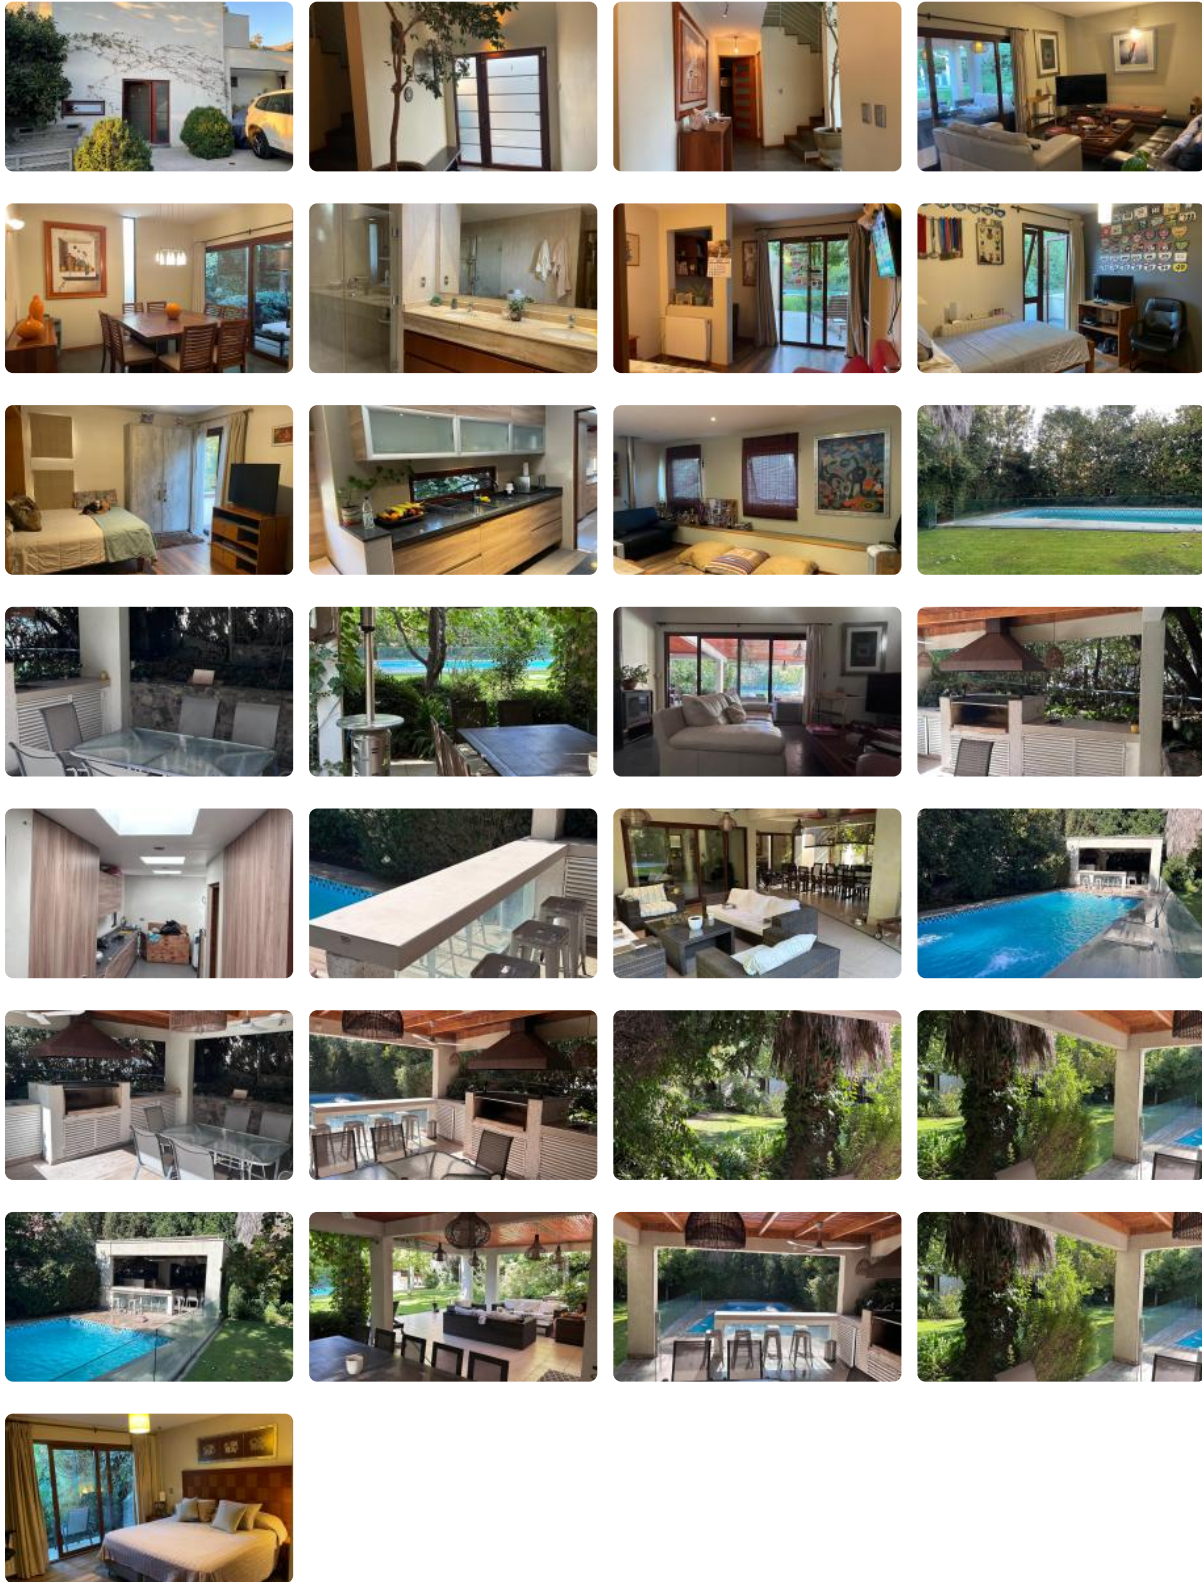

Maravillosa y amplia casa en condominio , Peñalolen

UF 18.800 / \$749.010.800

📍 las pircas

🛏 5 dormitorios

🛏 1 dormitorios en suite

🚿 4 baños

🚗 5 estacionamientos

🏠 223 m² construidos

🏠 808 m² terreno

GlobalBrokers

Maravillosa y amplia casa en condominio , Peñalolen

Maravillosa y amplia casa en condominio , Peñalolen

Maravillosa y Amplia casa ubicada en sector Las Pircas de Peñalolén, iluminada, muy bien mantenida y en excelentes condiciones, con un hermoso jardín, gran patio, con piscina y quincho, con una ubicación estratégica, en la cual el sol la ilumina hasta el final del día, dentro de condominio de 4 casas , con acceso controlado 24/7.

Segundo piso:

- Amplia Sala de Estar
- 2 Dormitorios
- 1 baño completo
- 1 Baño completo
- 2 balcon

EXTERIOR:

- Amplia terraza con living comedor patio con árboles y jardín.
- patio con jardin muy bien formado con cespced y arboles
- Terraza techada.
- piscina con cierre de vidrio
- quincho con comedor
- estacionamiento para 5 vehiculos
- Porton con cierre electrico que cada dueño maneja individualmente