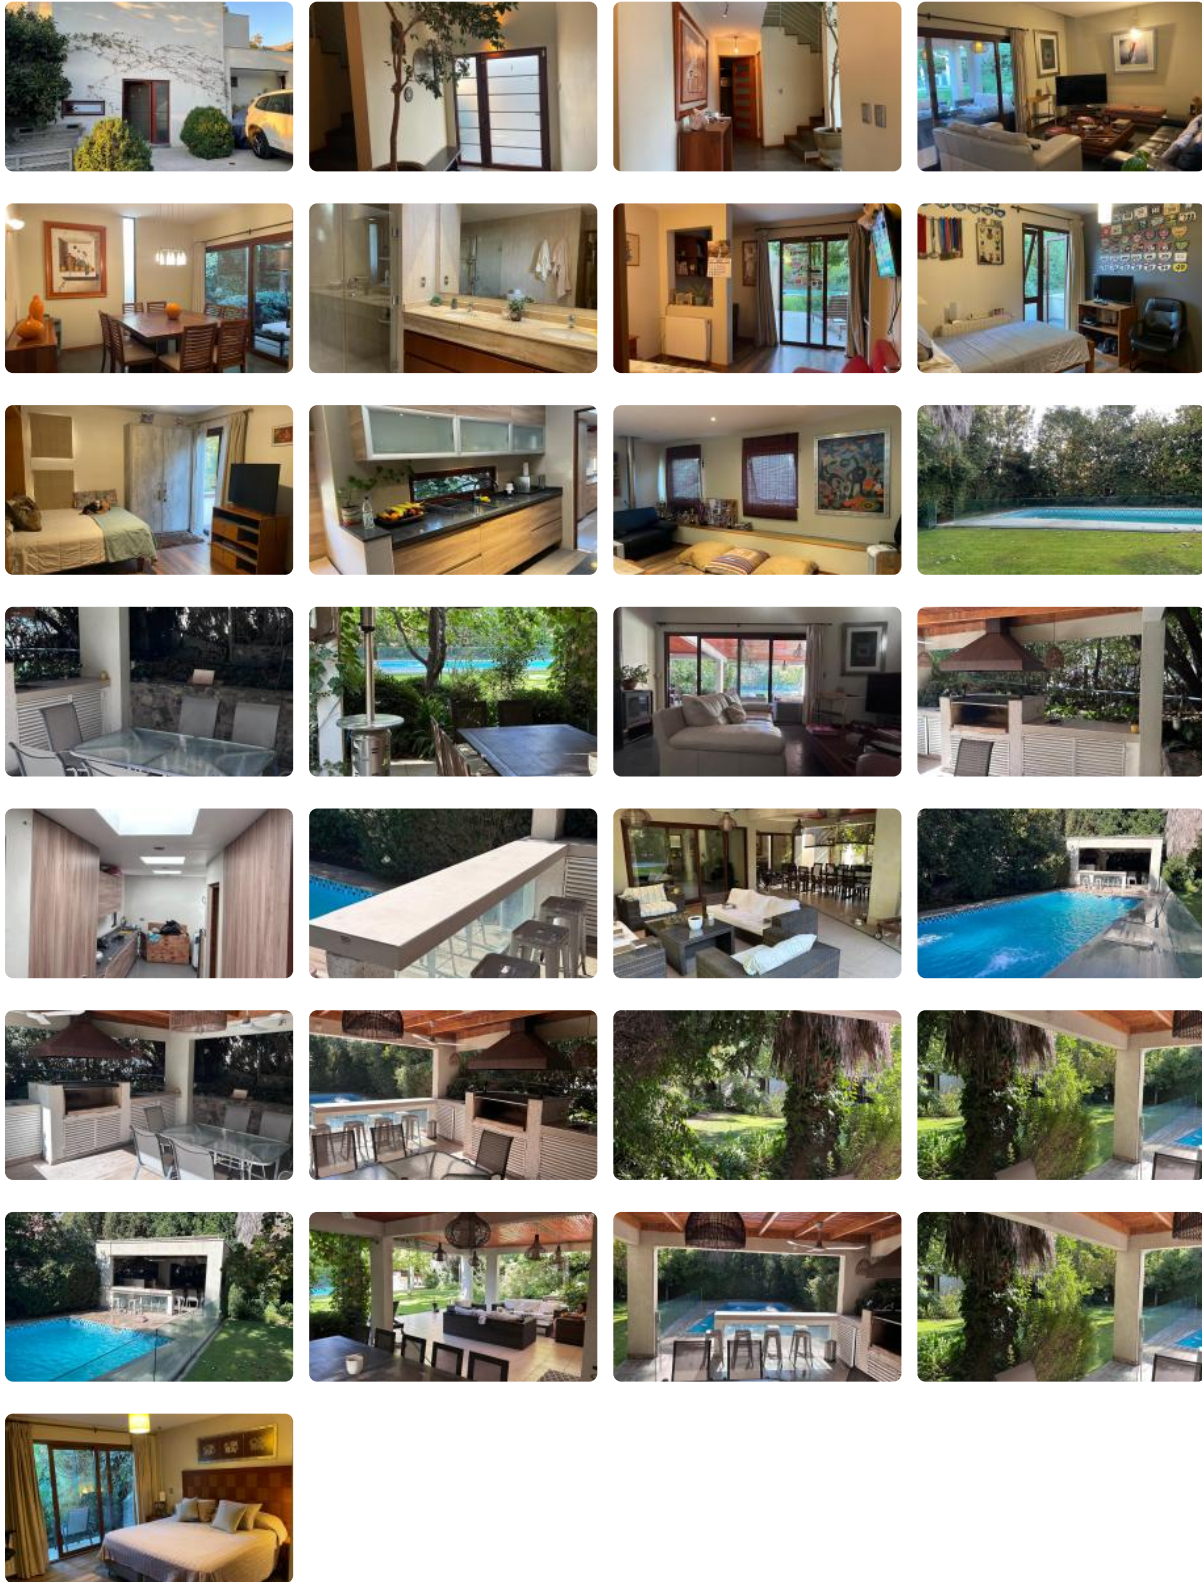

Maravillosa y amplia casa en condominio , Peñalolen

UF 18.800 / \$763.787.600

📍 las pircas

🛏️ 5 dormitorios

🛏️ 1 dormitorios en suite

🚿 4 baños

🚗 5 estacionamientos

🏠 223 m² construidos

🏠 808 m² terreno

GlobalBrokers

Maravillosa y amplia casa en condominio , Peñalolen

Maravillosa y amplia casa en condominio , Peñalolen

Maravillosa y Amplia casa ubicada en sector Las Pircas de Peñalolén, iluminada, muy bien mantenida y en excelentes condiciones, con un hermoso jardín, gran patio, con piscina y quincho, con una ubicación estratégica, en la cual el sol la ilumina hasta el final del día, dentro de condominio de 4 casas , con acceso controlado 24/7.

Segundo piso:

- Amplia Sala de Estar
- 2 Dormitorios
- 1 baño completo
- 1 Baño completo
- 2 balcon

EXTERIOR:

- Amplia terraza con living comedor patio con árboles y jardín.
- patio con jardin muy bien formado con cespced y arboles
- Terraza techada.
- piscina con cierre de vidrio
- quincho con comedor
- estacionamiento para 5 vehiculos
- Porton con cierre electrico que cada dueño maneja individualmente