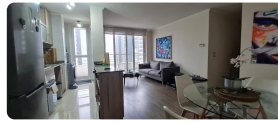

Vende hermoso y soleado departamento en el piso 8 del Edificio Ipanema. Emplazado en uno de los sectores más exclusivos y modernos de la ciudad como es el Portal de la Frontera. Este sector cuenta con un entorno totalmente verde y muchos lugares para compartir junto a la familia y amigos, también cuenta con cafeterías, restaurantes, strip centers con variedad de tiendas, farmacias, supermercados, colegios, jardines infantiles.

-Multicancha (fútbol-basquetbol)

-Camarines

-Gimnasio completamente equipado

-Piscina

-Espacio Gourmet

-Sala de juegos

Gastos comunes aproximados: **\$80.000**

Más características