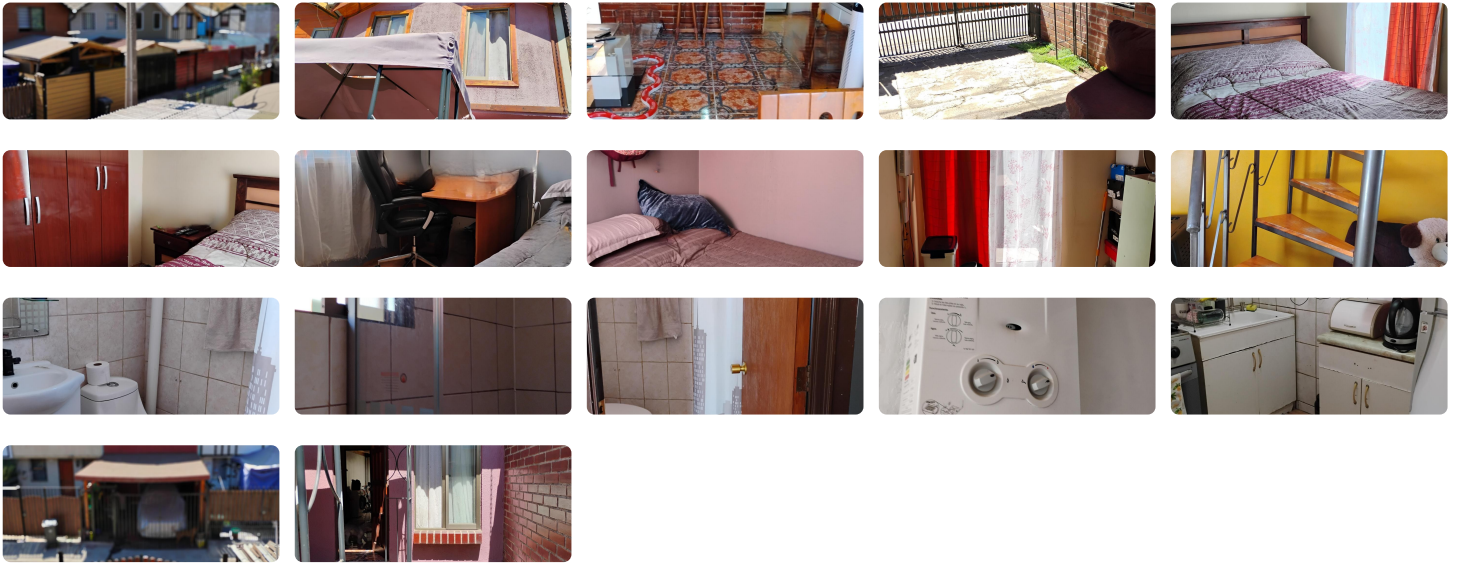

UF 1.820 / \$70.823.480

📍 Tocornal Cerro La Ballena

🚗 2 dormitorios

🛏️ 0 dormitorios en suite

🚿 1 baños

🚗 1 estacionamientos

🏠 60 m² construidos

🏠 65 m² terreno

Casa en excelente estado de conservación, ubicada cerca del cerro la Ballena, lo que da una vista privilegiada a la montaña, cerca del terminal de transantiago, lugar tranquilo, inserto en padaje, consta de dos pisos :

Primer piso: Livin Comedor, cocina, logia patio techado.

Segundo piso: 2 dormitorios amplios, un baño con luz natural y pasillo.

En el antejardín se puede estacionar un auto grande sin problemas.

Agenda tu visita!

Gastos comunes aproximados: \$0

Contribuciones aproximadas: \$0

Más características

Orientación: **Norte**

Pisos: **2**

Barrio:

Metro (10 min)

✓ Agua potable