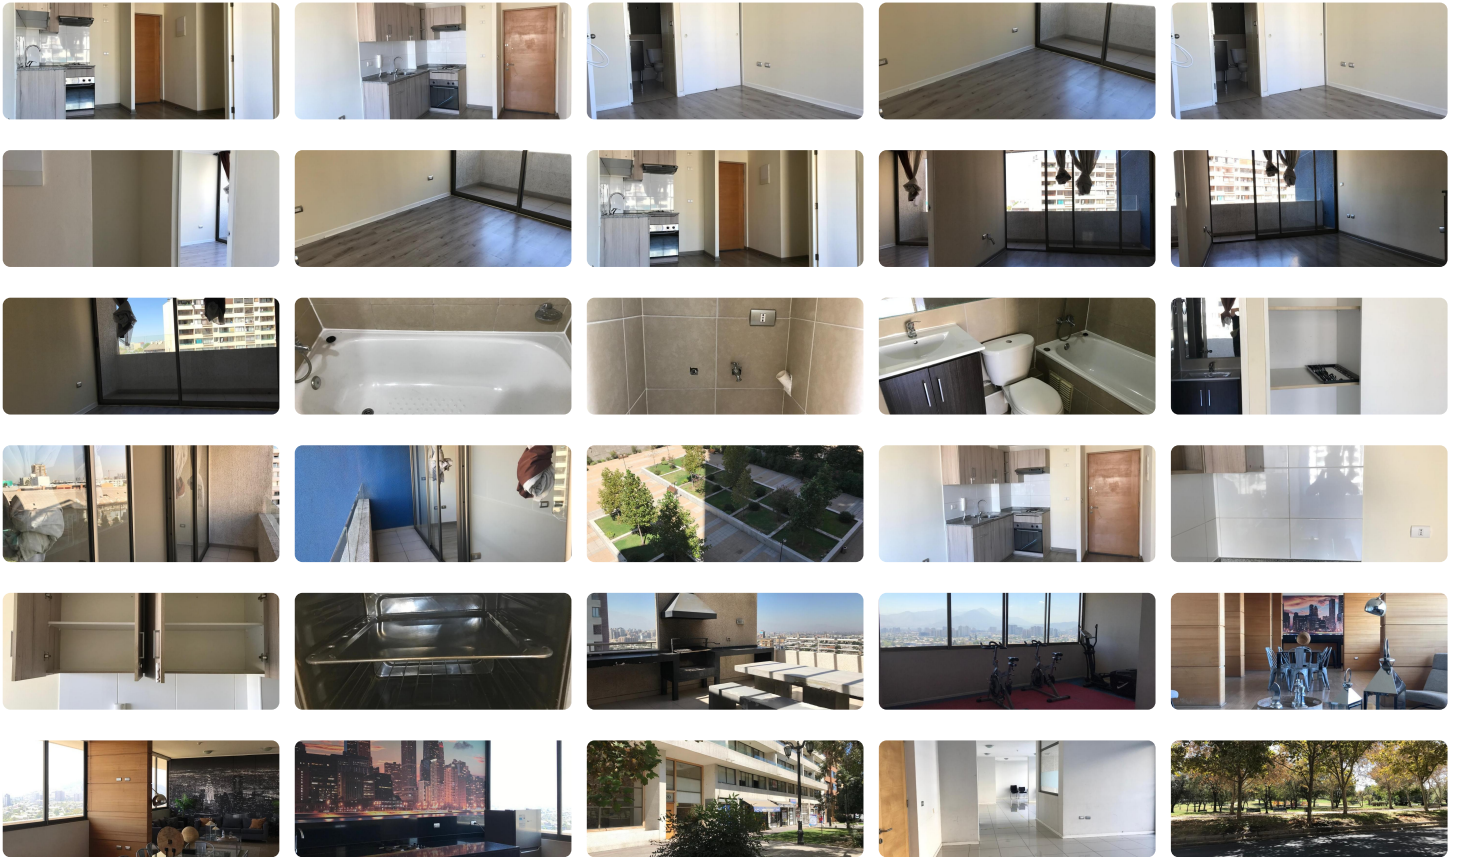

UF 1.780 / \$69.080.020

📍 Parque los reyes

🛏️ 1 dormitorios

🛏️ 1 dormitorios en suite

🚿 1 baños

🚗 0 estacionamientos

🏠 45 m<sup>2</sup> construidos

🌿 6 m<sup>2</sup> terraza

Departamento en venta, ubicado en la comuna de Santiago, con una superficie construida de 45 m<sup>2</sup> y superficie total de 45 m<sup>2</sup>.

Sus principales características son:

- 1 dormitorio
- 1 baño
- Admite mascotas
- Cocina amoblada
- Piso 6
- Conexión a lavadora

Además, el inmueble cuenta con las siguientes amenidades:

- Salón de eventos
- Ascensor
- Gimnasio
- Quincho

Gastos comunes aproximados: **\$45.000**

Contribuciones aproximadas: **\$0**