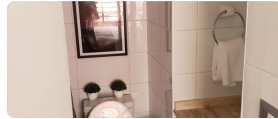

UF 2.090 / \$81.372.060

📍 Metro Ecuador

🛏️ 1 dormitorios

🛏️ 1 dormitorios en suite

🚿 1 baños

🚗 0 estacionamientos

🏠 31 m² construidos

🌿 3 m² terraza

Centrico y Moderno departamento 1 dormitorio 1 baño mas bodega.

Cocina americana, baño en suite. Buenas terminaciones.

Salida a terraza, piso 8.

Cerca de todo y a pasos de metro Ecuador en calle Recreo.

Bajos gastos comunes.