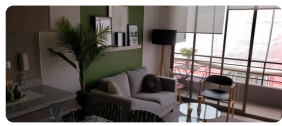

Centrico y Moderno departamento 1 dormitorio 1 baño mas bodega.

Cocina americana, baño en suite. Buenas terminaciones.

Salida a terraza, piso 8.

Cerca de todo y a pasos de metro Ecuador en calle Recreo.

Bajos gastos comunes.

Gastos comunes aproximados: \$100.000

Más características

Orientación: **Noriente**

Año construcción: **2022**

Barrio:

Metro (5 min)

Colegios (5 min)

Supermercado (5 min)