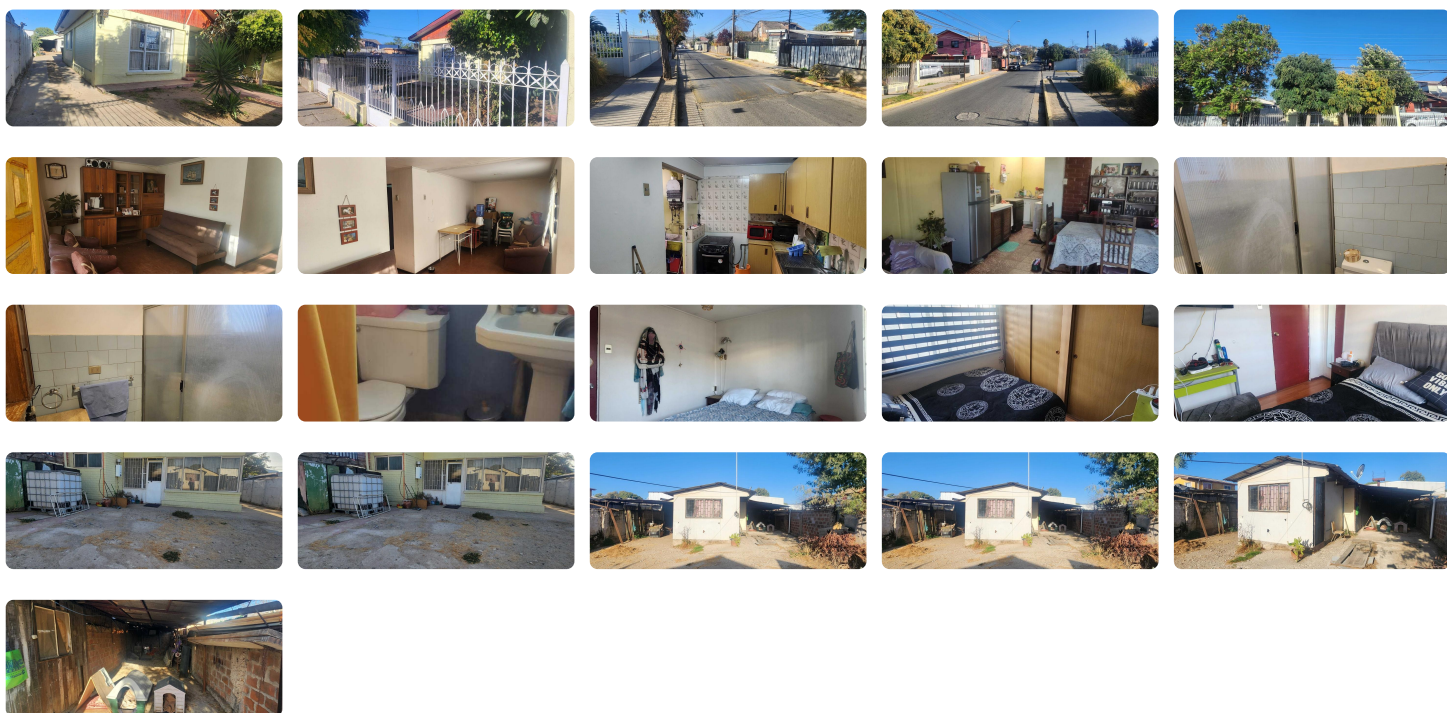

UF 4.110 / \$160.000.000

📍 FERIA EL BELLOTO

🚗 3 dormitorios

🚿 2 baños

🏠 5 estacionamientos

🏠 170 m² construidos

🏠 530 m² terreno

¡Bienvenido a tu futuro hogar en la encantadora comuna de Quilpué, Región de Valparaíso! Esta maravillosa propiedad te espera para ofrecerte el confort y el espacio que siempre soñaste. Con 172 metros cuadrados construidos en un terreno de 530 metros, este refugio es perfecto para familias que buscan amplitud y comodidad.

Perfecto para tu proyecto y emprendimiento, ya que la propiedad cuenta con uso de suelo comercial, y un taller en su interior de 50 m² con electricidad industrial, regularizada en su totalidad, ideal para comenzar tu proyecto soñado.

Cuenta con tres acogedores dormitorios y dos baños elegantes, ideales para el disfrute y la tranquilidad de toda la familia. Además, te sorprenderá la generosidad de espacio en todo el terreno.

Por solo CLP 160.000.000, este es un lugar donde cada rincón ha sido diseñado pensando en tu comodidad y bienestar. No dejes pasar la oportunidad de convertir este espacio en el escenario de tus mejores momentos. ¡Ven y descúbrelo hoy mismo!