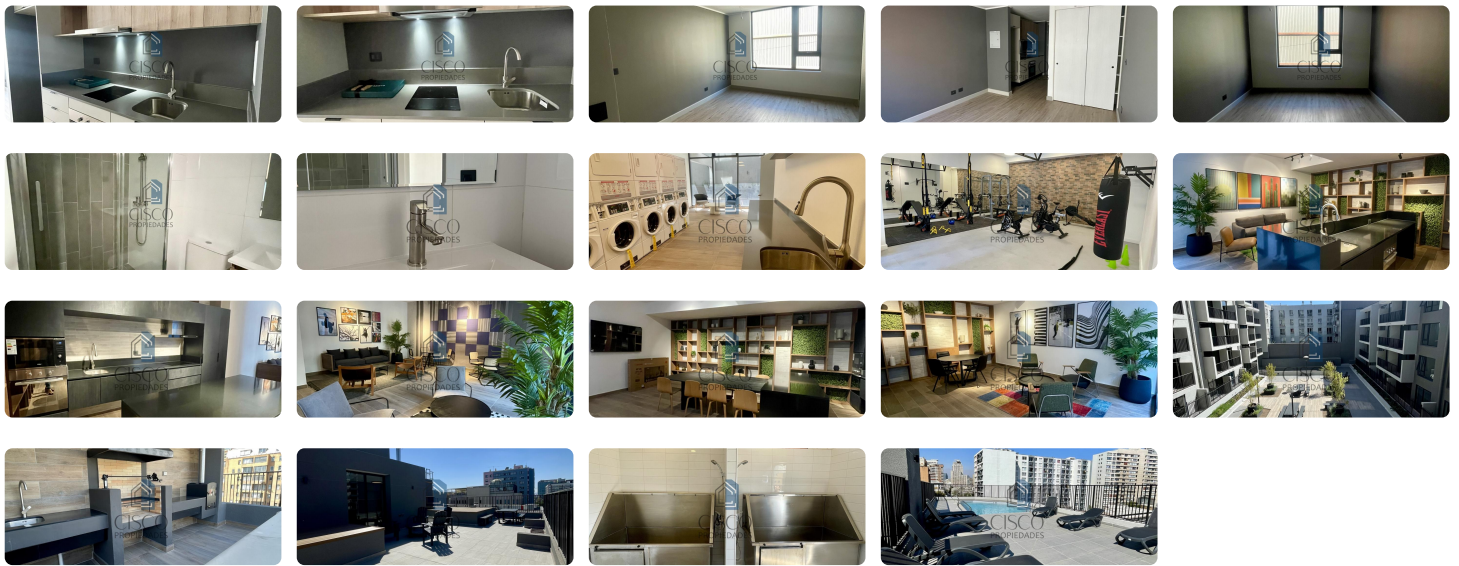

UF 7,7 / \$300.000

📍 Metro Santa Ana

🚗 1 dormitorios

🛏️ 1 dormitorios en suite

🚿 1 baños

🚗 0 estacionamientos

🏠 30 m² construidos

Se arrienda departamento a Nuevo con inmejorable conectividad, TIPO ESTUDIO solo una cuadra del metro SANTA ANA

Entorno tranquilo, rodeado de supermercados y gran variedad de comercios. El inmueble cuenta con vista despejada.

Además de los servicios mencionados, también cuenta con:

Accesos Controlados, Ascensor, Bicyclero, Citófono, Conserjería 24h, Estacionamiento de visitas, Piscina con vista Panorámica, Quinchos Panorámicos, Sala de eventos/multiuso, Insuperable Espacio Cowork con cubículos de reuniones, Zona Petfriendly, EXCLUSIVO baño para mascotas y mas.

El departamento cuenta con:

- » 1D+1B
- » Ventanas: Termopanel
- » Agua Caliente: Central Agua Caliente.
- » Cocina: Encimera Vitrocerámica equipada Full Electric.
- » Terraza
- » Amplio Closet en habitación principal
- » Conexión Lavadora: Si.
- » Amplio Living y balcon

- ✓ Agua potable
- ✓ Amoblado
- ✓ Ascensor
- ✓ Gimnasio
- ✓ Lavandería
- ✓ Luz electrica

- ✓ Piscina
- ✓ Quincho
- ✓ Sala de estar
- ✓ Sala de reuniones
- ✓ Salón de eventos