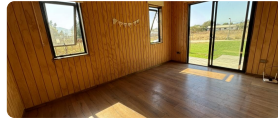

UF 11,6 / \$450.000

📍 San José

🚗 2 dormitorios

🚿 1 baños

🚗 2 estacionamientos

🏠 55 m² construidos

🏠 500 m² terreno

Casa Mediterránea en Arriendo - A 15 Minutos de Melipilla

-Tamaño del Terreno:Aproximadamente 600 mts²de terreno, ofreciendo amplio espacio exterior.

-Distribución: Consta de un living-comedor cómodo, 2 dormitorios y 1 baño.

- Seguridad:Portón eléctrico y completamente cercada.

- Jardín:Espacio exterior con pasto que se riega con agua de acequia, perfecto para disfrutar al aire libre.

Esta casa ofrece un ambiente sereno para quienes desean salir del ajetreo urbano, sin estar demasiado lejos de las comodidades de la ciudad.