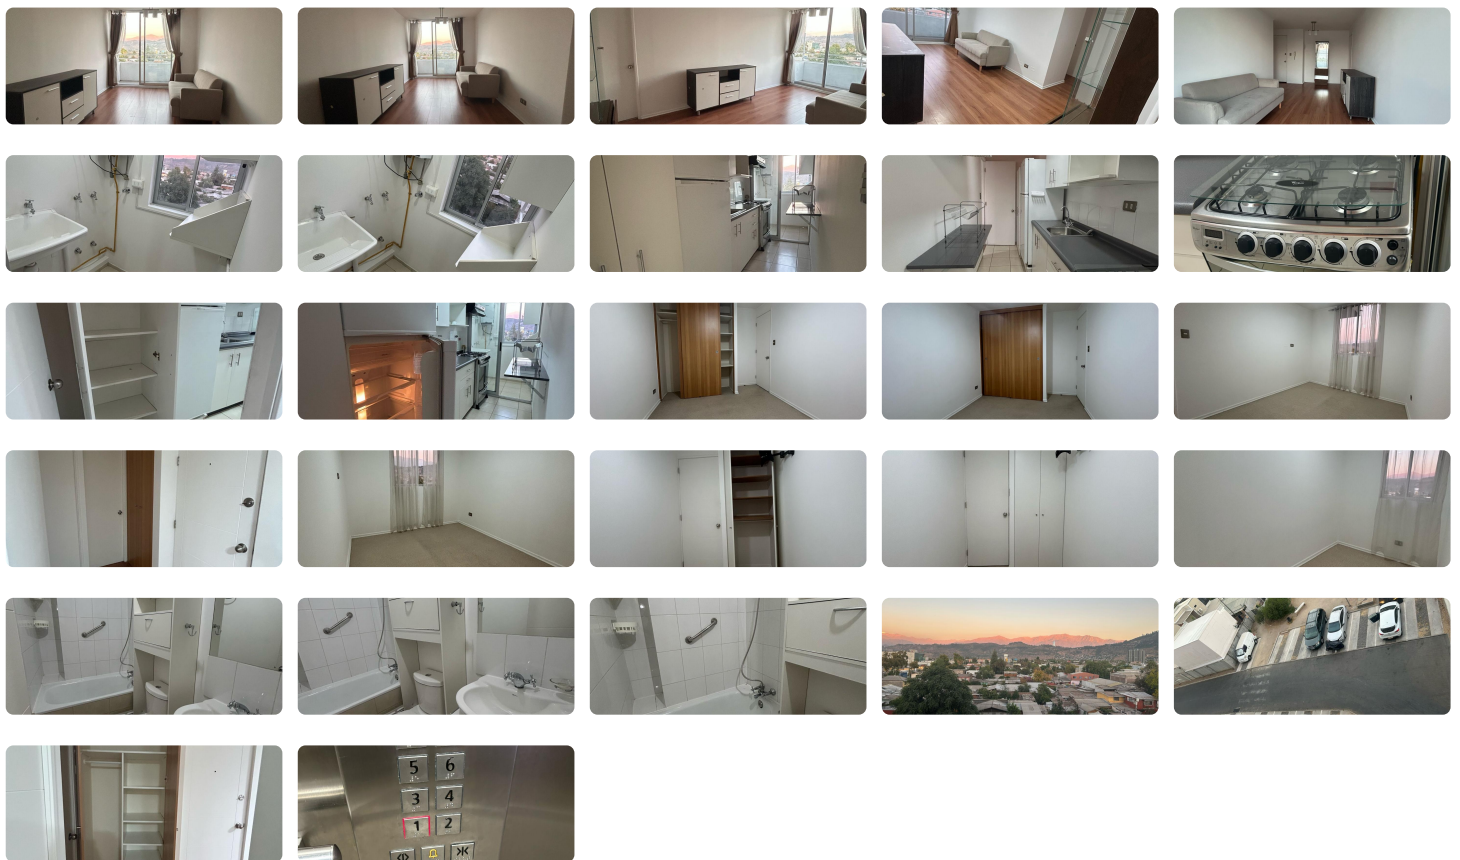

UF 10,3 / \$400.000

📍 GABRIEL PALMA CON DIAGONAL JMC

🚗 2 dormitorios

🚿 1 baños

🏠 55 m² construidos

🌳 4 m² terraza

Se arrienda hermoso depto. De 2D21 en piso 6 con vista al oriente, amoblado, cocina con puerta, logia, conexión a lavadora, arriendo mensual \$400.000 más gastos comunes de \$35.000 aprox. Ubicado en Gabriel Palma 814 cercano a Av. Recoleta a minutos del metro Einstein.

Edificio cuenta con áreas comunes como seguridad 24/7, edificio tan solo de 8 pisos, salones, una plaza interna, locomoción colectiva, cercano a Municipalidad entre otras áreas de interés.

Para arrendar necesitas acreditar 3 veces ingresos en relación al canon del arriendo (se puede complementar) y buen comportamiento comercial de las personas que acrediten.

- ✓ Admite mascotas
- ✓ Agua potable
- ✓ Alcantarillado
- ✓ Ascensor
- ✓ Juegos Infantiles

- ✓ Luz electrica
- ✓ Sala de reuniones
- ✓ Salón de eventos
- ✓ Walk-in closet