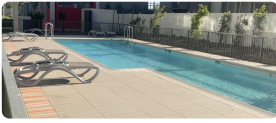

UF 13,5 / \$525.000

📍 zañartu

🛏 2 dormitorios

🚿 2 baños

Departamento a estrenar cuenta con 2 Dormitorios 2 Baños ubicado en Zañartu cercano a metro Rodrigo de Araya, paradero nro 1 Vicuña Mackenna, cercano avenida Guillermo Mann. Concesionario Toyota Portillo.

Edificio cuenta con Piscina, Gimnasio , Quinchos, Salón de Eventos, Lavandería, amplio espacios comunes.

Equipado con Encimera y Horno Eléctrico, Lámparas y Cortinas Rolex,

Promociones:

Los primeros dos meses tiene descuento de \$262.500 en le valor del arriendo