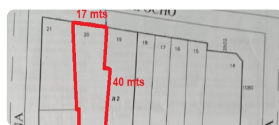

UF 13.800 / \$537.289.200

Mapocho

690 m² terreno

17 m² frente

40 m² fondo

Forma del terreno: Plano

Se vende terreno de 690 m² en la comuna de Quinta Normal, ideal para inversionistas que buscan una oportunidad única. Este amplio terreno se encuentra en una zona con gran potencial de desarrollo, cercano a futura línea de metro, lo que lo convierte en una excelente inversión a futuro.

Con 254 m² totales, este sitio cuenta con una ubicación estratégica y una superficie ideal para la construcción de proyectos inmobiliarios. Su alta plusvalía y su cercanía a servicios básicos, comercios y transporte público lo convierten en una excelente oportunidad para aquellos que buscan invertir en el mercado inmobiliario.