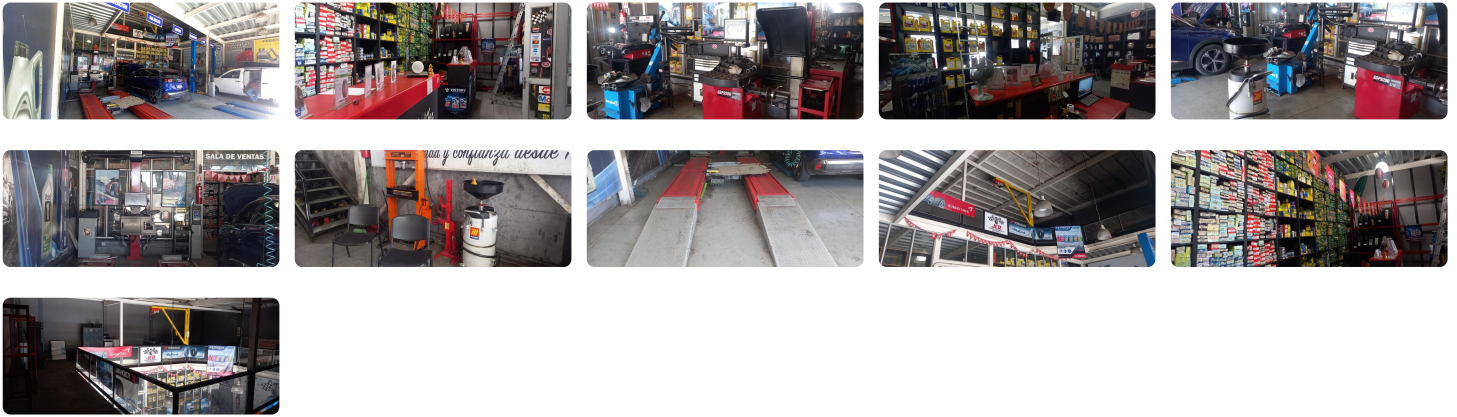

UF 13.900 / \$541.335.500

📍 LORENZO ARENAS

🚽 2 baños

🚗 3 estacionamientos

🏠 210 m<sup>2</sup> construidos

🏠 210 m<sup>2</sup> terreno

VENTA DE LOCAL COMERCIAL FUNCIONANDO COMO SERVITECA.

SE VENDE FUNCIONANDO COMO ESTACIÓN DE SERVICIO: UF15.900

SOLO COMO PROPIEDAD COMERCIAL UF13.900

EXCELENTE UBICACIÓN EN ARTERIA PRINCIPAL DE CONCEPCIÓN QUE CONECTA CON LA COMUNA DE HUALPÉN.

✓ Agua potable

✓ Alcantarillado

✓ Bodega

✓ Luz electrica