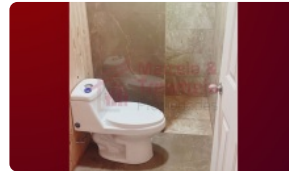

HERMOSA PARCELA

CON VISTA AL VOLCÁN.

Marcelo & Trehwela
Propiedades

GlobalBrokers