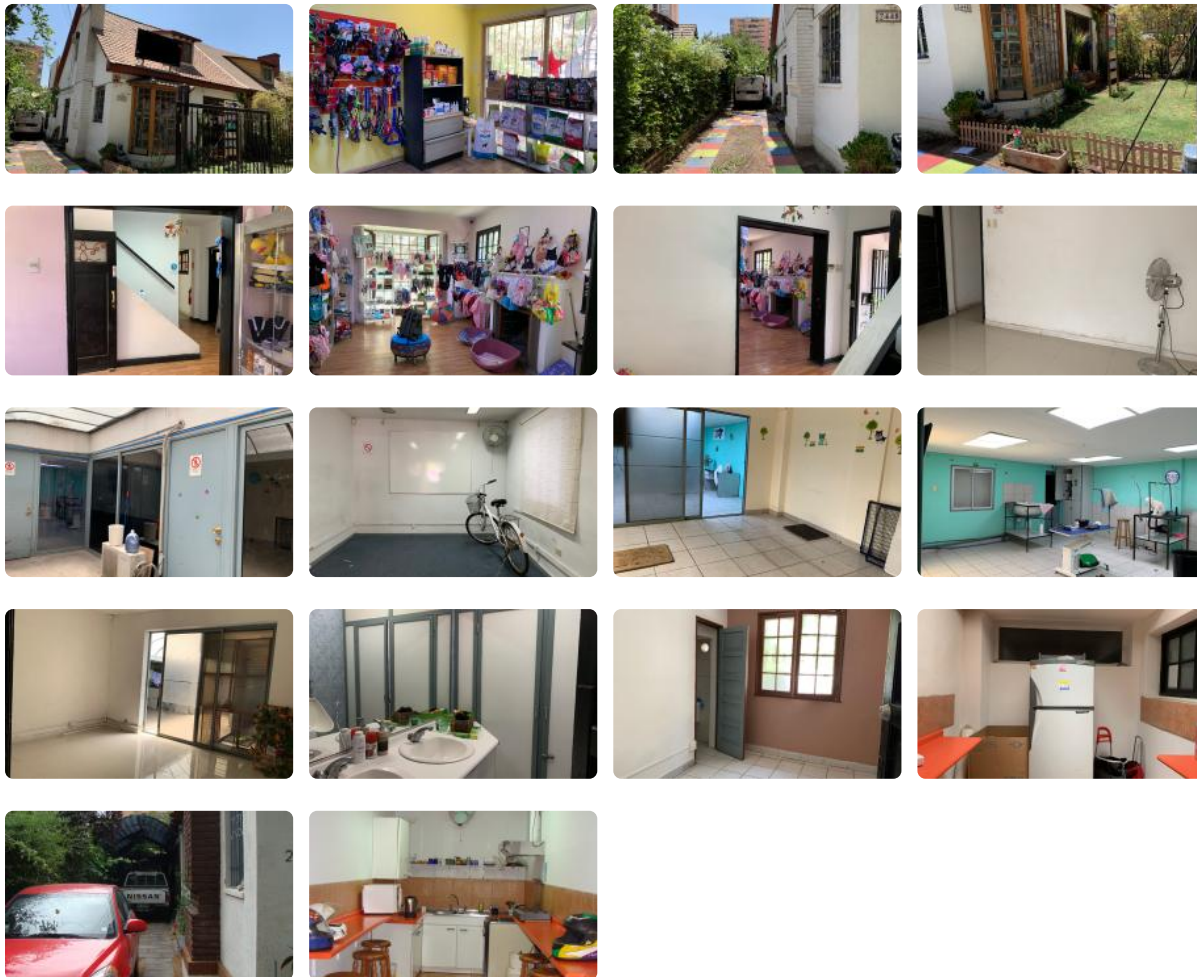

Excelente inversion, local oficina funcionando, 9 privados lado metro

UF 16.900 / \$673.312.900

📍 Pedro de Valdivia

🚿 3 baños

🚗 4 estacionamientos

🏠 290 m² construidos

🌳 350 m² terreno

INVERSION. Excelente local-oficina funcionando como veterinaria, a metros de Pedro de valdivia y 2 cuadras de metro Irarrazabal.

2 pisos, estacionamiento 4 autos, con bodega.

9 privados amplia cocina, recepcion, 3 baños.

Amplios espacios, en 290 metros construidos (y regularizados) con 350 mts de terreno.

Excelente inversion.

Excelente inversion, local oficina funcionando, 9 privados lado metro

Más características

Orientación: **Suroriente**

Año construcción: **1960**

Barrio:

Metro (5 min)

Colegios (4 min)

Supermercado (4 min)

Clínicas (4 min)