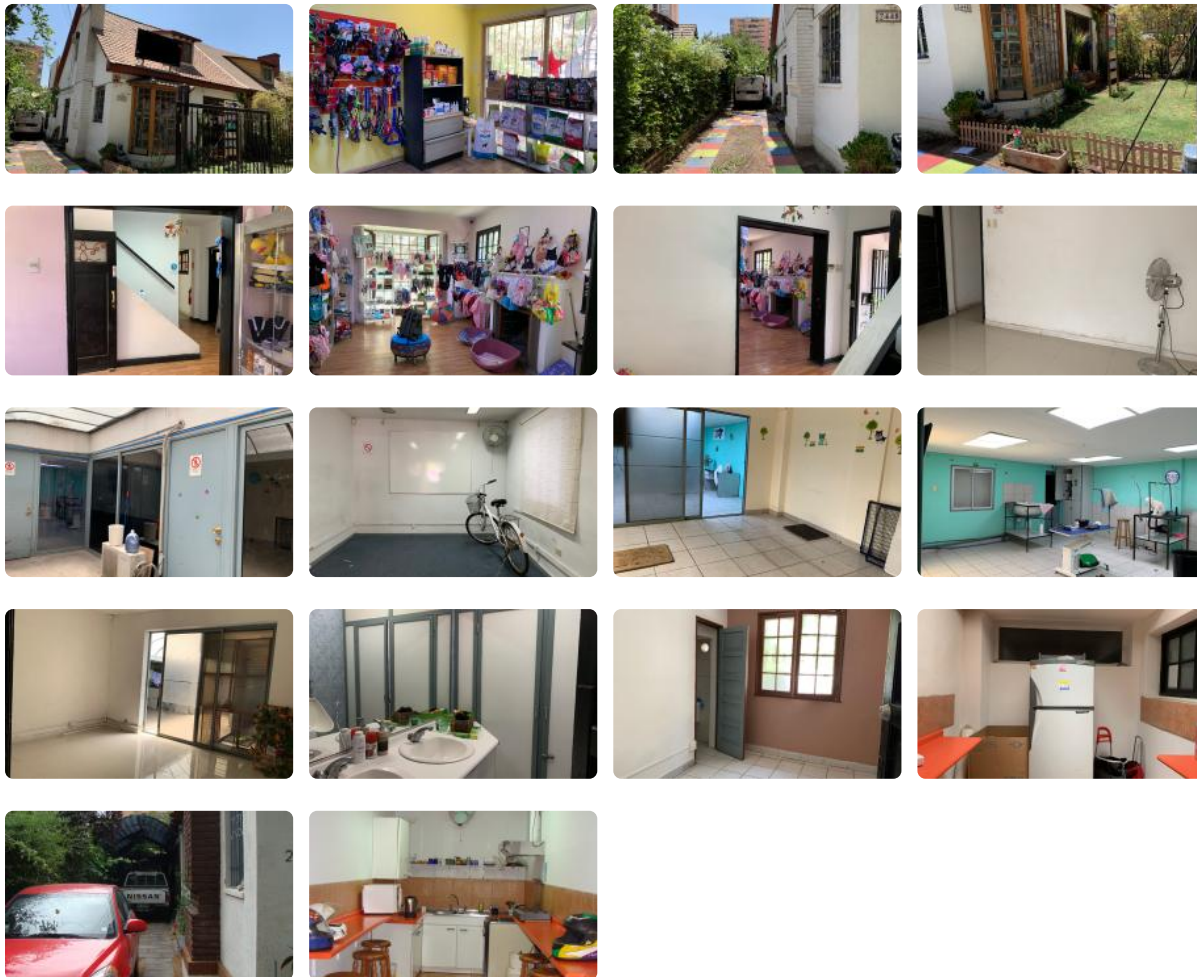

Ofertas sobre; Excelente, local oficina o casa funcionando, 9 privados lad metro

UF 8.990 / \$364.175.910

📍 Pedro de Valdivia

🚿 3 baños

🚗 4 estacionamientos

🏠 290 m² construidos

🌳 350 m² terreno

INVERSION. Excelente local-oficina funcionando como veterinaria, a metros de Pedro de valdivia y 2 cuadras de metro Irarrazabal.

2 pisos, estacionamiento 4 autos, con bodega.

9 privados amplia cocina, recepcion, 3 baños.

Amplios espacios, en 290 metros construidos (y regularizados) con 350 mts de terreno.

Excelente inversion. Valor muy inferior a tasacion.

Ofertas sobre; Excelente, local oficina o casa funcionando, 9 privados lad metro

Más características

Orientación: **Suroriente**

Pisos: **2**

Año construcción: **1960**

Barrio:

Metro (5 min)

Colegios (4 min)