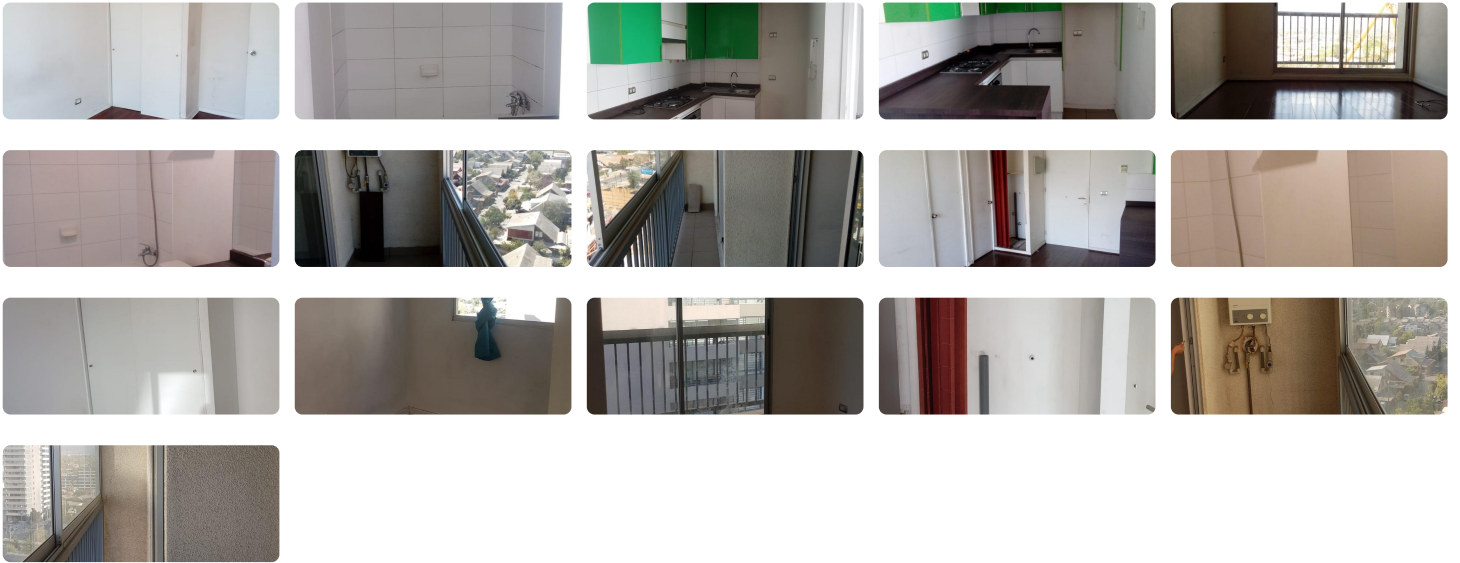

UF 2.233,9 / \$87.000.000

📍 Bellavista La Florida

🚗 2 dormitorios

🚿 1 baños

🚗 0 estacionamientos

🏠 40 m² construidos

🌿 1 m² terraza

Departamento con excelente ubicación, con conexión a locomoción, cercano a metro Vicente Valdés y Metro Bellavista, Mall plaza Vespucio. En sus alrededores también encontraras almacenes, supermercados, farmacias, restaurants, bancos, centros educacionales, estaciones de servicio y otros.

Está ubicado en piso 12, y cuenta con dos dormitorios y un baño, cocina americana que incluye encimera, horno y campana, conexión para lavadora.

- Baños, cocina y terraza con piso cerámica.
- Habitaciones y living-comedor con piso flotante.