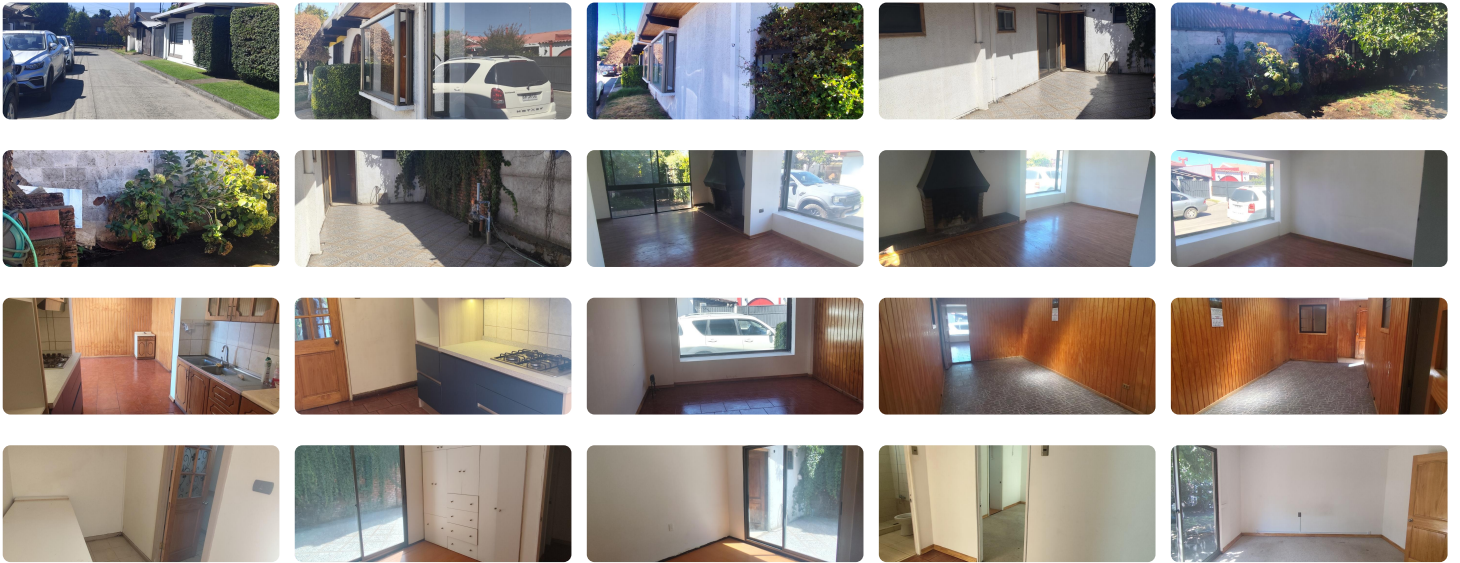

UF 4.108,4 / \$160.000.000

📍 LICEO ALEMÁN

🚗 3 dormitorios

🛏 1 dormitorios en suite

🚿 3 baños

🚗 1 estacionamientos

🏠 180 m² construidos

🏠 267 m² terreno

VENDE AMPLIA CASA A PASOS DE LICEO ALEMÁN, PLAZA PINTO. ACCESO CERRADO. SECTOR MUY TRANQUILO PARA VIVIR.

CUENTA CON AMPLIOS ESPACIOS QUE PERMITEN HACER MODIFICACIONES PARA MÁS DORMITORIOS.

\$160.000.000 CONTADO

Más características

Barrio:

Colegios (2 min)
Supermercado (5 min)
Clínicas (5 min)
Comercio (8 min)
Comisaría (5 min)
Estación de servicios (5 min)
Locomoción colectiva (2 min)

- ✓ Agua potable
- ✓ Alcantarillado
- ✓ Baño de servicio
- ✓ Chimenea