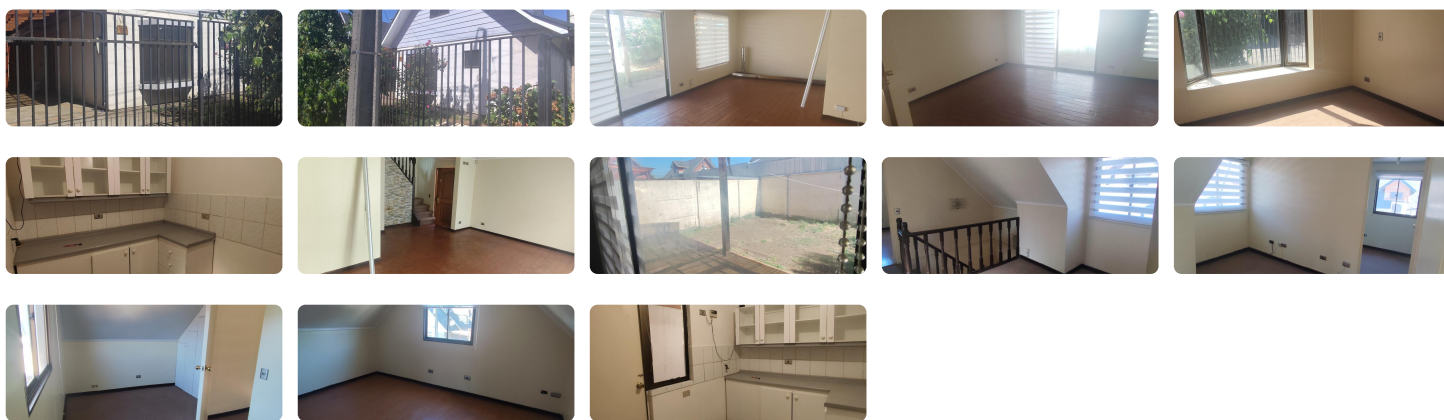

UF 2.952,9 / \$115.000.000

- 📍 Parque sor vicenta 1
- 🛏 3 dormitorios
- 🛏 1 dormitorios en suite
- 🚿 2 baños
- 🚗 2 estacionamientos
- 🏠 85 m² construidos
- 🌳 160 m² terreno

VENTA PARA INVERSIÓN. CASA ACTUALMENTE ARRENDADA EN 550MIL PESOS. SE DEBE RESPETAR ARRIENDO DE 1 AÑO.

CERCANA A SUPERMERCADOS, COLEGIOS, LOCOMOCIÓN.

EXCELENTE SECTOR PARA VIVIR.

115 MILLONES DE OPORTUNIDAD

Más características

✓ Agua potable

✓ Alcantarillado

✓ Logia

✓ Luz electrica