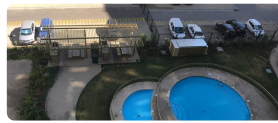

UF 10,3 / \$400.000

📍 VIVACETA CON EL MOLINO - SUPERMERCADO

TOTTUS VIVACETA

🛏 3 dormitorios

🚿 1 baños

🚗 0 estacionamientos

🏠 50 m<sup>2</sup> construidos

🌿 5 m<sup>2</sup> terraza

#### DISPONIBILIDAD INMEDIATA

En Edificio Parque Vivaceta esta este departamento familiar de 3 dormitorios.Vista hacia el norte, tiene terraza.Hay areas verdes, zona de juegos para niños, piscina.

Estacion de metro mas cercana Hospitales