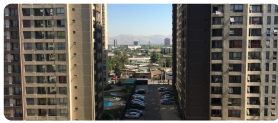

#### DISPONIBILIDAD INMEDIATA

En Edificio Parque Vivaceta esta este departamento familiar de 3 dormitorios.Vista hacia el norte, tiene terraza.Hay areas verdes, zona de juegos para niños, piscina.

Estacion de metro mas cercana Hospitales