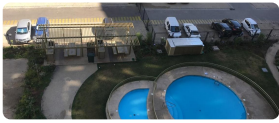

UF 10,3 / \$400.000

📍 VIVACETA CON EL MOLINO - SUPERMERCADO

TOTTUS VIVACETA

🛏 3 dormitorios

🚿 1 baños

🚗 0 estacionamientos

🏠 50 m<sup>2</sup> construidos

🌿 5 m<sup>2</sup> terraza

#### DISPONIBILIDAD INMEDIATA

En Edificio Parque Vivaceta esta este departamento familiar de 3 dormitorios.Vista hacia el norte, tiene terraza.Hay areas verdes, zona de juegos para niños, piscina.

Estacion de metro mas cercana Hospitales