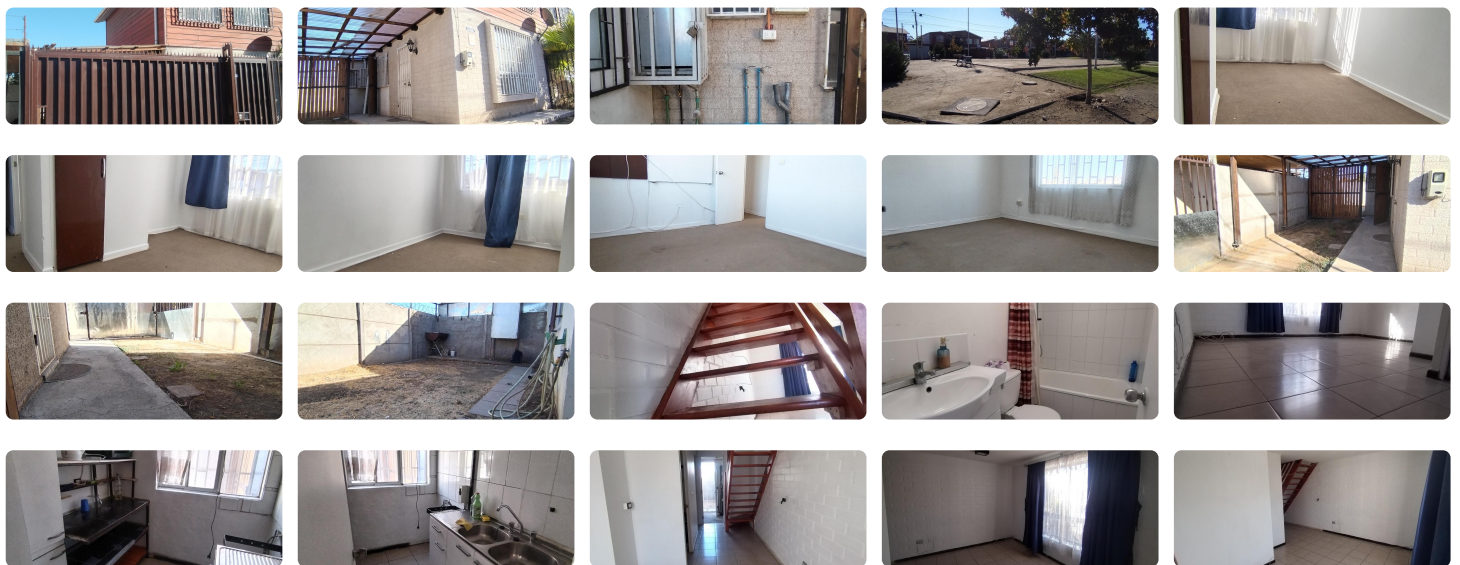

UF 12,8 / \$500.000

📍 Las lomas de Paine

🚗 3 dormitorios

🚿 1 baños

🚗 2 estacionamientos

🏠 55 m² construidos

🏠 90 m² terreno

Se Arrienda Cómoda Casa de Dos Pisos en Paine

Ubicada en un sector de fácil acceso y con excelente conectividad, esta acogedora casa es ideal para quienes buscan comodidad y tranquilidad.

Características:

▣ Primer piso:

- ✓ Amplio living-comedor con excelente iluminación
- ✓ Cocina independiente
- ✓ Baño completo
- ✓ Salida directa al patio trasero

▣ Segundo piso:

- ✓ Tres dormitorios con vista despejada
- ✓ Ambientes bien distribuidos y acogedores

▣ Exterior:

- ✓ Dos estacionamientos disponibles y amplio patio trasero

▣ Valor de arriendo: \$500.000 mensual

✔ Admite mascotas

✔ Agua potable

✔ Alcantarillado

✔ Bodega

✔ Luz eléctrica