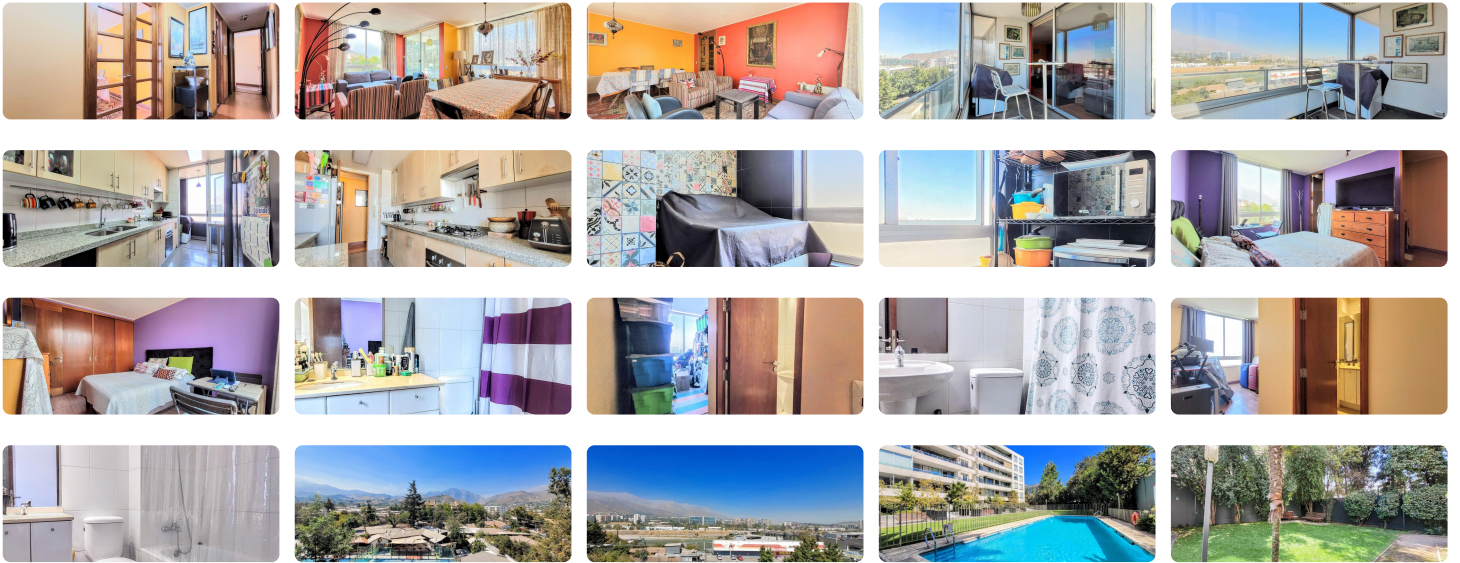

UF 8.500 / \$330.811.500

📍 La Dehesa

🚗 3 dormitorios

🛏️ 3 dormitorios en suite

🚿 3 baños

🚗 2 estacionamientos

🏠 95 m<sup>2</sup> construidos

🏠 103 m<sup>2</sup> terreno

Amplio departamento en 6° piso.

- Hall de distribución.
- Living-comedor.
- Cocina con comedor de diario.
- 3 dormitorios (todos en suite).
- 3 baños.
- Logia con conexión para lavadora.
- Terraza.
- Calefacción central.
- Incluye 2 estacionamientos subterráneos.
- Bodega.

Edificio con acceso controlado las 24 hrs. Equipado con piscina, quincho, sala de eventos y estacionamientos de visitas.

Ubicado en Raúl Labbé a pasos de Av. La Dehesa y Mall Portal La Dehesa. Costanera Norte directo a la puerta.