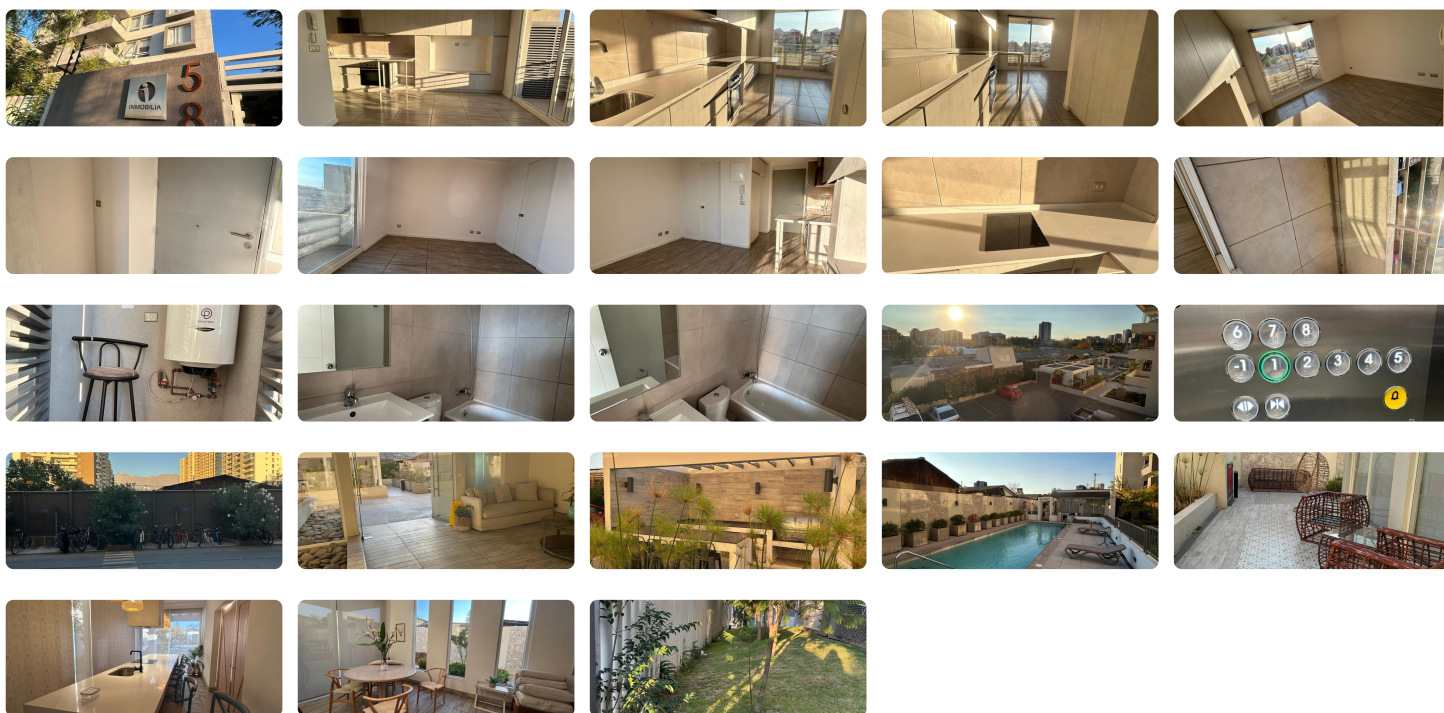

UF 7,7 / \$300.000

📍 METRO VICENTE VALDES

🛏 1 dormitorios

🚿 1 baños

🏠 30 m² construidos

🌿 3 m² terraza

Se arrienda depto. tipo studi, en piso 3 orientación poniente, arriendo mensual \$300.000 más gastos comunes de \$50.000 aprox. a pasos de metro Vicuña Mackenna, Mall Plaza Vespucio.

Edificio cuenta con áreas comunes como seguridad 24/7, quinchos, salones, gimnasio, piscina, cercano a comercios, locomoción colectiva, Supermercado farmacias, clínicas entre otras

Para arrendar necesitas acreditar 3 veces ingresos en relación al canon del arriendo (se puede complementar) y buen comportamiento comercial de las personas que acrediten.

- ✓ Admite mascotas
- ✓ Agua potable
- ✓ Alcantarillado
- ✓ Ascensor
- ✓ Gimnasio
- ✓ Juegos Infantiles

- ✓ Lavandería
- ✓ Luz electrica
- ✓ Piscina
- ✓ Quincho
- ✓ Sala de reuniones
- ✓ Salón de eventos