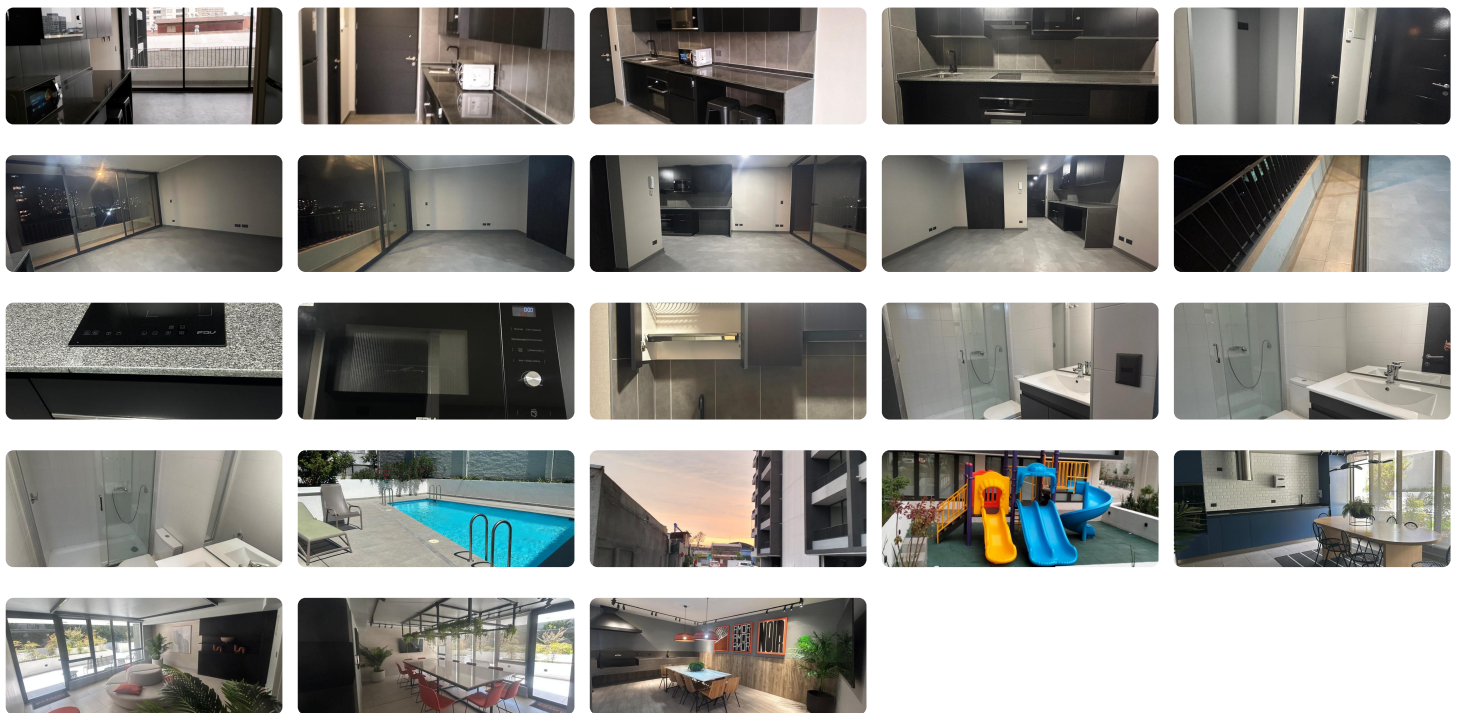

UF 9,2 / \$360.000

📍 METRO ÑUBLE

🚗 1 dormitorios

🚿 1 baños

🏠 35 m² construidos

🌿 2 m² terraza

Se arrienda departamento nuevo tipo Studio, ubicado en piso 3, arriendo mensual \$360.000 más gastos comunes de aprox. \$55.000.

Excelente ubicación y conectividad, cercano a estación del metro Ñuble, comercio, supermercados, parques, colegios entre otros lugares de interés.

Áreas comunes: Piscina - Salón de evento - Quinchos - lavandería - Estacionamiento de visitas - acceso controlado.