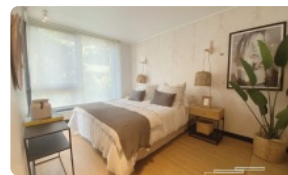

VENTA DEPARTAMENTO 2 DORMITORIOS NUEVO VITACURA

UF 8.800 / \$357.218.400

📍 Rotonda Manquehue

🛏 2 dormitorios

🛏 2 dormitorios en suite

🚿 2 baños

🚗 1 estacionamientos

🏠 66 m² construidos

🌿 5 m² terraza

VENTA DEPARTAMENTO 2 DORMITORIOS NUEVO VITACURA

Frente a plaza

Departamento nuevo 2 dormitorios formato mariposa (queda otro formato tradicional a precio similar)

Edificio ubicado entre dos tranquilas calles de la comuna de Vitacura, sector rotonda Manquehue, cercano a restaurantes, comercios, colegios, la Clínica Alemana y exclusivos clubes deportivos como el Club de Polo y Equitación San Cristóbal, Sport Francés y Club Manquehe.

Cocina equipada con cubiertas de cocina de Neolith, refrigerador panelable, horno, encimera, microondas, espacio para lavavajillas y conexión a lavadora en mueble integrado.

Living-comedor

Terraza

Dos dormitorios en suite, ambos con baño completo cada uno que incluye shower door y caliente toalla.