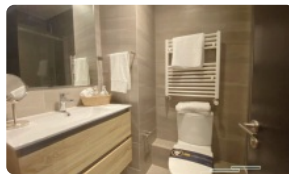

VENTA DEPARTAMENTO 2 DORMITORIOS NUEVO VITACURA

UF 8.800 / $350.600.800

📍 Rotonda Manquehue

🛏 2 dormitorios

🛏 2 dormitorios en suite

🚿 2 baños

🚗 1 estacionamientos

🏠 66 m² construidos

🌿 5 m² terraza