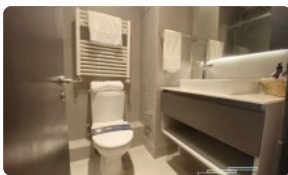

🌿 5 m² terraza

VENTA DEPARTAMENTO 2 DORMITORIOS NUEVO VITACURA

Frente a plaza

Departamento nuevo 2 dormitorios formato mariposa (queda otro formato tradicional a precio similar)

Edificio ubicado entre dos tranquilas calles de la comuna de Vitacura, sector rotonda Manquehue, cercano a restaurantes, comercios, colegios, la Clínica Alemana y exclusivos clubes deportivos como el Club de Polo y Equitación San Cristóbal, Sport Francés y Club Manquehe.

Cocina equipada con cubiertas de cocina de Neolith, refrigerador panelable, horno, encimera, microondas, espacio para lavavajillas y conexión a lavadora en mueble integrado.

Living-comedor

Terraza

Dos dormitorios en suite, ambos con baño completo cada uno que incluye shower door y caliente toalla.