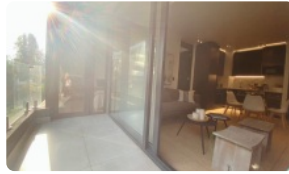

🌿 5 m² terraza

VENTA DEPARTAMENTO 2 DORMITORIOS NUEVO VITACURA

Frente a plaza

Departamento nuevo 2 dormitorios formato mariposa (queda otro formato tradicional a precio similar)

Edificio ubicado entre dos tranquilas calles de la comuna de Vitacura, sector rotonda Manquehue, cercano a restaurantes, comercios, colegios, la Clínica Alemana y exclusivos clubes deportivos como el Club de Polo y Equitación San Cristóbal, Sport Francés y Club Manquehe.