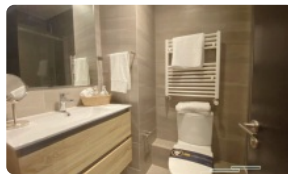

VENTA DEPARTAMENTO 2 DORMITORIOS NUEVO VITACURA

UF 8.800 / $357.218.400

📍 Rotonda Manquehue

🛏 2 dormitorios

🛏 2 dormitorios en suite

🚿 2 baños

🚗 1 estacionamientos

🏠 66 m² construidos

🌿 5 m² terraza