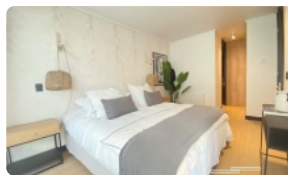

VENTA DEPARTAMENTO 2 DORMITORIOS NUEVO VITACURA

UF 8.800 / \$357.218.400

📍 Rotonda Manquehue

🛏 2 dormitorios

🛏 2 dormitorios en suite

🚿 2 baños

🚗 1 estacionamientos

🏠 66 m² construidos

🌿 5 m² terraza

VENTA DEPARTAMENTO 2 DORMITORIOS NUEVO VITACURA

Frente a plaza

Departamento nuevo 2 dormitorios formato mariposa (queda otro formato tradicional a precio similar)

Edificio ubicado entre dos tranquilas calles de la comuna de Vitacura, sector rotonda Manquehue, cercano a restaurantes, comercios, colegios, la Clínica Alemana y exclusivos clubes deportivos como el Club de Polo y Equitación San Cristóbal, Sport Francés y Club Manquehe.

Cocina equipada con cubiertas de cocina de Neolith, refrigerador panelable, horno, encimera, microondas, espacio para lavavajillas y conexión a lavadora en mueble integrado.

Living-comedor

Terraza

Dos dormitorios en suite, ambos con baño completo cada uno que incluye shower door y caliente toalla.