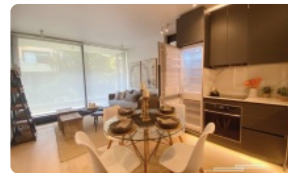

🌿 5 m² terraza

VENTA DEPARTAMENTO 2 DORMITORIOS NUEVO VITACURA

Frente a plaza

Departamento nuevo 2 dormitorios formato mariposa (queda otro formato tradicional a precio similar)

Edificio ubicado entre dos tranquilas calles de la comuna de Vitacura, sector rotonda Manquehue, cercano a restaurantes, comercios, colegios, la Clínica Alemana y exclusivos clubes deportivos como el Club de Polo y Equitación San Cristóbal, Sport Francés y Club Manquehe.

Cocina equipada con cubiertas de cocina de Neolith, refrigerador panelable, horno, encimera, microondas, espacio para lavavajillas y conexión a lavadora en mueble integrado.

Living-comedor

Terraza

Dos dormitorios en suite, ambos con baño completo cada uno que incluye shower door y caliente toalla.