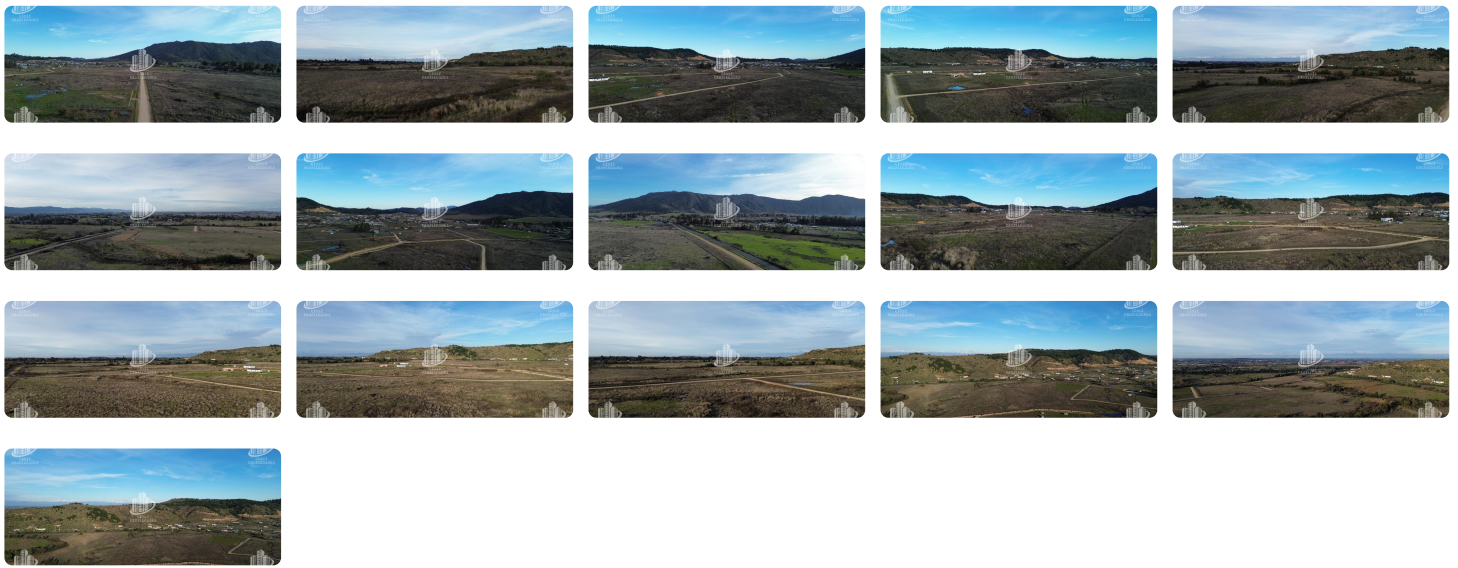

UF 992,7 / \$39.000.000

📍 10 MINUTOS DE TALCA, MAULE

🏠 5000 m² terreno

Forma del terreno: **Plano**

☐ Se Venden Hermosas Parcelas en Maule - A Solo 10 Minutos de Talca

Una oportunidad única para quienes buscan vivir rodeados de naturaleza, pero con excelente conectividad. Este exclusivo loteo privado se encuentra ubicado al sur-poniente de Talca, en un entorno tranquilo, seguro y de alto potencial de desarrollo.

☐ Ubicación Estratégica:

- A solo 10 minutos de Talca
- 4 minutos de Maule urbano
- 15 minutos de San Javier
- 30 minutos de San Clemente
- 2 horas 25 minutos de Santiago

☐ Características de las Parcelas:

- Superficie: 5.000 m² por parcela
- Loteo privado con amplios caminos interiores completamente terminados
- Rodeadas de naturaleza y con hermosas vistas panorámicas
- Electricidad disponible a partir de mayo (aproximadamente)
- Factibilidad de agua mediante pozo (napas a unos 12 metros de profundidad)

Estas parcelas son ideales tanto para vivienda permanente como segunda vivienda, gracias a su proximidad con centros urbanos y al entorno natural que ofrece paz, aire puro y calidad de vida. Además, representan una excelente alternativa de inversión debido al creciente interés por terrenos en zonas rurales con buena conectividad.