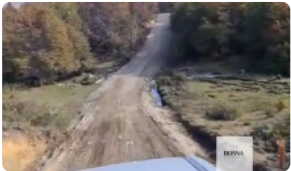

Chile Chico te espera: Vende terreno con vista y potencial

UF 420 / \$17.000.000

📍 Chile-Chico. Puerto Guadal. Coyhaique

🏠 5000 m² terreno

Chile Chico te espera: Vende terreno con vista y potencial

Despierta cada mañana con la majestuosidad de la Patagonia a tus pies. Invierte en este espectacular terreno en Chile Chico, Aysén, donde la naturaleza se convierte en tu mejor vecina, ¡y a un precio irresistible!

Este terreno de 5000 m² te ofrece un lienzo en blanco para construir la casa de tus sueños, un refugio familiar o un proyecto turístico con un potencial ilimitado. Ubicado en el corazón de Chile Chico, con vistas panorámicas que te dejarán sin aliento, este nuevo terreno es una oportunidad única para quienes buscan tranquilidad, belleza natural y una inversión inteligente.

Imagina construir tu hogar rodeado de paisajes impresionantes, con espacio suficiente para un jardín exuberante, áreas de recreación al aire libre o incluso un pequeño huerto. La amplitud del terreno te permite diseñar un espacio a tu medida, aprovechando al máximo la luz natural y las vistas privilegiadas. Aunque no cuenta con construcciones existentes, su potencial es inmenso y se adapta a cualquier proyecto que tengas en mente.

Ubicado estratégicamente en el sector de Chile Chico, Puerto Guadal y Coyhaique, este terreno te brinda fácil acceso a servicios esenciales y a la rica cultura local. Explora los alrededores, descubre lagos cristalinos, montañas imponentes y una flora y fauna únicas en el mundo. Disfruta de la gastronomía local, participa en actividades al aire libre y sumérgete en la calidez de su gente.