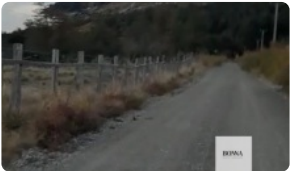

Chile Chico te espera: Vende terreno con vista y potencial

UF 416,2 / \$17.000.000

📍 Chile-Chico. Puerto Guadal. Coyhaique

🏠 5000 m² terreno

Chile Chico te espera: Vende terreno con vista y potencial

Despierta cada mañana con la majestuosidad de la Patagonia a tus pies. Invierte en este espectacular terreno en Chile Chico, Aysén, donde la naturaleza se convierte en tu mejor vecina, ¡y a un precio irresistible!

Este terreno de 5000 m² te ofrece un lienzo en blanco para construir la casa de tus sueños, un refugio familiar o un proyecto turístico con un potencial ilimitado. Ubicado en el corazón de Chile Chico, con vistas panorámicas que te dejarán sin aliento, este nuevo terreno es una oportunidad única para quienes buscan tranquilidad, belleza natural y una inversión inteligente.

Imagina construir tu hogar rodeado de paisajes impresionantes, con espacio suficiente para un jardín exuberante, áreas de recreación al aire libre o incluso un pequeño huerto. La amplitud del terreno te permite diseñar un espacio a tu medida, aprovechando al máximo la luz natural y las vistas privilegiadas. Aunque no cuenta con construcciones existentes, su potencial es inmenso y se adapta a cualquier proyecto que tengas en mente.

Ubicado estratégicamente en el sector de Chile Chico, Puerto Guadal y Coyhaique, este terreno te brinda fácil acceso a servicios esenciales y a la rica cultura local. Explora los alrededores, descubre lagos cristalinos, montañas imponentes y una flora y fauna únicas en el mundo. Disfruta de la gastronomía local, participa en actividades al aire libre y sumérgete en la calidez de su gente.