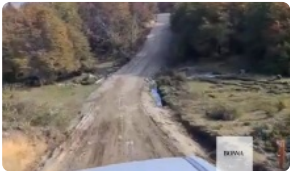

Chile Chico te espera: Vende terreno con vista y potencial

UF 416,2 / \$17.000.000

📍 Chile-Chico. Puerto Guadal. Coyhaique

🏠 5000 m² terreno

Chile Chico te espera: Vende terreno con vista y potencial

Despierta cada mañana con la majestuosidad de la Patagonia a tus pies. Invierte en este espectacular terreno en Chile Chico, Aysén, donde la naturaleza se convierte en tu mejor vecina, ¡y a un precio irresistible!

Este terreno de 5000 m² te ofrece un lienzo en blanco para construir la casa de tus sueños, un refugio familiar o un proyecto turístico con un potencial ilimitado. Ubicado en el corazón de Chile Chico, con vistas panorámicas que te dejarán sin aliento, este nuevo terreno es una oportunidad única para quienes buscan tranquilidad, belleza natural y una inversión inteligente.

Imagina construir tu hogar rodeado de paisajes impresionantes, con espacio suficiente para un jardín exuberante, áreas de recreación al aire libre o incluso un pequeño huerto. La amplitud del terreno te permite diseñar un espacio a tu medida, aprovechando al máximo la luz natural y las vistas privilegiadas. Aunque no cuenta con construcciones existentes, su potencial es inmenso y se adapta a cualquier proyecto que tengas en mente.

Ubicado estratégicamente en el sector de Chile Chico, Puerto Guadal y Coyhaique, este terreno te brinda fácil acceso a servicios esenciales y a la rica cultura local. Explora los alrededores, descubre lagos cristalinos, montañas imponentes y una flora y fauna únicas en el mundo. Disfruta de la gastronomía local, participa en actividades al aire libre y sumérgete en la calidez de su gente.