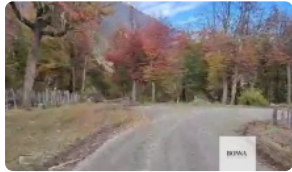

Chile Chico te espera: Vende terreno con vista y potencial

UF 420 / \$17.000.000

📍 Chile-Chico. Puerto Guadal. Coyhaique

🏠 5000 m² terreno

Chile Chico te espera: Vende terreno con vista y potencial

Despierta cada mañana con la majestuosidad de la Patagonia a tus pies. Invierte en este espectacular terreno en Chile Chico, Aysén, donde la naturaleza se convierte en tu mejor vecina, ¡y a un precio irresistible!

Este terreno de 5000 m² te ofrece un lienzo en blanco para construir la casa de tus sueños, un refugio familiar o un proyecto turístico con un potencial ilimitado. Ubicado en el corazón de Chile Chico, con vistas panorámicas que te dejarán sin aliento, este nuevo terreno es una oportunidad única para quienes buscan tranquilidad, belleza natural y una inversión inteligente.

Imagina construir tu hogar rodeado de paisajes impresionantes, con espacio suficiente para un jardín exuberante, áreas de recreación al aire libre o incluso un pequeño huerto. La amplitud del terreno te permite diseñar un espacio a tu medida, aprovechando al máximo la luz natural y las vistas privilegiadas. Aunque no cuenta con construcciones existentes, su potencial es inmenso y se adapta a cualquier proyecto que tengas en mente.

Ubicado estratégicamente en el sector de Chile Chico, Puerto Guadal y Coyhaique, este terreno te brinda fácil acceso a servicios esenciales y a la rica cultura local. Explora los alrededores, descubre lagos cristalinos, montañas imponentes y una flora y fauna únicas en el mundo. Disfruta de la gastronomía local, participa en actividades al aire libre y sumérgete en la calidez de su gente.