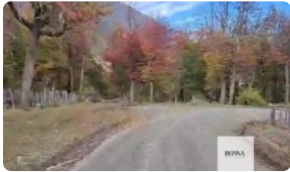

Chile Chico te espera: Vende terreno con vista y potencial

UF 416,2 / \$17.000.000

📍 Chile-Chico. Puerto Guadal. Coyhaique

🏠 5000 m² terreno

Chile Chico te espera: Vende terreno con vista y potencial

Despierta cada mañana con la majestuosidad de la Patagonia a tus pies. Invierte en este espectacular terreno en Chile Chico, Aysén, donde la naturaleza se convierte en tu mejor vecina, ¡y a un precio irresistible!

Este terreno de 5000 m² te ofrece un lienzo en blanco para construir la casa de tus sueños, un refugio familiar o un proyecto turístico con un potencial ilimitado. Ubicado en el corazón de Chile Chico, con vistas panorámicas que te dejarán sin aliento, este nuevo terreno es una oportunidad única para quienes buscan tranquilidad, belleza natural y una inversión inteligente.

Imagina construir tu hogar rodeado de paisajes impresionantes, con espacio suficiente para un jardín exuberante, áreas de recreación al aire libre o incluso un pequeño huerto. La amplitud del terreno te permite diseñar un espacio a tu medida, aprovechando al máximo la luz natural y las vistas privilegiadas. Aunque no cuenta con construcciones existentes, su potencial es inmenso y se adapta a cualquier proyecto que tengas en mente.

Ubicado estratégicamente en el sector de Chile Chico, Puerto Guadal y Coyhaique, este terreno te brinda fácil acceso a servicios esenciales y a la rica cultura local. Explora los alrededores, descubre lagos cristalinos, montañas imponentes y una flora y fauna únicas en el mundo. Disfruta de la gastronomía local, participa en actividades al aire libre y sumérgete en la calidez de su gente.