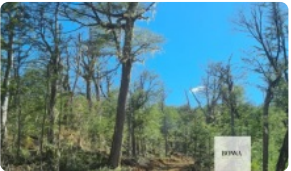

Chile Chico te espera: Vende terreno con vista y potencial

UF 420 / \$17.000.000

📍 Chile-Chico. Puerto Guadal. Coyhaique

🏠 5000 m² terreno

Chile Chico te espera: Vende terreno con vista y potencial

Despierta cada mañana con la majestuosidad de la Patagonia a tus pies. Invierte en este espectacular terreno en Chile Chico, Aysén, donde la naturaleza se convierte en tu mejor vecina, ¡y a un precio irresistible!

Este terreno de 5000 m² te ofrece un lienzo en blanco para construir la casa de tus sueños, un refugio familiar o un proyecto turístico con un potencial ilimitado. Ubicado en el corazón de Chile Chico, con vistas panorámicas que te dejarán sin aliento, este nuevo terreno es una oportunidad única para quienes buscan tranquilidad, belleza natural y una inversión inteligente.

Imagina construir tu hogar rodeado de paisajes impresionantes, con espacio suficiente para un jardín exuberante, áreas de recreación al aire libre o incluso un pequeño huerto. La amplitud del terreno te permite diseñar un espacio a tu medida, aprovechando al máximo la luz natural y las vistas privilegiadas. Aunque no cuenta con construcciones existentes, su potencial es inmenso y se adapta a cualquier proyecto que tengas en mente.

Ubicado estratégicamente en el sector de Chile Chico, Puerto Guadal y Coyhaique, este terreno te brinda fácil acceso a servicios esenciales y a la rica cultura local. Explora los alrededores, descubre lagos cristalinos, montañas imponentes y una flora y fauna únicas en el mundo. Disfruta de la gastronomía local, participa en actividades al aire libre y sumérgete en la calidez de su gente.