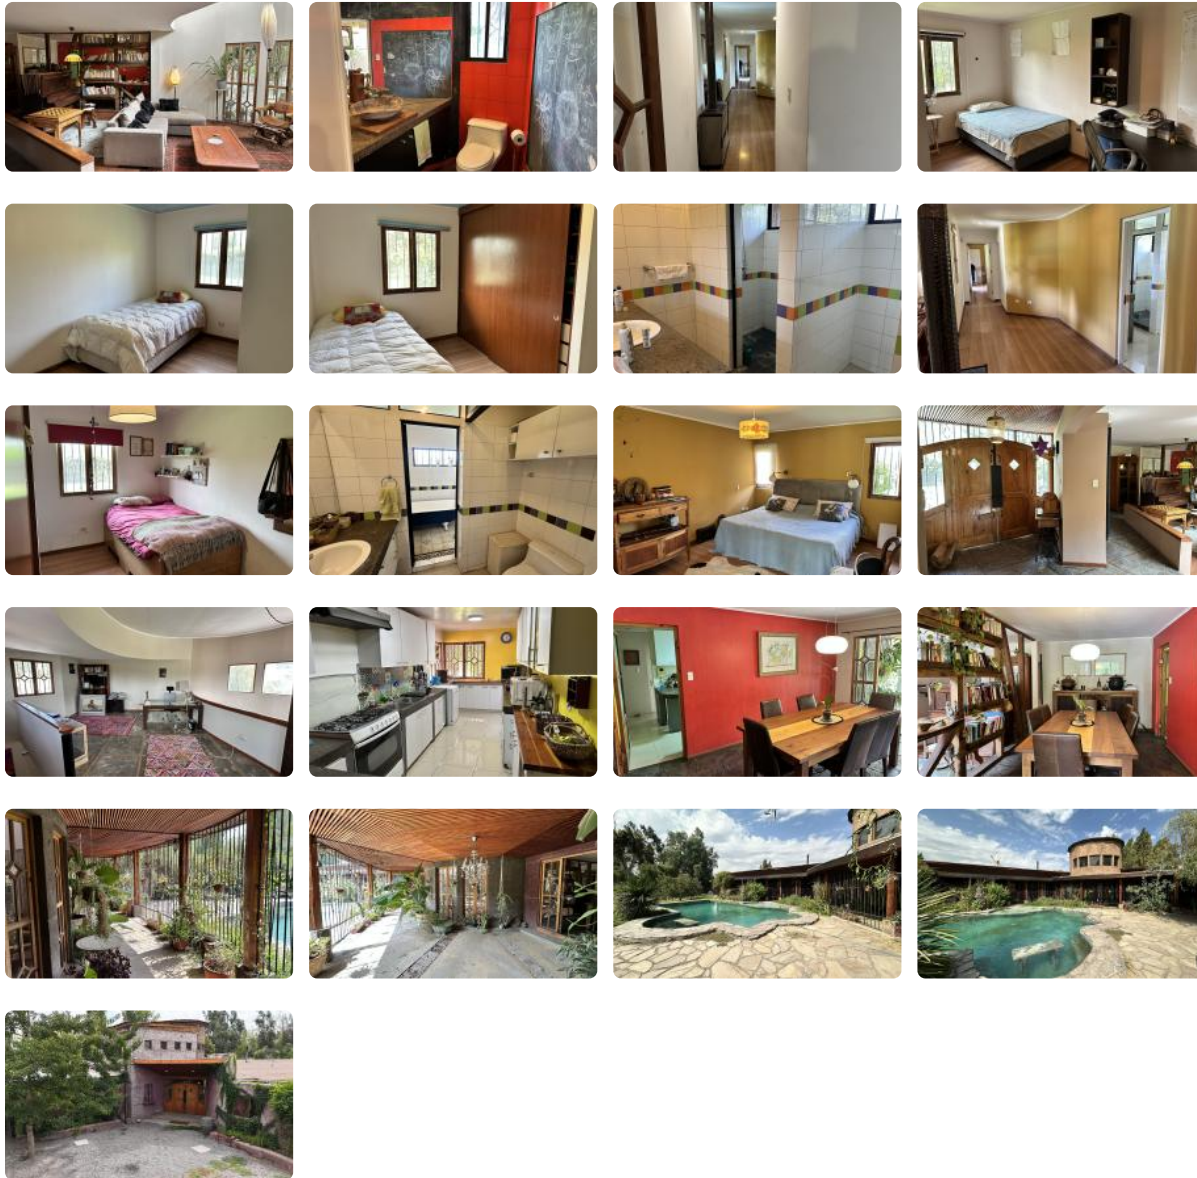

ARRIENDO HERMOSA Y PARTICULAR CASA EN LOTEO PRIVADO

UF 39,3 / \$1.600.000

📍 SANTA ROSA

🛏 4 dormitorios

🛏 1 dormitorios en suite

🚿 3 baños

🚗 4 estacionamientos

🏠 295 m² construidos

🌳 5000 m² terreno

Arriendo Parcela con Casa Sólida y Equipamiento Completo – Ideal para Vivir con Comodidad y Espacio

Superficie construida: 295 m²

ARRIENDO HERMOSA Y PARTICULAR CASA EN LOTE PRIVADO

Tipo de construcción: Albañilería sólida

Entorno tranquilo y natural, ideal para familias o quienes buscan vivir fuera del ruido urbano.

Esta espectacular casa ubicada en una amplia parcela destaca por su diseño funcional, sus materiales nobles y una excelente distribución interior y exterior, pensada para disfrutar de la vida en familia con todas las comodidades.

Características principales:

- Dormitorio principal en suite con walk-in closet
- 3 dormitorios adicionales con clósets
- Baño completo y baño de visitas
- Living amplio y luminoso
- Comedor con salida directa a terraza
- Cocina tradicional
- Pieza de servicio con baño completo
- Gimnasio independiente
- Gran loggia interior con bodega
- Estufa a parafina