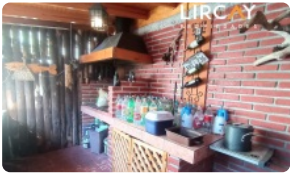

Casa en Venta en Barrio Consolidado

Casa en Venta en Barrio Consolidado

¡Tu hogar ideal te espera en Talca! Esta encantadora casa, ubicada en un barrio consolidado cerca de la Universidad Autónoma, ofrece una combinación perfecta de comodidad, conveniencia y un precio irresistible de \$165.000.000 CLP. Imagina vivir en un espacio donde la tranquilidad se une a la cercanía de todo lo que necesitas.

No pierdas la oportunidad de adquirir esta joya en Talca. ¡Contáctanos hoy mismo para agendar una visita y descubrir todo lo que esta casa tiene para ofrecerte! ¡Tu nuevo hogar te espera!

Gastos comunes aproximados: \$0