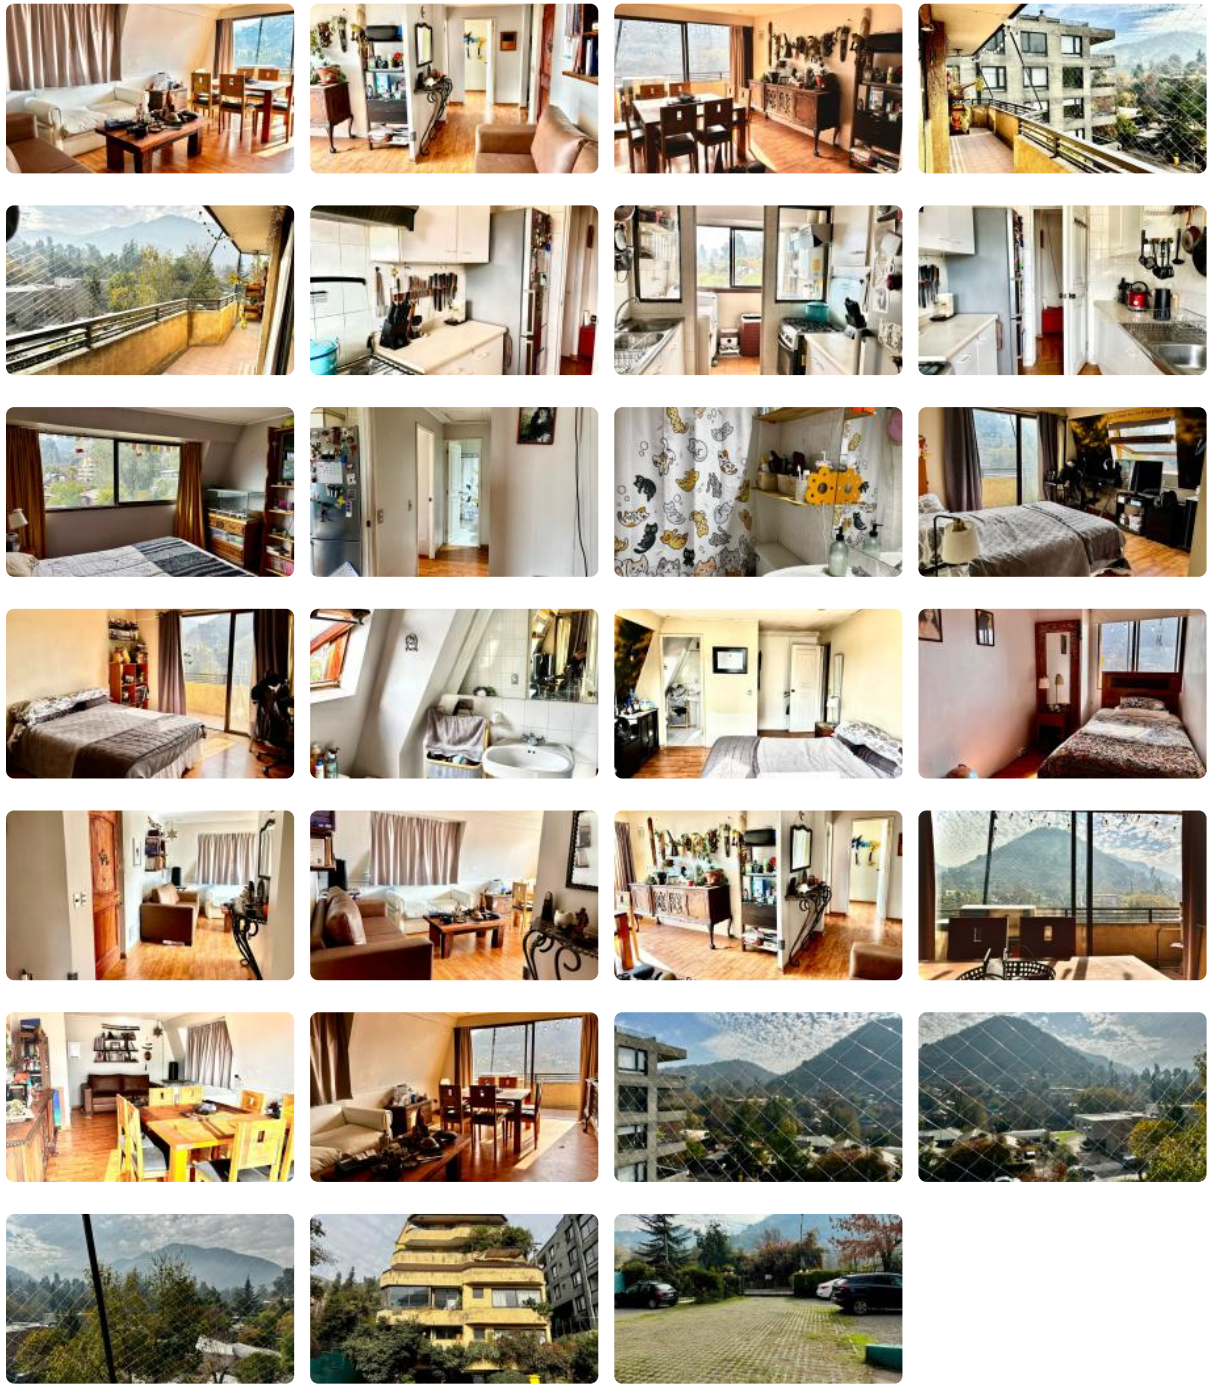

Amplio y acogedor departamento 3 dormitorios en venta Lo Barnechea

UF 7.700 / \$314.106.100

📍 Plaza San Enrique/ Pastor Fernández

🛏️ 3 dormitorios

🛏️ 1 dormitorios en suite

🚿 2 baños

🚗 1 estacionamientos

🏠 87 m² construidos

🌿 13 m² terraza

Amplio y acogedor departamento 3 dormitorios en venta Lo Barnechea

Amplio y acogedor departamento 3 dormitorios en venta Lo Barnechea

¡Descubre tu nuevo hogar en Lo Barnechea!

Amplio y acogedor, fresco y luminoso departamento con excelente conectividad y precio inigualable, ideal para familias que buscan comodidad y seguridad en un lugar rodeado de naturaleza.

Este luminoso departamento en venta, ubicado en el consolidado sector de Plaza San Enrique, te ofrece 87 m² construidos de puro confort. Disfruta de sus 3 dormitorios, uno de ellos en suite, y 2 baños completos, perfectos para la vida familiar. Cuenta además con 1 estacionamiento y una bodega, maximizando tu espacio de almacenamiento. Su terraza de 13 m² te permitirá disfrutar de agradables momentos al aire libre rodeado de cerros y naturaleza.

Construido en 1995 y ubicado en el 5to piso, último piso del edificio, este departamento ofrece una distribución inteligente que ofrece amplitud en cada una de sus habitaciones. Los gastos comunes son de \$115.000, asegurando seguridad y un correcto mantenimiento del edificio. Esta propiedad no paga contribuciones, su precio de 7700 UF lo convierte en una excelente oportunidad de inversión.