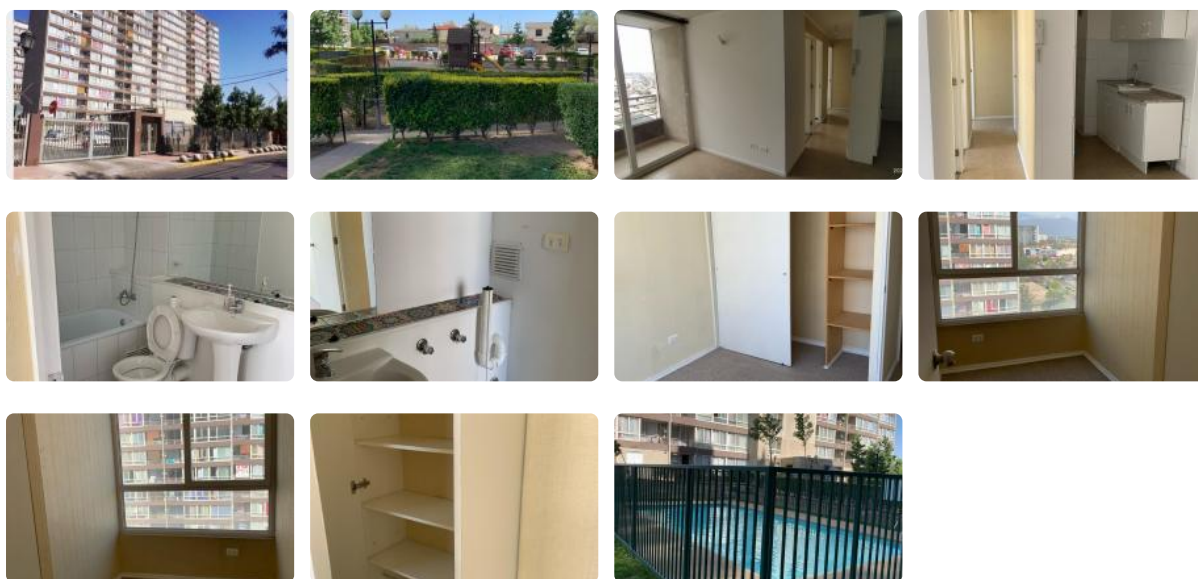

ARRIENDO ACOGEDOR DEPTO 3D 1B EDIFICIO NUEVA REAL LA CISTERNA

UF 9,1 / \$355.000

📍 EDIFICIO NUEVA REAL

- 🛏 3 dormitorios
- 🛏 0 dormitorios en suite
- 🚿 1 baños
- 🚗 0 estacionamientos
- 🏠 49 m² construidos
- 🌿 2 m² terraza

¡Tu hogar ideal te espera en La Cisterna! Disfruta de un arriendo a precio imperdible y eleva tu calidad de vida en un cómodo y acogedor departamento con excelente conectividad. Este funcional departamento de 49 m² te ofrece 3 dormitorios y 1 baño, ideal para familias. Ubicado en el consolidado sector de Edificio Nueva Real, en La Cisterna, este departamento del año 2010 se encuentra en el piso 11, brindándote una vista despejada y mayor privacidad. Cuenta con 3 dormitorios, un baño completo, cocina funcional, living comedor y una pequeña terraza de 2 m² para disfrutar del aire fresco. Además, los gastos comunes son accesibles, \$55.000. El edificio cuenta con acceso controlado, áreas verdes, juegos infantiles, piscina, estacionamiento de visitas. La ubicación es estratégica, con acceso rápido a transporte público, supermercados, colegios, centros de salud y todo lo que necesitas para tu día a día. Vive a pasos de todo, disfrutando de la tranquilidad de un barrio residencial y la conveniencia de tener servicios a la mano. Este departamento es una oportunidad única para arrendar en un sector de alta demanda.

Gastos comunes aproximados: **\$55.000**

Contribuciones aproximadas: **\$30.000**

ARRIENDO ACOGEDOR DEPTO 3D 1B EDIFICIO NUEVA REAL LA CISTERNA

Más características

Orientación: **Oriente**

Año construcción: **2010**