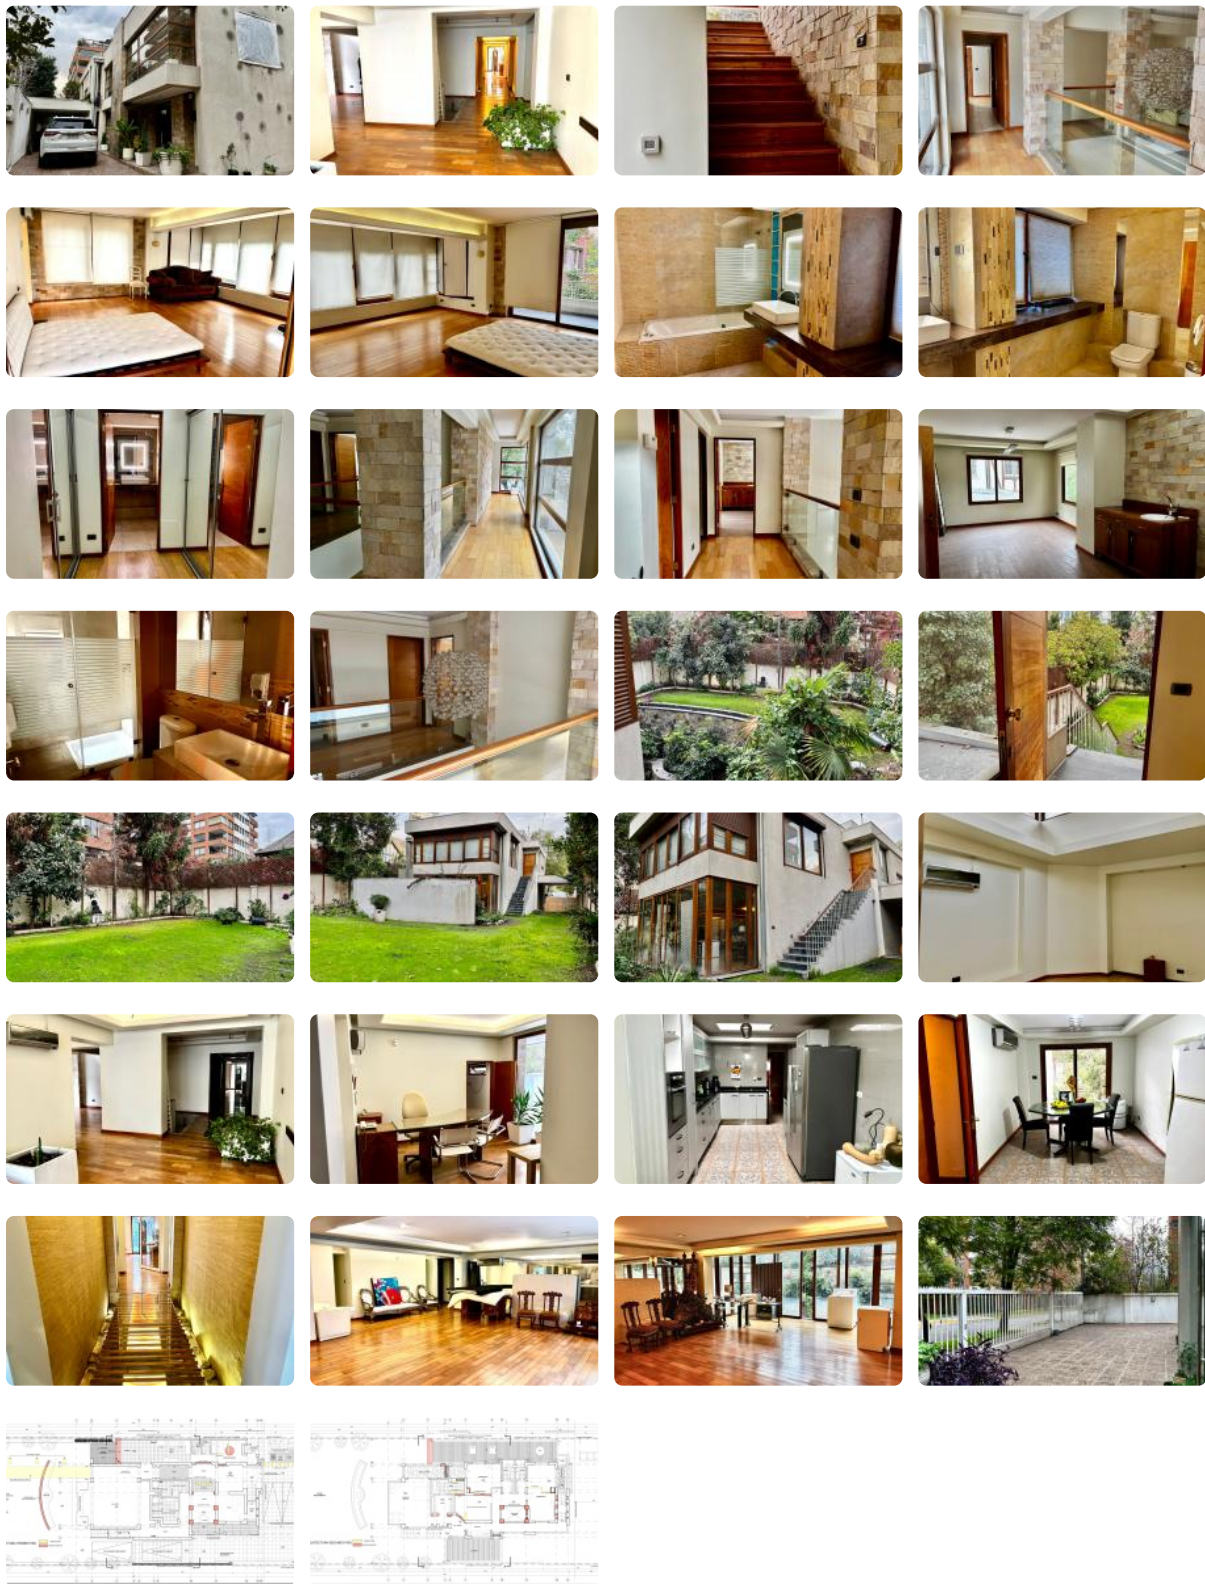

Casa en venta nueva Costanera - Vitacura 4 dormitorios, dependencias.

UF 50.764 / \$2.070.815.852

📍 Vitacura / Nueva Costanera

🛏️ 4 dormitorios

🛏️ 1 dormitorios en suite

🚿 5 baños

🚗 8 estacionamientos

🏠 456 m² construidos

🏠 686 m² terreno

Casa en venta nueva Costanera - Vitacura 4 dormitorios, dependencias.

Casa en venta nueva Costanera - Vitacura 4 dormitorios, dependencias.

Exclusiva propiedad ubicada en uno de los sectores con mayor plusvalía en la comuna de Vitacura. Esta propiedad cuenta con la posibilidad de uso comercial. Ubicada en un excelente y consolidado sector de la comuna de Vitacura presenta la posibilidad de ser ocupada como casa habitación o uso comercial con una excelente vitrina a pasos de Av. Vitacura, frente a comercio y con excelente accesibilidad, ofrece múltiples usos permitidos como por ejemplo Residencia para adultos mayores, Galerías de arte, Jardín infantil, Centros de día para adultos mayores, entre otros.

La propiedad de 456m2 construidos en dos pisos se encuentra emplazada en un terreno de 686m2 con ante jardín sólido con posibilidad de hasta 14 estacionamientos, y un amplio patio atrás de la casa que ofrece múltiples posibilidades de uso.

El programa de la propiedad se desarrolla en dos plantas con cómodas, espaciosas y elegantes dependencias que entregan independencia y amplitud en cada una de sus habitaciones.

Te invito a conocer la casa que seguro cumplirá con todas tus expectativas de ubicación, espacios, calidad de construcción y terminaciones que estás buscando.