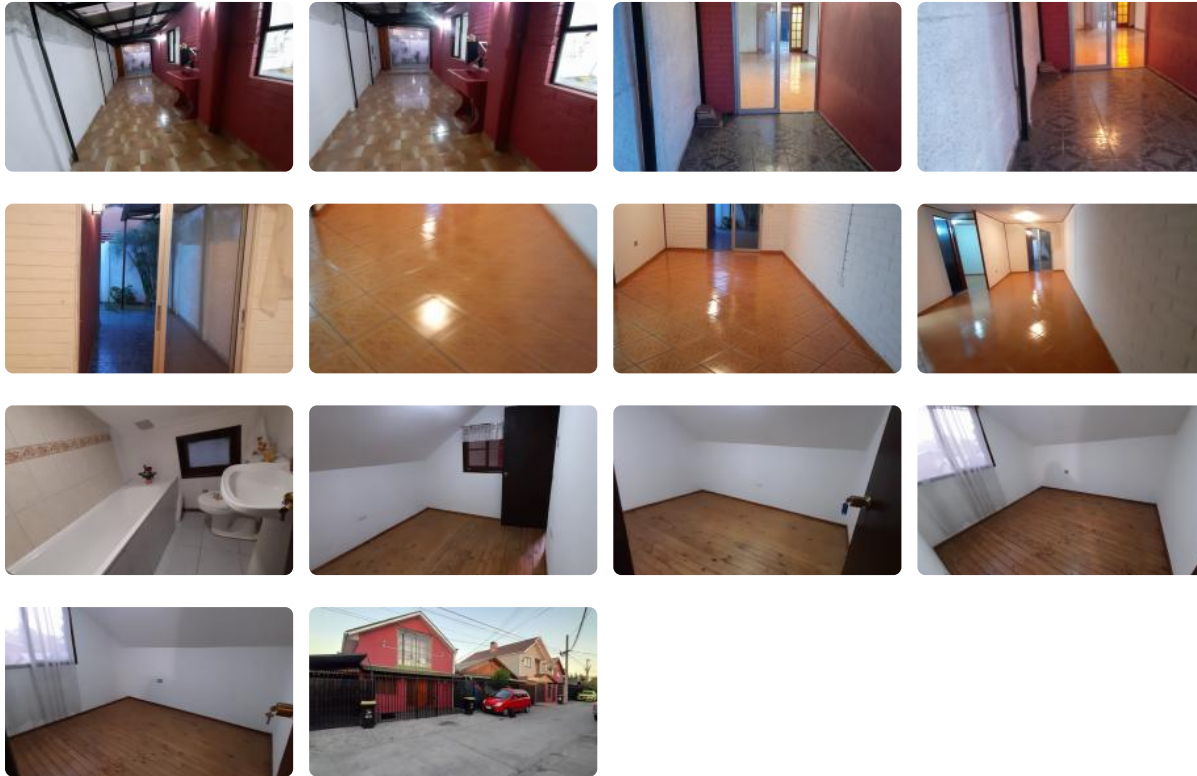

Venta de Casa 5D+2B+2Estc Pje Hugo Ercilla Olea (Maipú)

UF 3.357,1 / \$135.000.000

📍 Pje Hugo Ercilla Olea

🛏 5 dormitorios

🚿 2 baños

🚗 2 estacionamientos

🏠 100 m² construidos

🌳 130 m² terreno

Venta de Casa 5D+2B+2Estc Pje Hugo Ercilla Olea (Maipú)

¡Encuentra el hogar perfecto para tu familia en esta espaciosa casa ubicada en Maipú! Una oportunidad única para adquirir una propiedad con gran potencial, ideal para familias grandes o quienes buscan amplios espacios y comodidad.

Esta casa en venta cuenta con 5 dormitorios y 2 baños, distribuidos en 100 m² construidos sobre un terreno de 130 m². Disfruta de la comodidad de tener 2 estacionamientos, facilitando el día a día. Ubicada en un tranquilo pasaje, esta propiedad ofrece la privacidad y seguridad que tu familia necesita.

Aunque la casa es usada, presenta un excelente estado y un gran potencial para ser modernizada y adaptada a tus gustos. Imagina las posibilidades de crear el hogar de tus sueños en este espacio generoso. La distribución de los ambientes permite una fácil circulación y aprovechamiento de cada rincón.