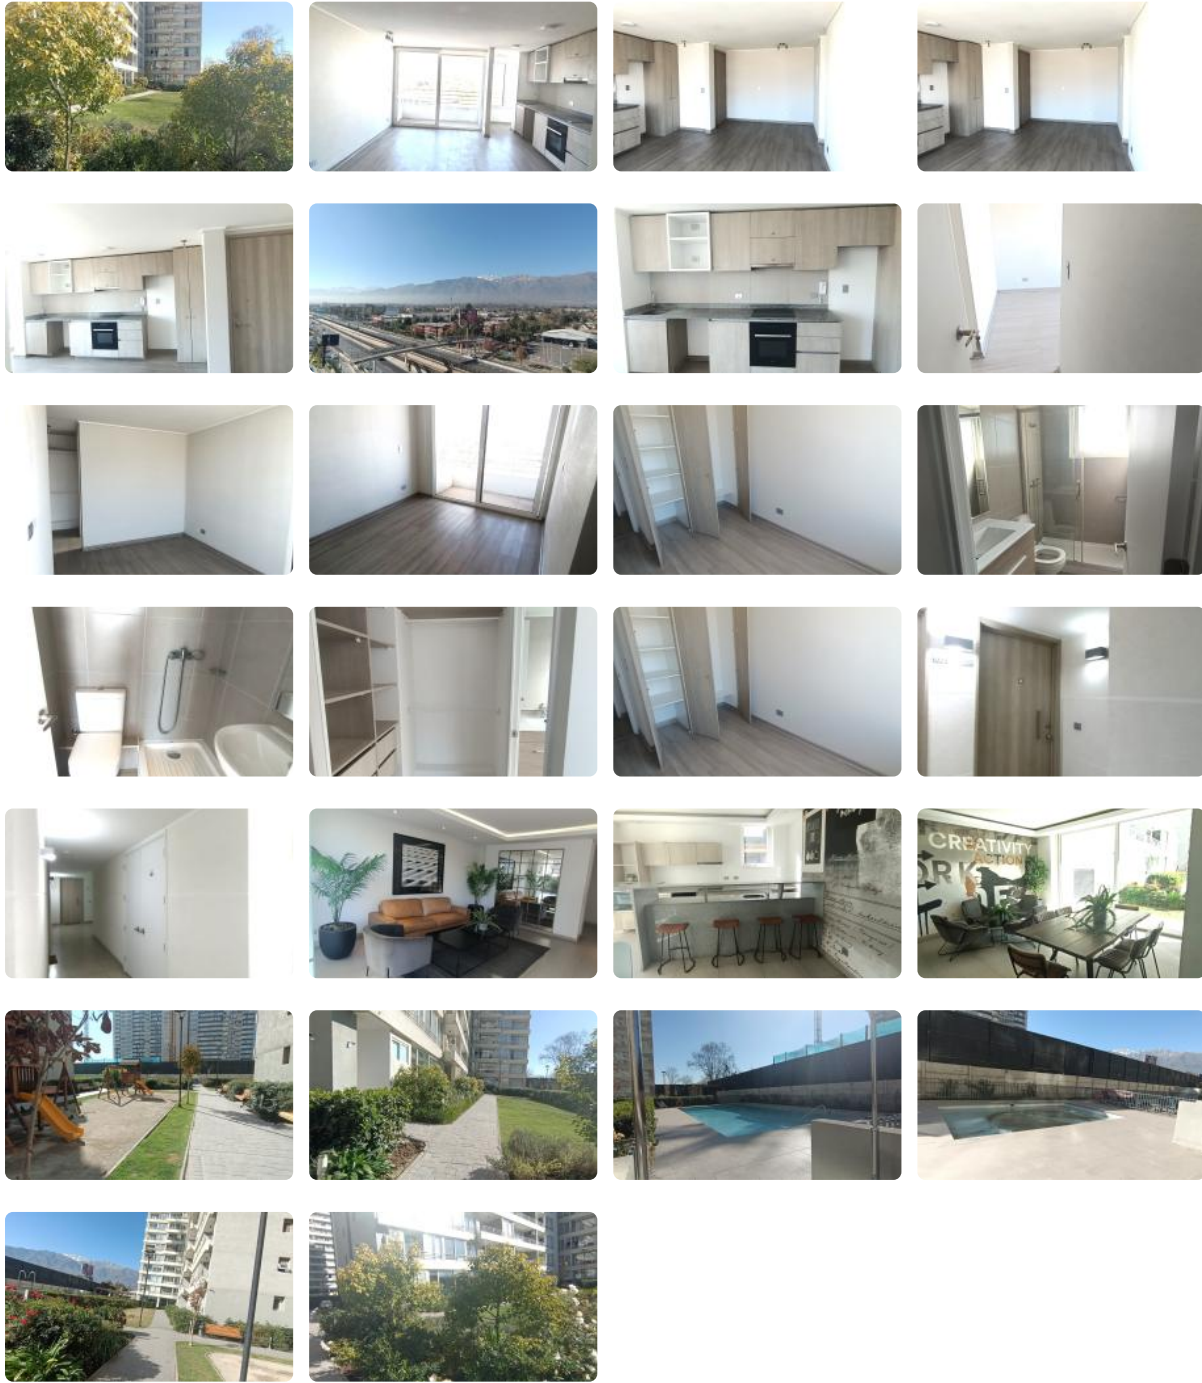

EXCELENTE OPORTUNIDAD " VENTA DEPARTAMENTO SEMINUEVO 2D+2B, EN MACUL

UF 3.450 / \$139.059.150

📍 Metro las torres

🛏 2 dormitorios

🛏 1 dormitorios en suite

🚿 2 baños

🚗 1 estacionamientos

🏠 60 m² construidos

🏠 7 m² terraza

GlobalBrokers

EXCELENTE OPORTUNIDAD " VENTA DEPARTAMENTO SEMINUEVO 2D+2B, EN MACUL

EXCELENTE OPORTUNIDAD " VENTA DEPARTAMENTO SEMINUEVO 2D+2B, EN MACUL

Descubre tu Nuevo Hogar en Macul

Te presentamos un atractivo departamento de 2 dormitorios, estratégicamente ubicado en Américo Vespucio 4455, Macul. Este hogar te ofrece una conectividad insuperable, a solo pasos de la estación de Metro Las Torres y la Autopista Vespucio Express, permitiéndote ahorrar tiempo en tus traslados y dedicarlo a lo que más importa: tú y tu familia

Imagina vivir en un sector con acceso inmediato a todo lo que necesitas. Estarás a minutos del Mall Paseo Quilín, centros de salud, supermercados, centros deportivos y una amplia variedad de servicios que facilitarán tu día a día.

Este departamento no solo te brinda comodidad y una ubicación privilegiada, sino también la oportunidad de disfrutar de una vida más práctica y conectada. edificio cuenta con seguridad 24/7, Gimnasio, Sala multiuso, sala de niños, piscina, lindos parques al interior del condominio.