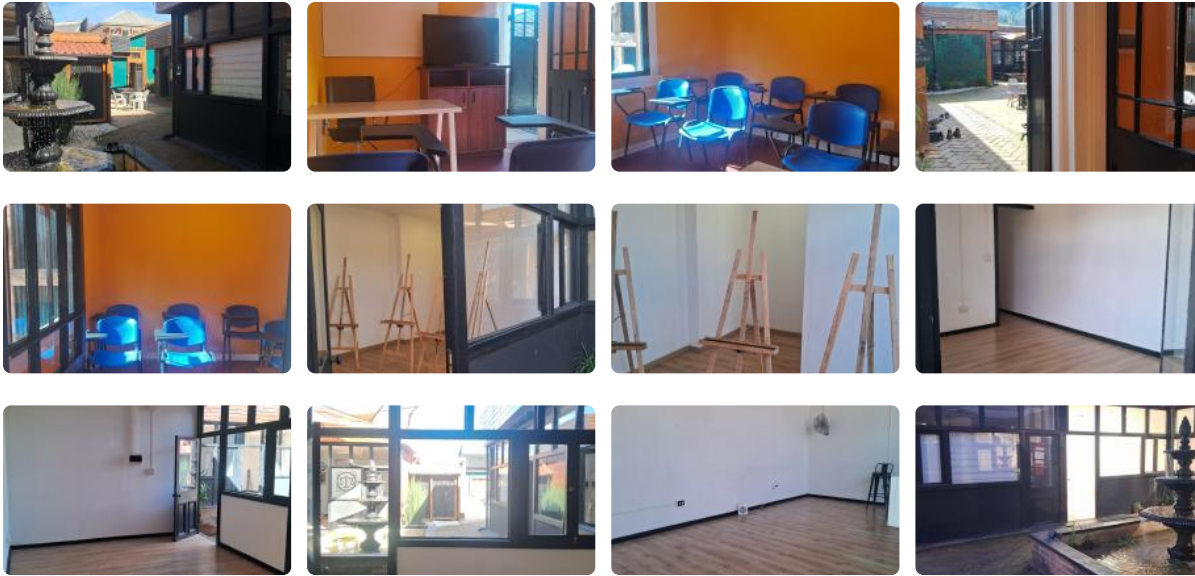

Oficinas y salas para talleres y cursos en hermosa Casona Restaurada

UF 7,4 / \$300.000

📍 San Francisco de Limache

🚻 2 baños

🚗 0 estacionamientos

🏠 11 m² construidos

🌳 500 m² terreno

Se arriendan oficinas y salas multiuso en Galería Casa Condell, un lugar para trabajar en línea desde tu propia oficina o para conectar con gente en persona, tomar clases de yoga, pilates, reunirse en torno a un café, asistir a terapia o simplemente un lugar para estar.

Multi espacio con cafetería, oficinas y locales comerciales.

Oficinas para arrendar por año de corrido, también arriendo por horas o módulos en oficinas o salas.

¡Contáctanos!

Gastos comunes aproximados: \$30.000

Contribuciones aproximadas: \$0

Más características

Oficinas y salas para talleres y cursos en hermosa Casona Restaurada

<p>Orientación: Nororiente</p> <p>Año construcción: 2023</p>	<p>Barrio: Metro (90 min) Colegios (3 min) Supermercado (6 min) Clínicas (12 min) Ciclovía (2 min) Comercio (5 min) Comisaría (7 min) Estación de servicios (8 min) Locomoción colectiva (1 min) Parques (10 min)</p>	<ul style="list-style-type: none">✓ Cocina✓ Comedor✓ Terraza✓ Áreas verdes✓ Sistema contra incendio✓ Agua potable✓ Internet✓ Luz eléctrica✓ Lobby✓ Área de comedor	<ul style="list-style-type: none">✓ Agua potable✓ Internet✓ Luz eléctrica✓ Lobby✓ Área de comedor✓ Cocina✓ Comedor✓ Terraza✓ Áreas verdes✓ Sistema contra incendio
--	--	---	---