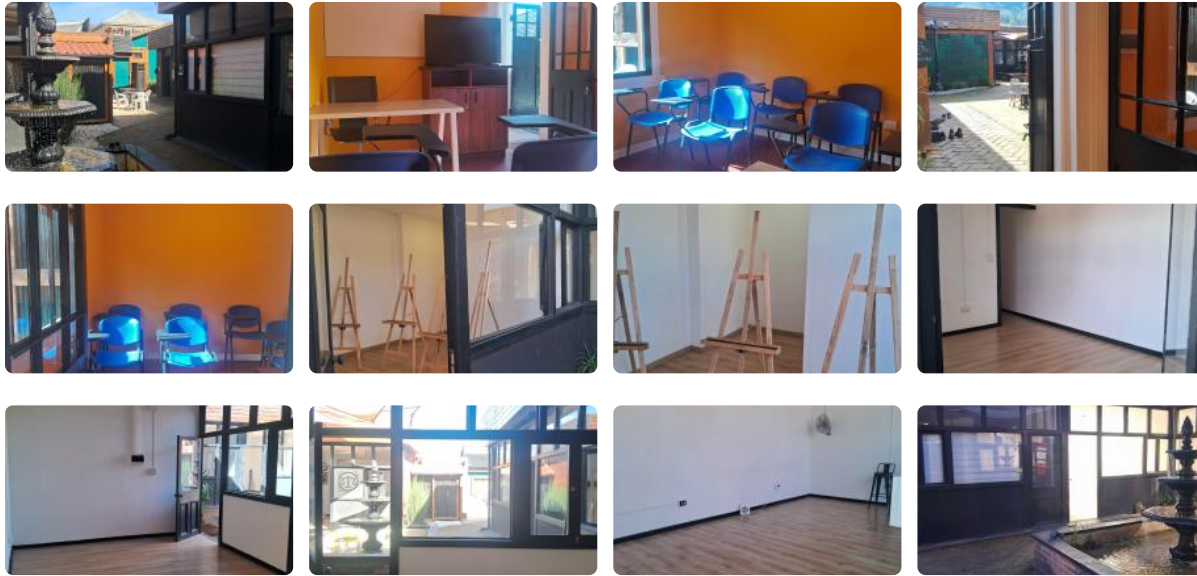

Oficinas y salas para talleres y cursos en hermosa Casona Restaurada

UF 7,3 / \$300.000

📍 San Francisco de Limache

🚻 2 baños

🚗 0 estacionamientos

🏠 11 m² construidos

🌳 500 m² terreno

Se arriendan oficinas y salas multiuso en Galería Casa Condell, un lugar para trabajar en línea desde tu propia oficina o para conectar con gente en persona, tomar clases de yoga, pilates, reunirse en torno a un café, asistir a terapia o simplemente un lugar para estar.

Multi espacio con cafetería, oficinas y locales comerciales.

Oficinas para arrendar por año de corrido, también arriendo por horas o módulos en oficinas o salas.

¡Contáctanos!

Gastos comunes aproximados: \$30.000

Contribuciones aproximadas: \$0

Más características

Oficinas y salas para talleres y cursos en hermosa Casona Restaurada

Orientación: **Nororiente**
Año construcción: **2023**

Barrio:
Metro (90 min)
Colegios (3 min)
Supermercado (6 min)
Clínicas (12 min)
Ciclovía (2 min)
Comercio (5 min)
Comisaría (7 min)
Estación de servicios (8 min)
Locomoción colectiva (1 min)
Parques (10 min)

- ✓ Cocina
- ✓ Comedor
- ✓ Terraza
- ✓ Áreas verdes
- ✓ Sistema contra incendio

- ✓ Agua potable
- ✓ Internet
- ✓ Luz eléctrica
- ✓ Lobby
- ✓ Área de comedor