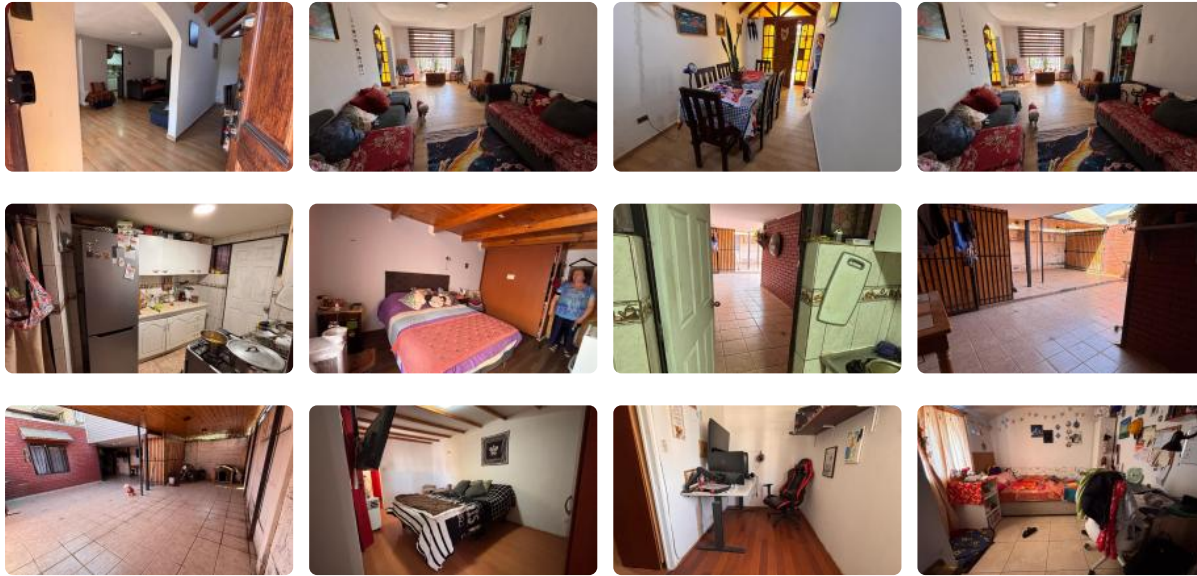

Vendo Casa cerca de estación Elisa Correa, Puente Alto

UF 2.938,6 / \$120.000.000

📍 Villa El Arrayan

🛏 5 dormitorios

🛏 0 dormitorios en suite

🚿 4 baños

🚗 2 estacionamientos

🏠 115 m² construidos

🌳 150 m² terreno

Vendo casa pareada, ubicada en una esquina, en un entorno tranquilo y familiar. Esta espaciosa propiedad es ideal para familias que buscan amplitud y cercanía a servicios esenciales.

Ubicada en la Villa El Arrayán de Puente Alto, cuenta con 4 dormitorios y 3 baños, perfecta para familias grandes o aquellos que disfrutan de tener espacio adicional para invitados o teletrabajo. Esta propiedad de dos pisos ofrece un ambiente cómodo y bien distribuido. Construida en 1991, esta casa cuenta con dos estacionamientos, asegurando comodidad para ti y tus visitantes.

- ✓ Baño de visitas
- ✓ Bodega
- ✓ Closets
- ✓ Cocina
- ✓ Comedor
- ✓ Dormitorio en suite
- ✓ Home Office
- ✓ Jardín
- ✓ Living

- ✓ Logia
- ✓ Parrilla
- ✓ Patio
- ✓ Sala de estar
- ✓ Terraza
- ✓ Walk-in closet
- ✓ Estacionamiento de visitas
- ✓ Áreas verdes
- ✓ Agua potable