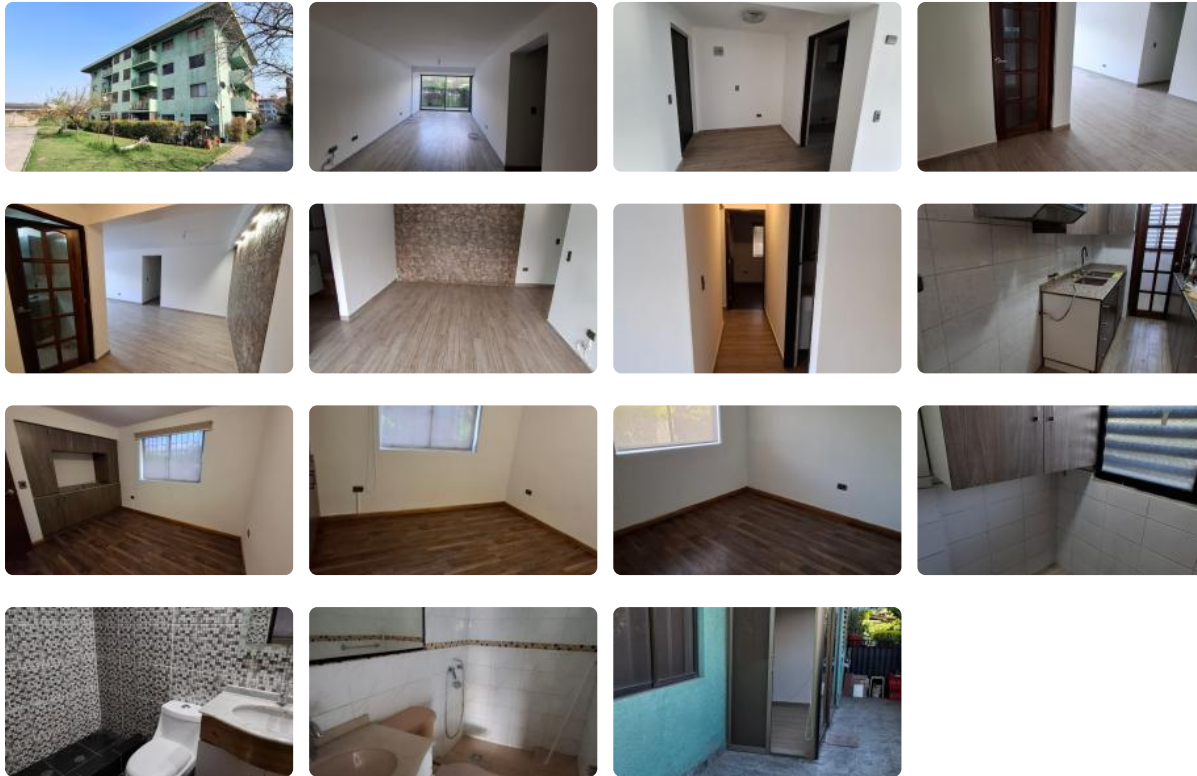

SE ARRIENDA DPTO FRENTE A LA ESCUELA DE AVIACION

UF 12,8 / \$500.000

📍 FRENTE A LA ESCUELA DE AVIACION

🛏 3 dormitorios

🛏 1 dormitorios en suite

🚿 2 baños

🚗 0 estacionamientos

🏠 76 m² construidos

🌿 6 m² terraza

Se arrienda departamento en primer piso frente a la Escuela de Aviación. Disfruta de la comodidad y la conectividad en este espacioso departamento:

Cuenta con 3 dormitorios y 2 baños, principal en Suite. Incluye amplia cocina con logia e instalación a lavadora + 1 estacionamiento.

Los gastos comunes son \$75.000 CLP.

Gastos comunes aproximados: \$75.000

Más características

SE ARRIENDA DPTO FRENTE A LA ESCUELA DE AVIACION

Orientación: **Oriente**

Año construcción: **1993**

Barrio:

Metro (8 min)