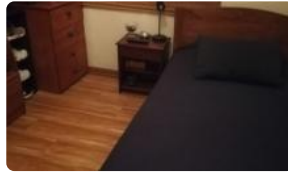

Javiera Carrera/ metro Plaza Egaña

UF 6.048,8 / $240.990.000

📍 Plaza Egaña

🛏 3 dormitorios

🛏 0 dormitorios en suite

🚿 2 baños

🚗 3 estacionamientos

🏠 89 m² construidos

🏠 242 m² terreno