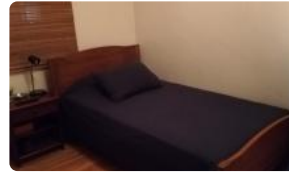

Javiera Carrera/ metro Plaza Egaña

UF 6.048,8 / $240.990.000

📍 Plaza Egaña

🛏 3 dormitorios

🛏 0 dormitorios en suite

🚿 2 baños

🚗 3 estacionamientos

🏠 89 m² construidos

🏠 242 m² terreno