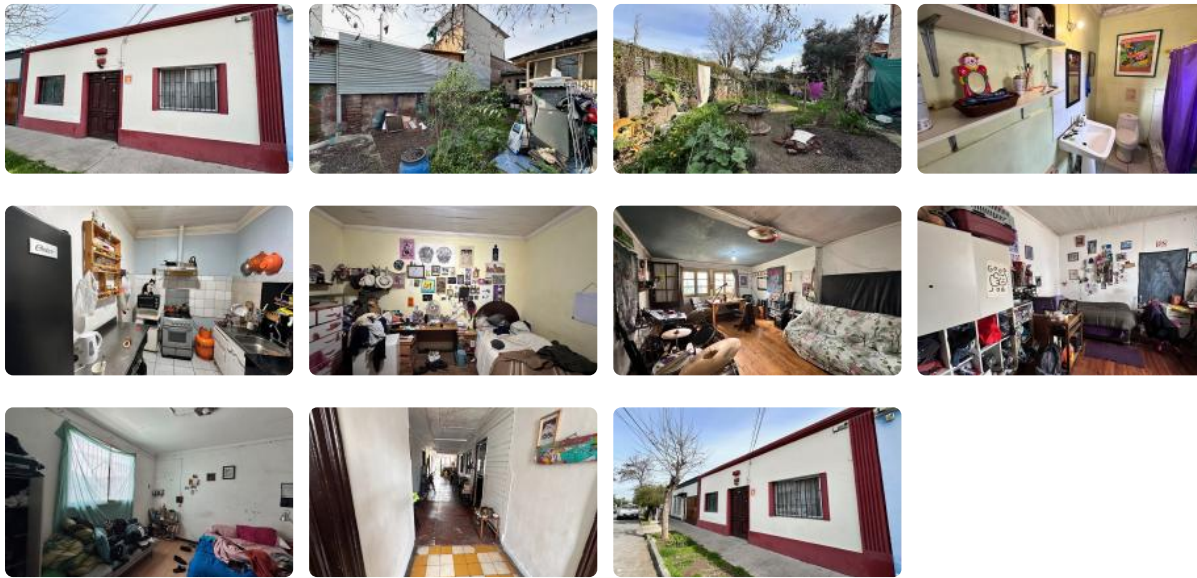

Amplio terreno con casa en Juana Quinel

UF 4.250 / \$173.370.250

📍 quinta normal

🛏 4 dormitorios

🚿 1 baños

🏠 156 m² construidos

📏 400 m² terreno

Descubra una oportunidad única de inversión en el corazón de Quinta Normal. Este amplio terreno con casa, con un precio altamente competitivo, ofrece un sinfín de posibilidades para crear el hogar de sus sueños o desarrollar un proyecto inmobiliario con gran potencial.

Esta propiedad usada, ubicada en el consolidado sector de Quinta Normal, cuenta con un terreno de 400 m² y una construcción de 156 m². La casa principal dispone de 4 dormitorios y 1 baño, ideal para familias que buscan espacio y comodidad. Construida en 1935, la propiedad posee el encanto de una época y la solidez de una construcción tradicional. La distribución en un piso facilita la accesibilidad y optimiza el uso de cada espacio. Aunque requiere algunas actualizaciones, la propiedad presenta un lienzo en blanco para plasmar su visión personal y adaptarla a sus necesidades.

El amplio terreno ofrece la posibilidad de ampliar la construcción existente, crear un jardín exuberante o incluso construir una segunda vivienda. Imagine las posibilidades: un quincho para disfrutar con amigos y familiares, un huerto para cultivar sus propios alimentos, o simplemente un espacio verde para relajarse y disfrutar del aire libre. La ubicación privilegiada en Quinta Normal le brinda acceso a una amplia gama de servicios y comodidades.

Se aceptan ofertas.

Contribuciones aproximadas: \$80.000

Amplio terreno con casa en Juana Quinel

Más características

Orientación: **Oriente**

Pisos: **1**

Año construcción: **1935**

Barrio: