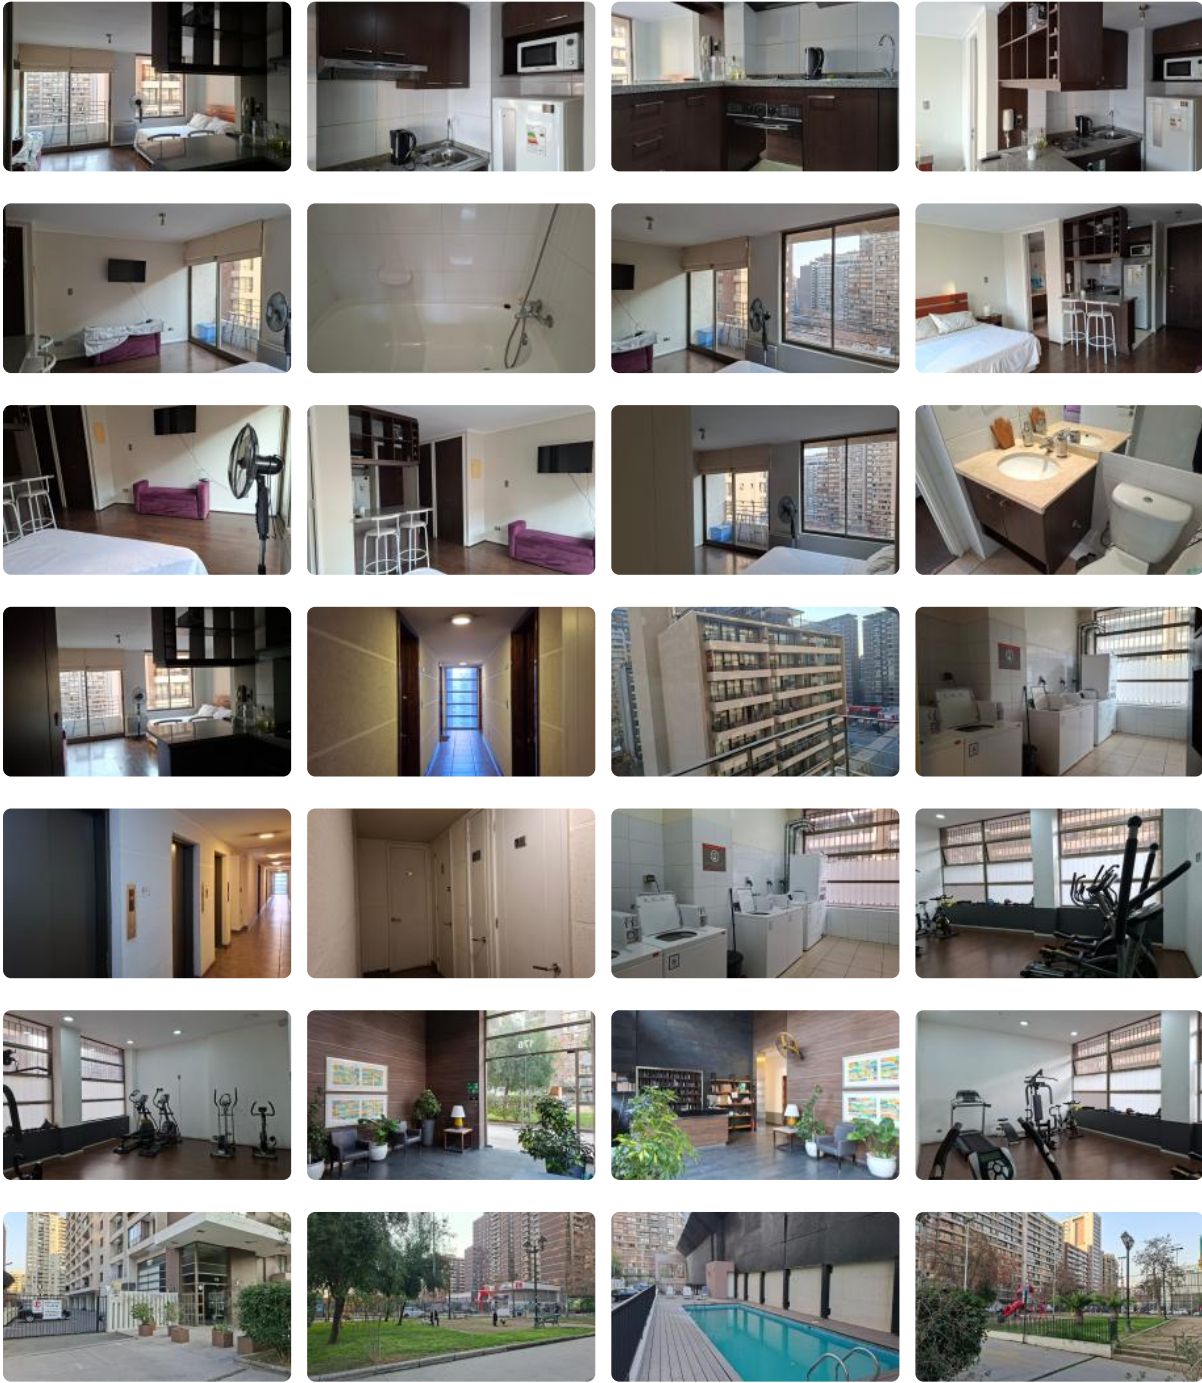

Departamento Studio de 26 m2 - Excelente ubicación

UF 1.418 / \$57.609.086

📍 santa isabel

🛏 1 dormitorios

🛏 0 dormitorios en suite

🚿 1 baños

🚗 0 estacionamientos

🏠 26 m² construidos

🌿 4 m² terraza

Departamento Studio de 26 m2 - Excelente ubicación

Departamento Studio de 26 m2 - Excelente ubicación

Departamento studio! Ubicación privilegiada en Santiago, ideal tanto para vivir como para obtener una excelente rentabilidad. Este funcional departamento tipo studio de 26 m2 representa una oportunidad única en el corazón de Santiago, sector Santa Isabela pasos metro. Diseñado inteligentemente para maximizar el espacio, este departamento cuenta con 1 dormitorio y 1 baño, perfecto para solteros, estudiantes o inversionistas. Ubicado en el piso 10 de un edificio de 18 pisos, este departamento usado ofrece una distribución práctica y acogedora. Disfrute de 26 m2 construidos con una terraza de 4 m2, ideal para relajarse y disfrutar del entorno urbano. Además, cuenta con una bodega para almacenamiento adicional. El edificio ofrece seguridad las 24 horas, brindando tranquilidad y protección a sus residentes. Los gastos comunes son de \$46.000. La ubicación es inmejorable, con excelente conectividad a través de transporte público y fácil acceso a una amplia gama de servicios, comercios, restaurantes y centros educativos. Viva a pasos de todo lo que necesita, disfrutando de la vibrante vida urbana de Santiago. No pierda esta oportunidad de adquirir un departamento con gran potencial. Contáctenos hoy mismo para agendar una visita y descubrir todo lo que este departamento tiene para ofrecer. ¡Su nuevo hogar o inversión le espera!

Gastos comunes aproximados: **\$46.000**

Contribuciones aproximadas: **\$0**

Más características

Orientación:

Poniente

Pisos: **18**

Barrio:

Metro (3 min)

Parques (12 min)

✓ Balcón

✓ Closets

✓ Cocina

✓ Dormitorio en suite

✓ Piscina

✓ Terraza

✓ Ascensor