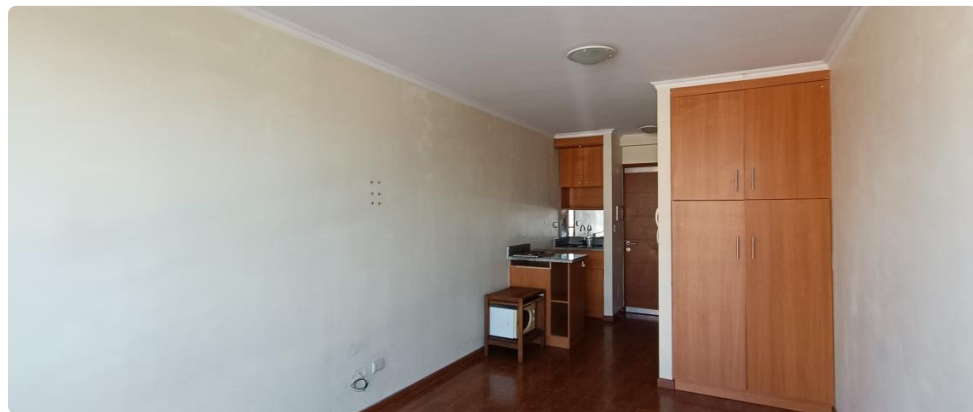

SE ARRIENDA DEPARTAMENTO HOME ESTUDIO EN VALLE ESCONDIDO PAICAVÍ

UF 8,7 / \$350.000

📍 Valle Escondido de Paicaví

🛏 1 dormitorios

🛏 0 dormitorios en suite

🚿 1 baños

🚗 0 estacionamientos

🏠 25 m² construidos

🌿 0 m² terraza

Se arrienda departamento tipo estudio en Valle Escondido de Paicaví, Concepción.

Ubicado en Avenida Cataluña 1172, Edificio Las Magdalenas.

Características:

* Dormitorio abierto

* Espacio de cocina pequeño

* Baño

Departamento de un ambiente, cuenta con encimera de dos platos y frigobar, ventanales termopanel. Está en un segundo piso.

El edificio cuenta con ascensor, conserjería.

A pasos de UCSC y Duoc UC, además de estar muy cercano a locomoción colectiva hacia Concepción, Chiguayante y Talcahuano, Hualpén, a pocos minutos del mall plaza trébol, Inacap, Unab, USS.

Valor arriendo: \$350.000.- con gg cc incluidos

Gastos comunes aproximados: \$25.000

Más características

SE ARRIENDA DEPARTAMENTO HOME ESTUDIO EN VALLE ESCONDIDO PAICAVÍ

Orientación: **Norponiente**

Pisos: **10**