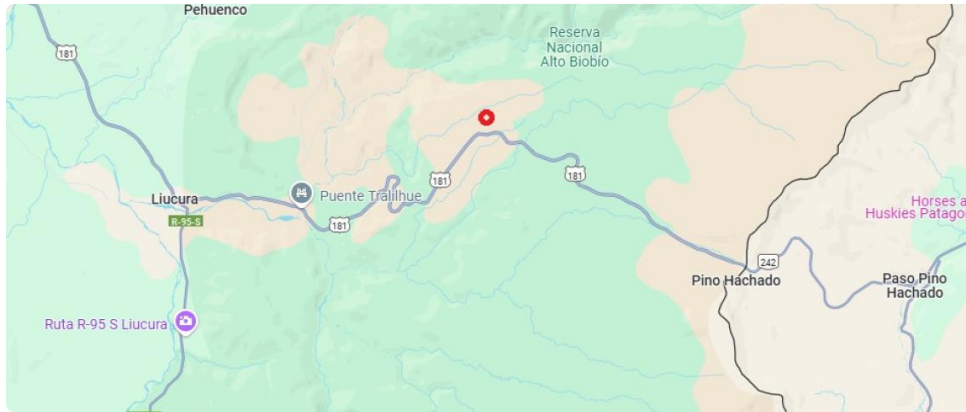

Parcela Lonquimay

Vendo

UF 431 / \$17.171.471

lonquimay

Forma del terreno: **Plano**

Descubra la oportunidad de poseer un rincón de paraíso a 30 km de Lonquimay, un enclave de belleza natural incomparable. Ofrecemos a la venta dos exclusivas parcelas, ideales para quienes buscan invertir en un entorno tranquilo y con gran potencial de desarrollo.

Estas parcelas, ubicadas en el sector de Lonquimay, representan una excelente inversión en una zona de creciente interés turístico y residencial. Con acceso por ripio desde la Ruta 181, estas propiedades ofrecen la combinación perfecta entre accesibilidad y privacidad. Aunque se encuentran en estado usado, su potencial es ilimitado, permitiéndole diseñar y construir el hogar o proyecto que siempre soñó.

Descubra las posibilidades que estas parcelas ofrecen para la construcción de cabañas turísticas, una residencia familiar o un proyecto agropecuario. Su cercanía a la Ruta 181 facilita el acceso a servicios básicos y a otras localidades cercanas como Corralco y Termas de Malalcahuello.