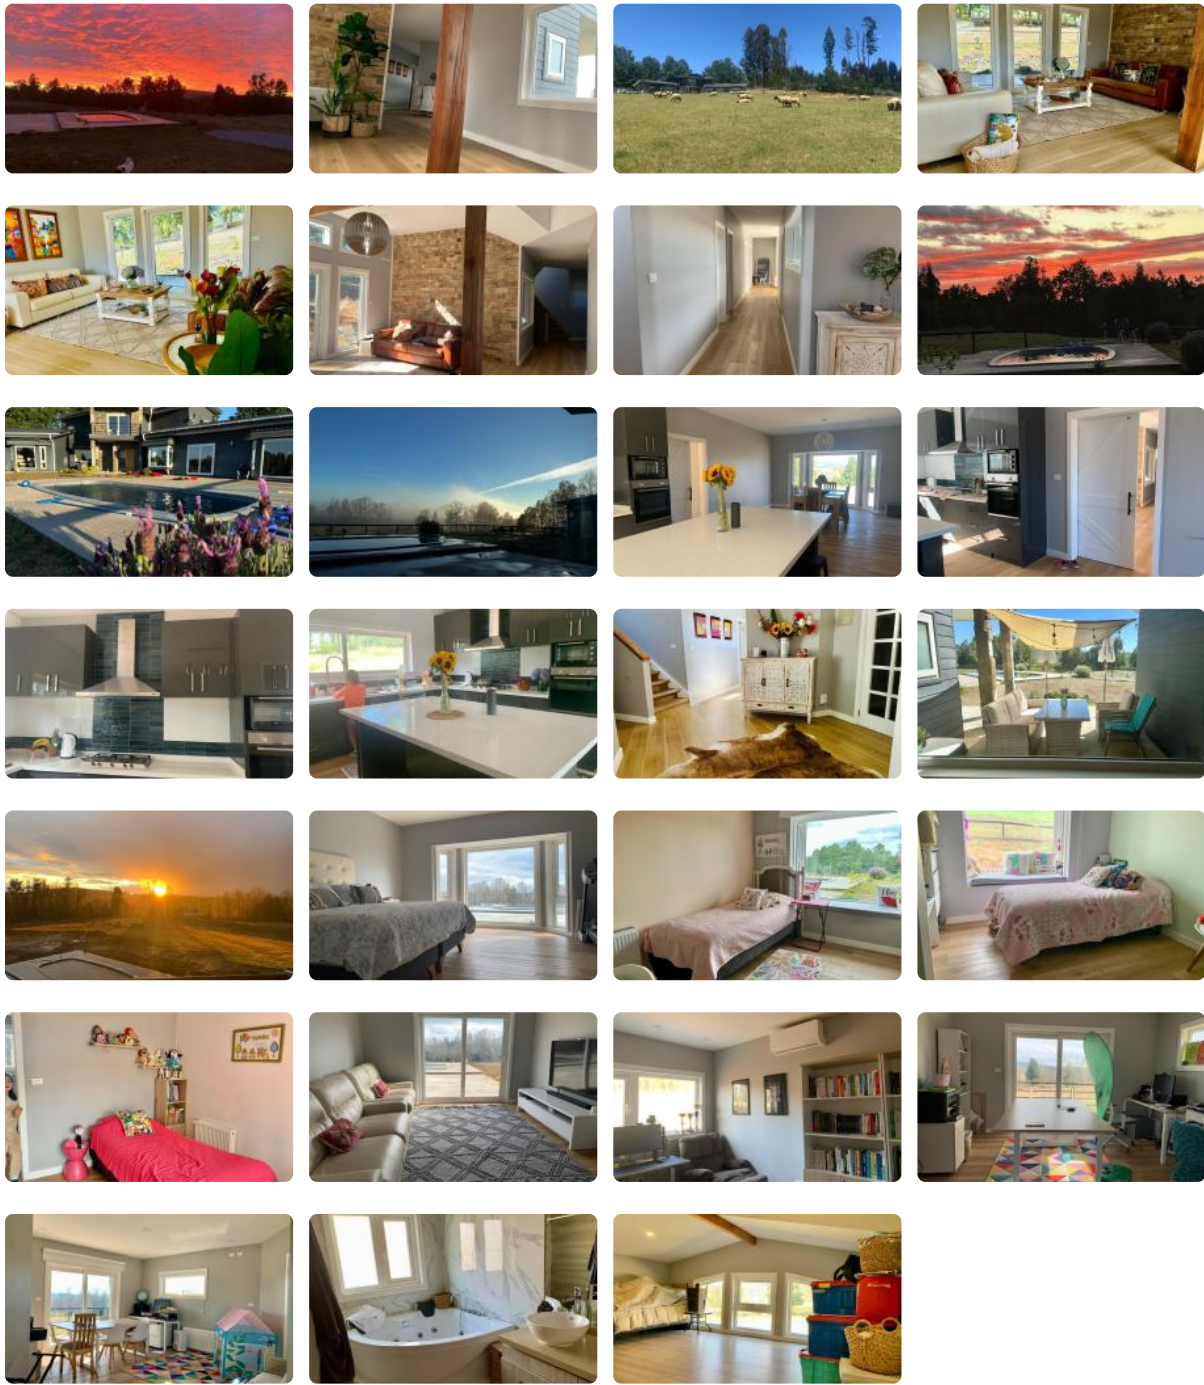

arriendo parcela