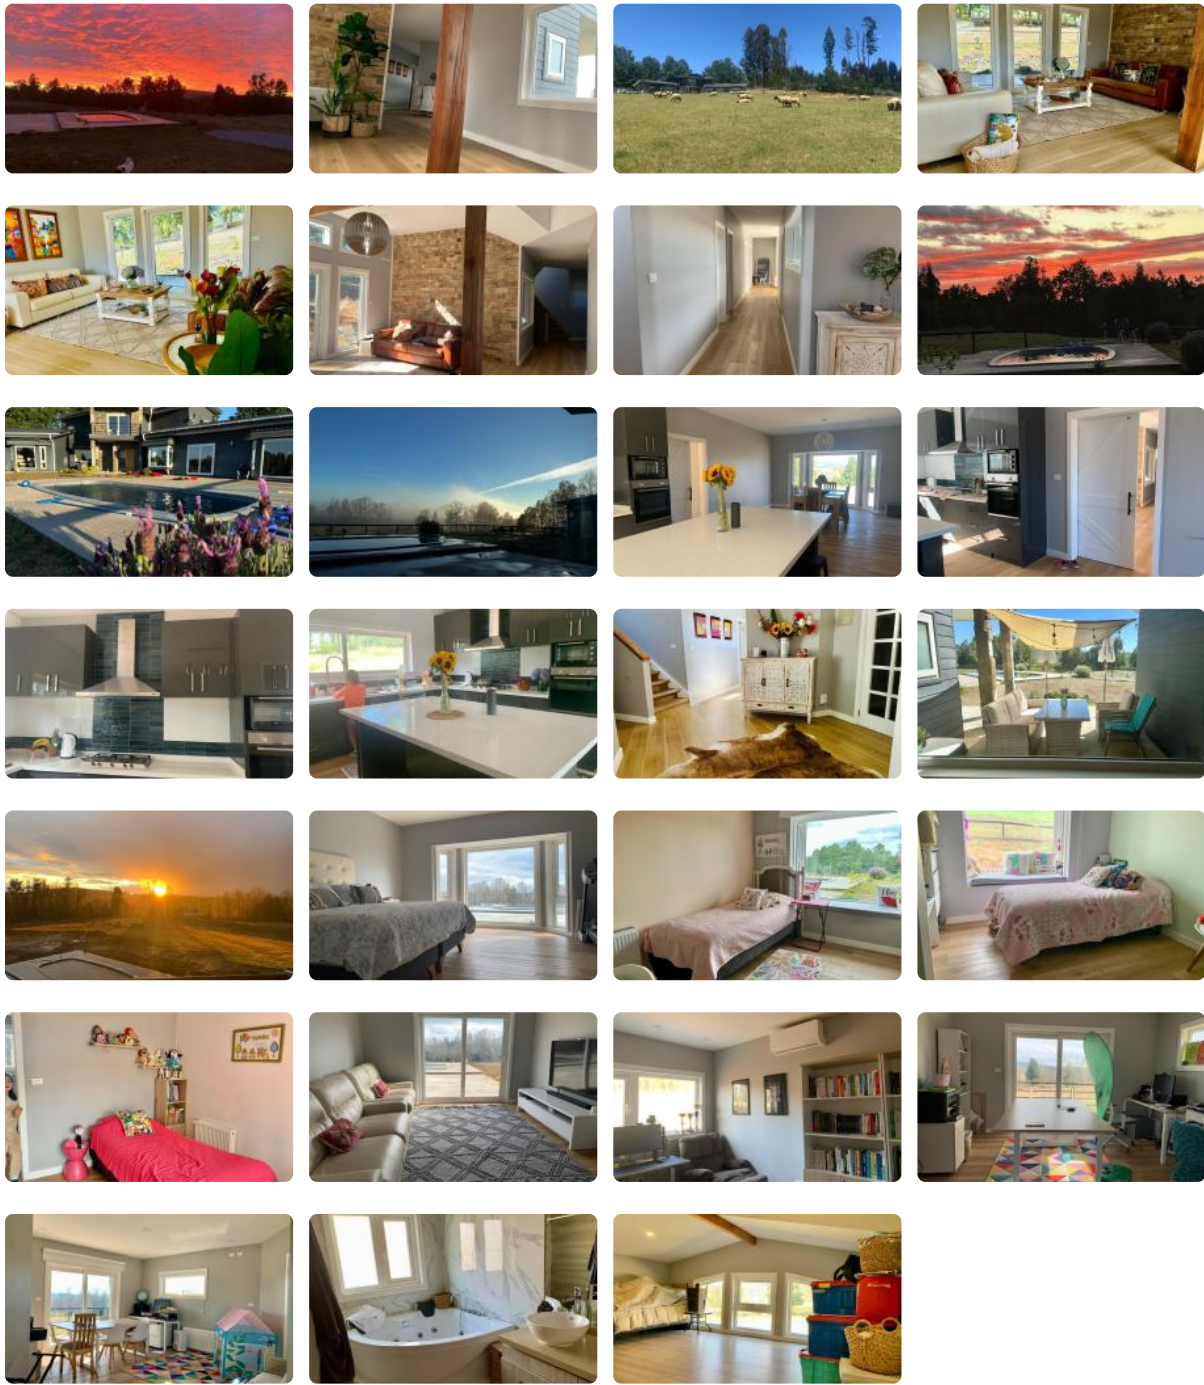

arriendo parcela

UF 34,1 / \$1.390.000

📍 Manhue

🛏️ 4 dormitorios

🛏️ 1 dormitorios en suite

🚿 3 baños

🚗 4 estacionamientos

🏠 320 m² construidos

🏠 5000 m² terreno

Forma del terreno: **Plano**

arriendo parcela

arriendo parcela

Descubre la tranquilidad y el espacio que siempre soñaste en esta espectacular parcela en arriendo. Ubicada en un entorno privilegiado, esta propiedad ofrece un refugio perfecto para disfrutar de la naturaleza sin sacrificar la comodidad y el acceso a servicios esenciales.

Esta amplia parcela cuenta con una casa de 320 m² construidos en un terreno de 5000 m², ideal para familias o aquellos que buscan amplitud y privacidad. Disfrute de 4 dormitorios, incluyendo una suite principal, y 3 baños que garantizan el confort de todos los residentes. Además, cuenta con estacionamiento para 4 vehículos.