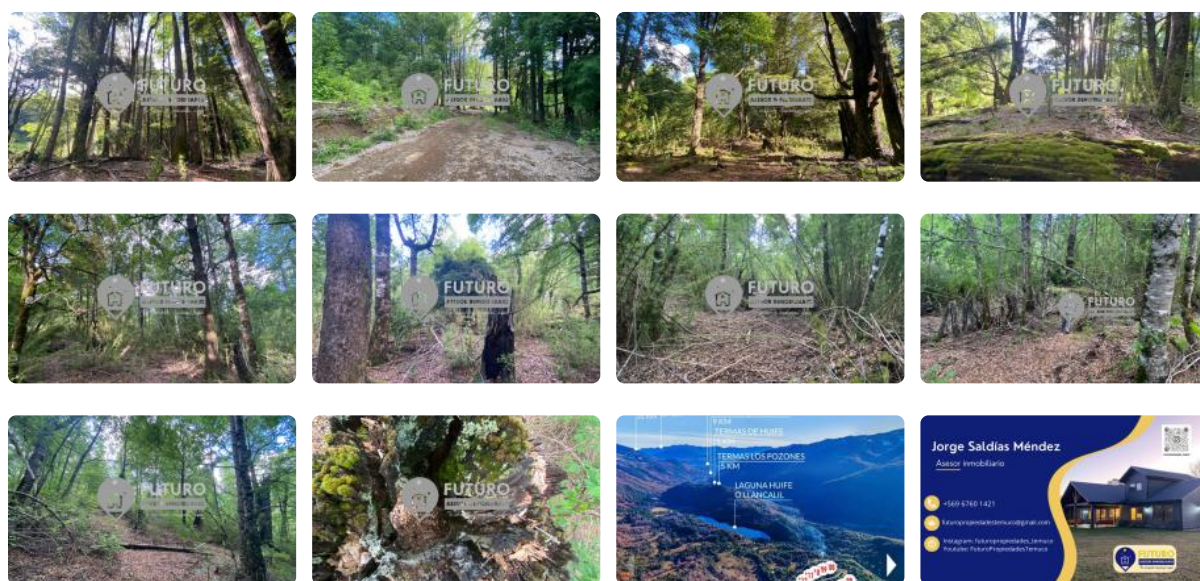

Forma del terreno: **Plano**

¡Tu refugio soñado en la naturaleza te espera! Invierte en una parcela con crédito directo, ubicada en Pucón, con acceso a un entorno natural privilegiado y a solo minutos de las principales atracciones turísticas de la zona.

Esta excepcional parcela de 5.000 m<sup>2</sup>, con rol propio dentro del Proyecto Miradores de Huife, te ofrece la oportunidad de construir la casa de tus sueños en un entorno tranquilo y rodeado de árboles nativos. Disfruta de la comodidad de contar con acceso a agua y luz, facilitando la materialización de tu proyecto. Ubicada a tan solo 300 metros del área común que cruza el río Llancañil, esta propiedad te brinda un acceso inigualable a la naturaleza y la serenidad que buscas.

La ubicación estratégica de esta parcela te permitirá disfrutar de una amplia gama de actividades turísticas y recreativas. Sumérgete en las aguas cristalinas de los lagos Caburgua y Villarrica, explora la exuberante belleza del Parque Nacional Huerquehue y Villarrica, aventúrate en los ríos Trancura y Llancañil, y maravíllate con la imponente presencia del volcán Villarrica. Además, estarás a un paso del corredor de termas más importante de Chile, donde podrás relajarte y revitalizarte en un entorno natural incomparable.

El acceso a la parcela es a través de un camino de ripio, garantizando la privacidad y tranquilidad que buscas en tu refugio natural. Esta es una oportunidad única para adquirir un terreno nuevo en una de las zonas más codiciadas de Pucón, ideal para construir tu hogar permanente o una segunda vivienda para disfrutar de las vacaciones y el tiempo libre y sin alejarte de las comodidades del centro de Pucón, Villarrica y Caburgua.