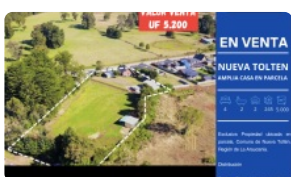

Inversión Exclusiva Propiedad ubicada en parcela, Comuna de Nueva Toltén, Región de La Araucanía.

EN VENTA

NUEVA TOLTEN
AMPLIA CASA EN PARCELA

4 2 2 245 5.000

Exclusiva Propiedad ubicada en parcela, Comuna de Nueva Toltén, Región de La Araucanía.

UF 4.654 / \$190.000.000

- 📍 Nueva Toltén
- 🛏 4 dormitorios
- 🛏 1 dormitorios en suite
- 🚿 2 baños
- 🚗 2 estacionamientos
- 🏠 245 m² construidos
- 🌳 5000 m² terreno

Inversión Exclusiva Propiedad ubicada en parcela, Comuna de Nueva Toltén, Región de La Araucanía.

Inversión Exclusiva Propiedad ubicada en parcela, Comuna de Nueva Toltén, Región de La Araucanía.

Detalles del Terreno y Construcción:

Superficie del terreno: 5.000 m²

Superficie habitacional construida: 140 m²