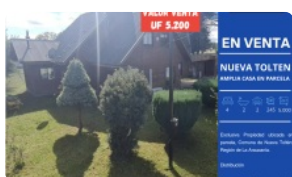

UF 4.654 / \$190.000.000

- 📍 Nueva Toltén
- 🛏 4 dormitorios
- 🛏 1 dormitorios en suite
- 🚿 2 baños
- 🚗 2 estacionamientos
- 🏠 245 m² construidos
- 🌳 5000 m² terreno

Inversión Exclusiva Propiedad ubicada en parcela, Comuna de Nueva Toltén, Región de La Araucanía.