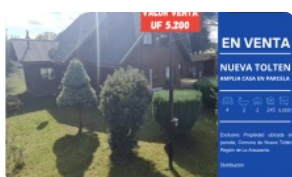

UF 4.708 / \$190.000.000

📍 Nueva Tolten

🛏️ 4 dormitorios

🛏️ 1 dormitorios en suite

🚿 2 baños

🚗 2 estacionamientos

🏠 245 m² construidos

🌳 5000 m² terreno