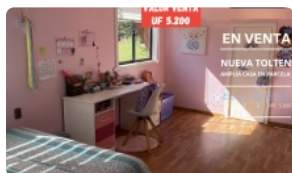

Inversión Exclusiva Propiedad ubicada en parcela, Comuna de Nueva Toltén, Región de La Araucanía.

EN VENTA

NUEVA TOLTEN
AMPLIA CASA EN PARCELA

4 2 2 245 5.000

Exclusiva Propiedad ubicada en parcela, Comuna de Nueva Toltén, Región de La Araucanía.

UF 4.654 / $190.000.000

- 📍 Nueva Toltén
- 🛏 4 dormitorios
- 🛏 1 dormitorios en suite
- 🚿 2 baños
- 🚗 2 estacionamientos
- 🏠 245 m² construidos
- 🌳 5000 m² terreno