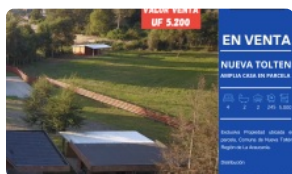

UF 4.654 / \$190.000.000

- 📍 Nueva Toltén
- 🛏 4 dormitorios
- 🛏 1 dormitorios en suite
- 🚿 2 baños
- 🚗 2 estacionamientos
- 🏠 245 m² construidos
- 🌳 5000 m² terreno

Inversión Exclusiva Propiedad ubicada en parcela, Comuna de Nueva Toltén, Región de La Araucanía.