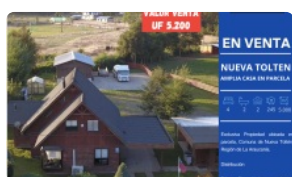

UF 4.654 / \$190.000.000

- 📍 Nueva Toltén
- 🛏 4 dormitorios
- 🛏 1 dormitorios en suite
- 🚿 2 baños
- 🚗 2 estacionamientos
- 🏠 245 m² construidos
- 🌳 5000 m² terreno

Inversión Exclusiva Propiedad ubicada en parcela, Comuna de Nueva Toltén, Región de La Araucanía.

3 Dormitorios

1 baño

Solicita financiamiento directo en banco estado.

<https://bancoestado.enlaceinmobiliario.cl/inmobiliaria-denlux/3103>

Adicionales; cuenta con pesebrera para caballos y dos estacionamientos techados.