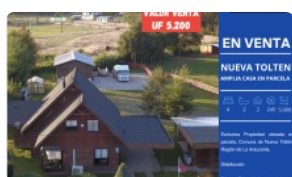

UF 4.708 / \$190.000.000

📍 Nueva Tolten

🛏️ 4 dormitorios

🛏️ 1 dormitorios en suite

🚿 2 baños

🚗 2 estacionamientos

🏠 245 m² construidos

🌳 5000 m² terreno

1 Baño

Segundo Piso

3 Dormitorios

1 baño

Solicita financiamiento directo en banco estado.

<https://bancoestado.enlaceinmobiliario.cl/inmobiliaria-denlux/3103>

Adicionales; cuenta con pesebrera para caballos y dos estacionamientos techados.