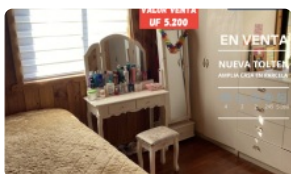

Inversión Exclusiva Propiedad ubicada en parcela, Comuna de Nueva Toltén, Región de La Araucanía.

EN VENTA

NUEVA TOLTEN
AMPLIA CASA EN PARCELA

4 2 2 245 5.000

Exclusiva Propiedad ubicada en parcela, Comuna de Nueva Toltén, Región de La Araucanía.

UF 4.654 / $190.000.000

- 📍 Nueva Toltén
- 🛏 4 dormitorios
- 🛏 1 dormitorios en suite
- 🚿 2 baños
- 🚗 2 estacionamientos
- 🏠 245 m² construidos
- 🌳 5000 m² terreno