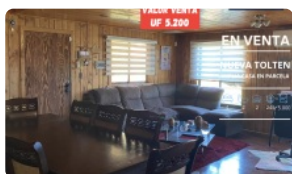

Inversión Exclusiva Propiedad ubicada en parcela, Comuna de Nueva Toltén, Región de La Araucanía.

EN VENTA

NUEVA TOLTEN
AMPLIA CASA EN PARCELA

4 2 2 245 5.000

Exclusiva Propiedad ubicada en parcela, Comuna de Nueva Toltén, Región de La Araucanía.

UF 4.654 / $190.000.000

- 📍 Nueva Toltén
- 🛏 4 dormitorios
- 🛏 1 dormitorios en suite
- 🚿 2 baños
- 🚗 2 estacionamientos
- 🏠 245 m² construidos
- 🌳 5000 m² terreno