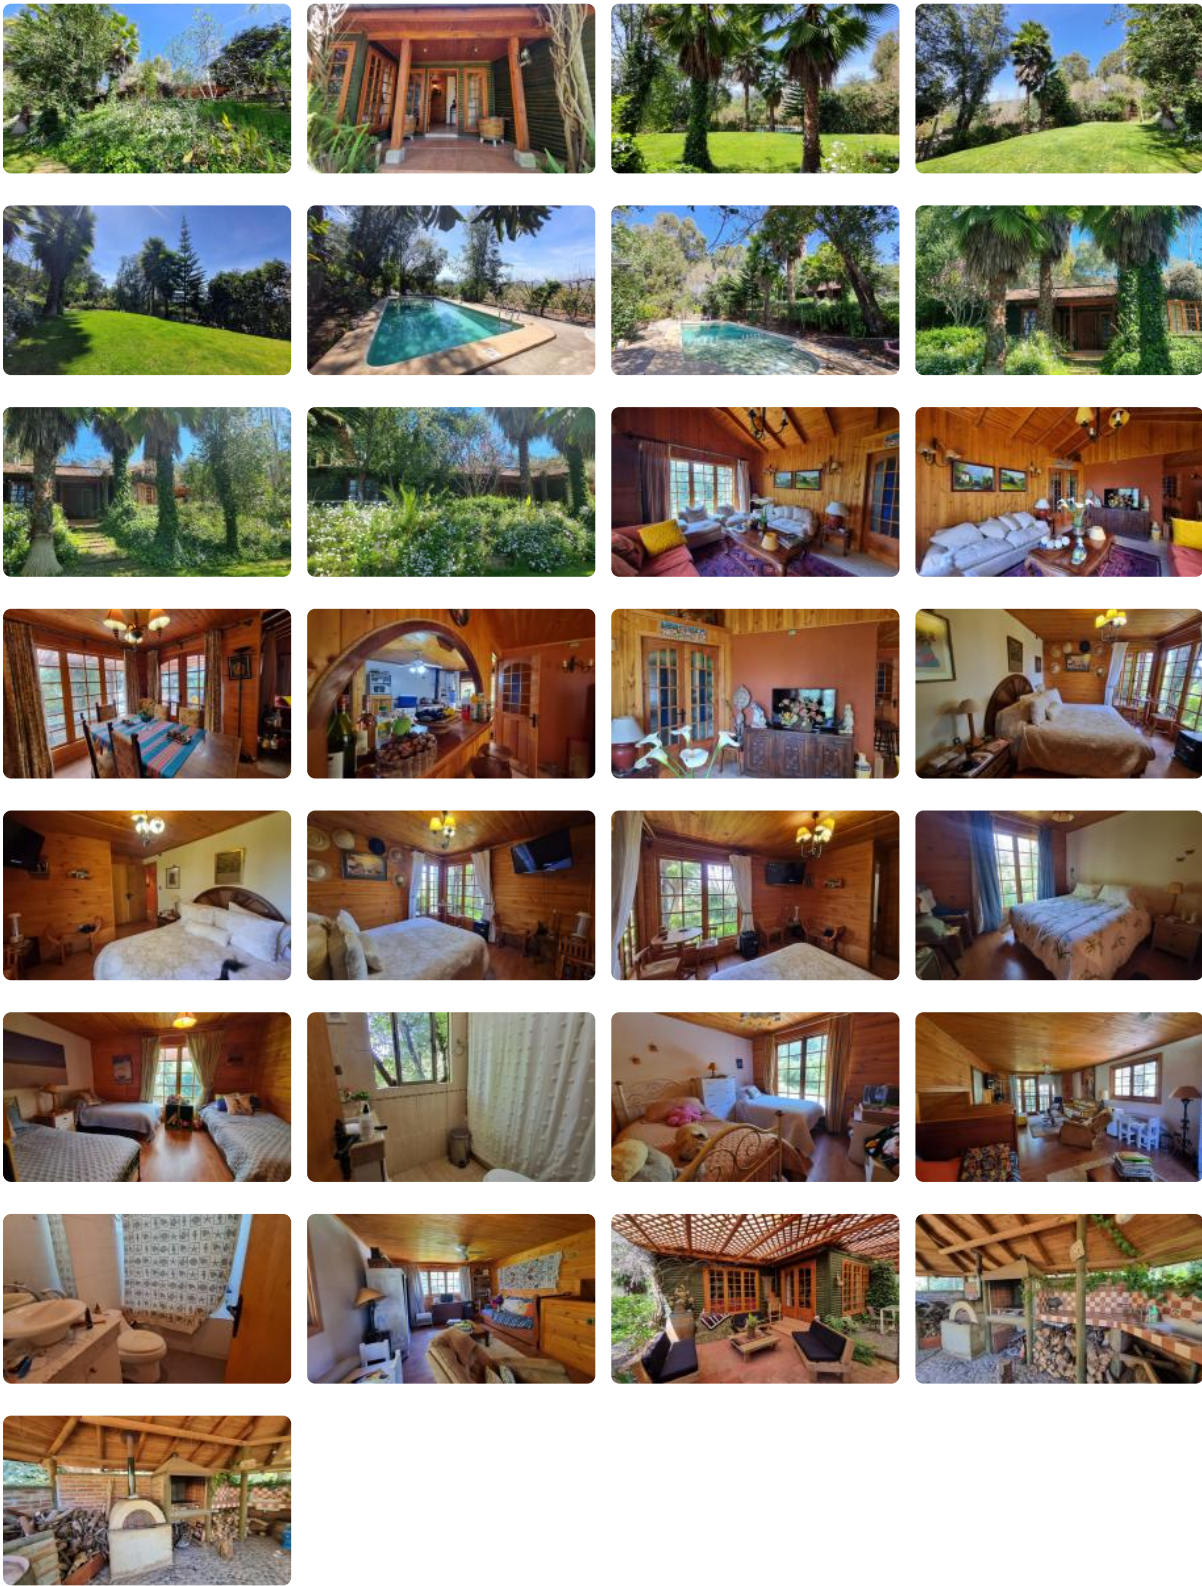

Casa con quinta en Larmahue, Pichidegua.-

UF 7.278,9 / \$290.000.000

📍 Lo ahumada

🛏 7 dormitorios

🛏 1 dormitorios en suite

🚿 3 baños

🚗 10 estacionamientos

🏠 170 m² construidos

🏠 30000 m² terreno

Casa con quinta en Larmahue, Pichidegua.-

Casa con quinta en Larmahue, Pichidegua.-

"JMG GROUP PROPIEDADES"

Descubre un oasis de tranquilidad y potencial en esta impresionante casa con quinta ubicada en el corazón de Larmahue, Pichidegua. Una oportunidad única para disfrutar de la vida campestre sin renunciar a la comodidad y con un precio inigualable en el mercado.

Esta espaciosa propiedad de 170 m² construidos, emplazada en un extenso terreno de 30.000 m², ofrece un sinfín de posibilidades para crear el hogar de tus sueños o desarrollar un proyecto agrícola. La casa principal cuenta con 7 amplios dormitorios, incluyendo una suite principal, ideal para el descanso y la privacidad. Además, dispone de 3 baños completos, asegurando la comodidad para toda la familia e invitados. El terreno, con potencial para desarrollo agrícola, cuenta con capacidad para 10 estacionamientos.