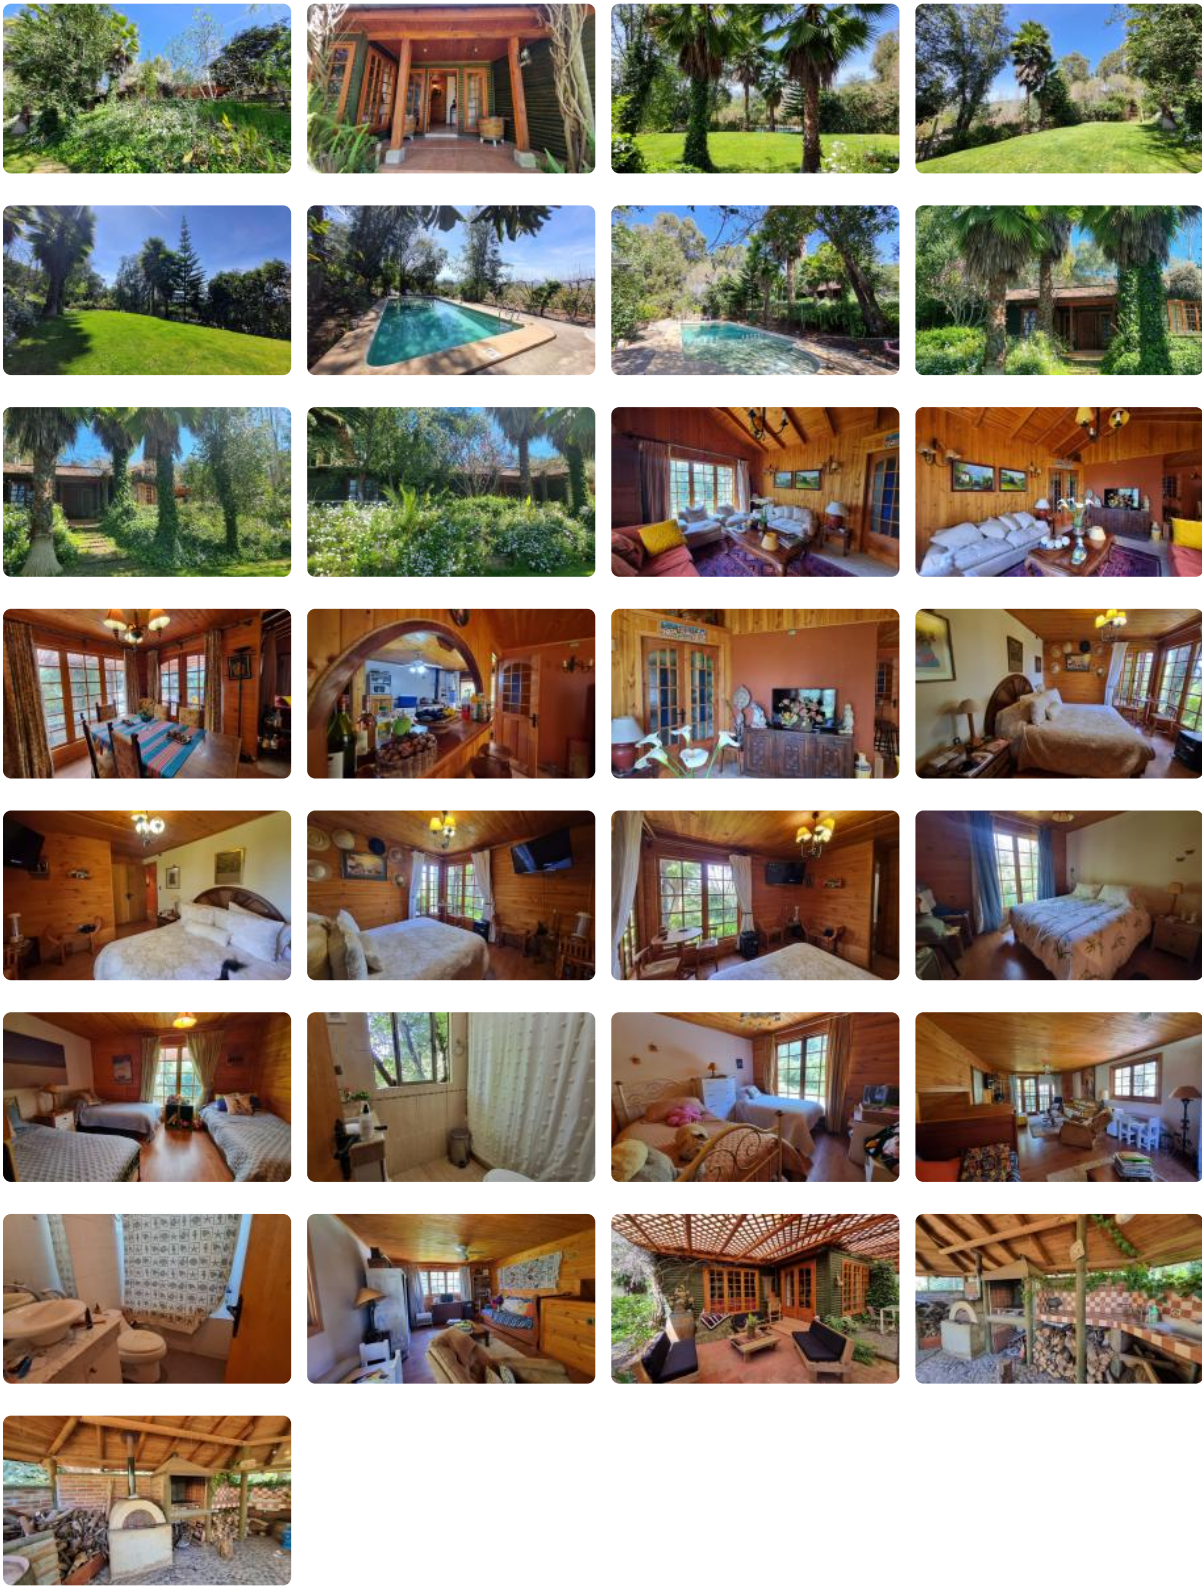

Casa con quinta en Larmahue, Pichidegua.-