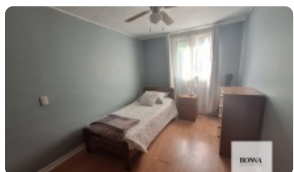

¡Llegó la casa que estabas esperando en Maipú!