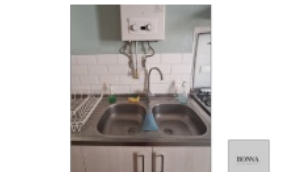

¡Llegó la casa que estabas esperando en Maipú!