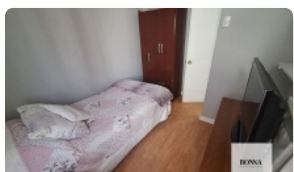

¡Llegó la casa que estabas esperando en Maipú!

UF 2.876,9 / \$115.000.000

📍 Simón Bolívar con Lo Errazuriz

🛏 3 dormitorios

🚿 1 baños

🚗 1 estacionamientos

🏠 71 m² construidos

🌳 128 m² terreno

GlobalBrokers

¡Llegó la casa que estabas esperando en Maipú!

¡Llegó la casa que estabas esperando en Maipú!

📄 ¡Tu nuevo hogar te espera en Maipú!

Deja de soñar y comienza a vivir en esta **acogedora casa en venta** ubicada en el tranquilo sector de **Lo Errazuriz, Maipú**.