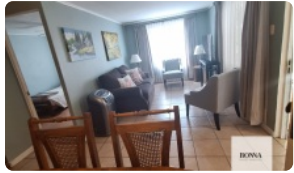

¡Llegó la casa que estabas esperando en Maipú!