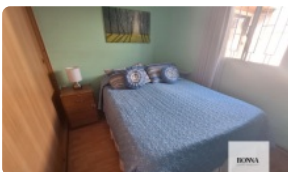

¡Llegó la casa que estabas esperando en Maipú!