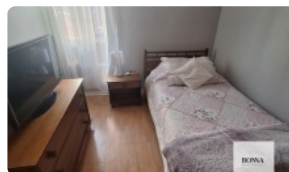

¡Llegó la casa que estabas esperando en Maipú!

UF 2.876,9 / \$115.000.000

📍 Simón Bolívar con Lo Errazuriz

🛏 3 dormitorios

🚿 1 baños

🚗 1 estacionamientos

🏠 71 m² construidos

🌳 128 m² terreno

GlobalBrokers

¡Llegó la casa que estabas esperando en Maipú!

¡Llegó la casa que estabas esperando en Maipú!

📄 ¡Tu nuevo hogar te espera en Maipú!

Deja de soñar y comienza a vivir en esta **acogedora casa en venta** ubicada en el tranquilo sector de **Lo Errazuriz, Maipú**.