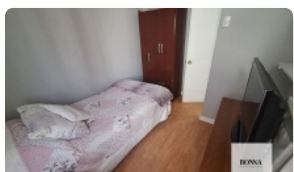

¡Llegó la casa que estabas esperando en Maipú!