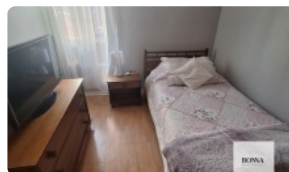

¡Llegó la casa que estabas esperando en Maipú!