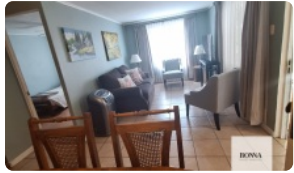

¡Llegó la casa que estabas esperando en Maipú!

UF 2.876,9 / \$115.000.000

📍 Simón Bolívar con Lo Errazuriz

🛏 3 dormitorios

🚿 1 baños

🚗 1 estacionamientos

🏠 71 m² construidos

🌳 128 m² terreno

GlobalBrokers

¡Llegó la casa que estabas esperando en Maipú!

¡Llegó la casa que estabas esperando en Maipú!

📄 ¡Tu nuevo hogar te espera en Maipú!

Deja de soñar y comienza a vivir en esta **acogedora casa en venta** ubicada en el tranquilo sector de **Lo Errazuriz, Maipú**.