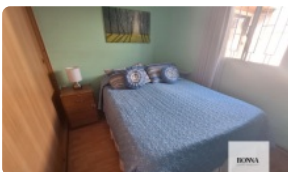

¡Llegó la casa que estabas esperando en Maipú!

UF 2.876,9 / \$115.000.000

📍 Simón Bolívar con Lo Errazuriz

🛏 3 dormitorios

🚿 1 baños

🚗 1 estacionamientos

🏠 71 m² construidos

🌳 128 m² terreno

GlobalBrokers

¡Llegó la casa que estabas esperando en Maipú!

¡Llegó la casa que estabas esperando en Maipú!

📄 ¡Tu nuevo hogar te espera en Maipú!

Deja de soñar y comienza a vivir en esta **acogedora casa en venta** ubicada en el tranquilo sector de **Lo Errazuriz, Maipú**.