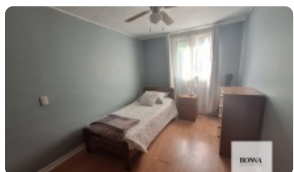

¡Llegó la casa que estabas esperando en Maipú!

UF 2.876,9 / \$115.000.000

📍 Simón Bolívar con Lo Errazuriz

🛏 3 dormitorios

🚿 1 baños

🚗 1 estacionamientos

🏠 71 m² construidos

🌳 128 m² terreno

GlobalBrokers

¡Llegó la casa que estabas esperando en Maipú!

¡Llegó la casa que estabas esperando en Maipú!

📄 ¡Tu nuevo hogar te espera en Maipú!

Deja de soñar y comienza a vivir en esta **acogedora casa en venta** ubicada en el tranquilo sector de **Lo Errazuriz, Maipú**.