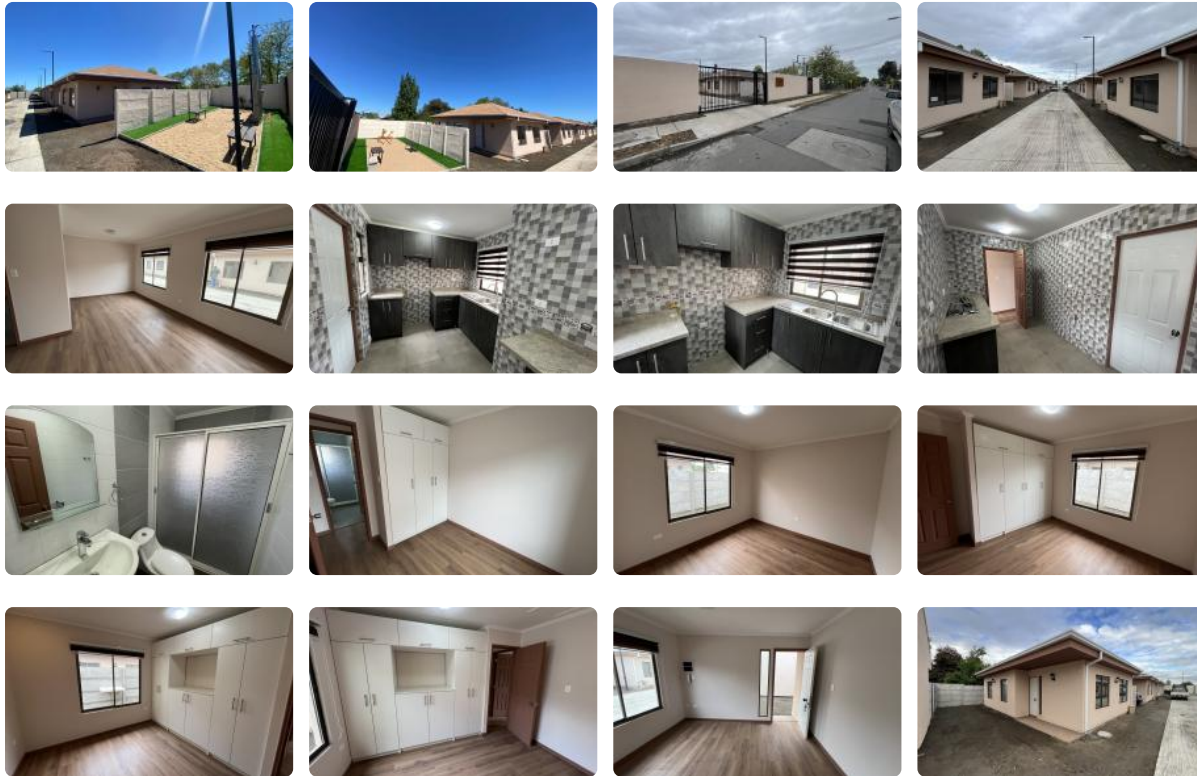

# Vendo Casa nueva en condominio, 3 dormitorios, 1 baño, con dos estacionamientos

UF 2.477,9 / \$100.000.000

📍 Chillan viejo

🛏 3 dormitorios

🚿 11 baños

🚗 2 estacionamientos

🏠 70 m<sup>2</sup> construidos

🌳 120 m<sup>2</sup> terreno

# Vendo Casa nueva en condominio, 3 dormitorios, 1 baño, con dos estacionamientos

Descubre la oportunidad de estrenar la casa de tus sueños en Chillán Viejo. Esta impecable propiedad, ubicada en un consolidado condominio, ofrece la combinación perfecta de comodidad, seguridad y una excelente conectividad con el corazón de Chillán.

Presentamos una flamante casa, lista para habitar, con 70 m<sup>2</sup> construidos en un terreno de 120 m<sup>2</sup>. Disfruta de 3 confortables dormitorios y 1 moderno baño, ideal para familias o parejas que buscan un espacio funcional y acogedor. Además, cuenta con dos estacionamientos exclusivos, brindándote la comodidad que necesitas.

Esta casa destaca por su diseño inteligente y sus acabados de primera calidad. Construida en el año 2025, cuenta con un amplio living-comedor, cocina integrada y un patio que ofrece múltiples posibilidades. El condominio, con seguridad las 24 horas, te brinda la tranquilidad que tú y tu familia merecen.