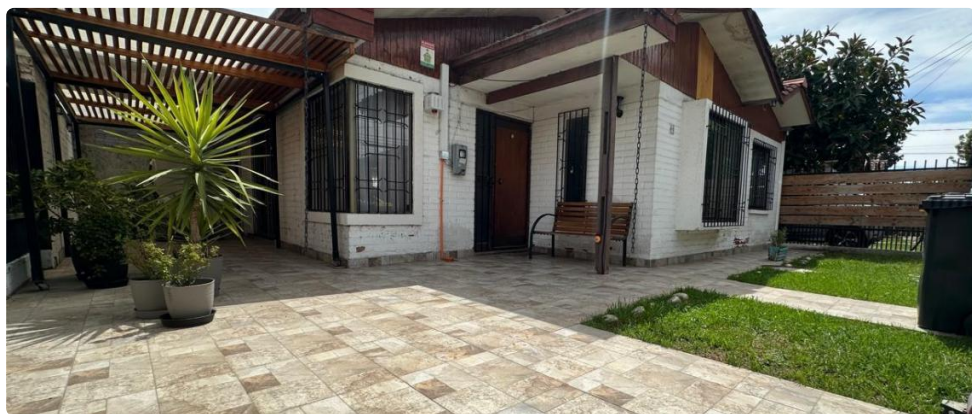

Casa independiente ampliada 4 dormitorios 3 baños Sector muy tranquilo

UF 5.040 / \$200.798.640

📍 Pudahuel Sur

🛏️ 4 dormitorios

🛏️ 0 dormitorios en suite

🚿 3 baños

🚗 3 estacionamientos

🏠 87 m² construidos

🌳 207 m² terreno

Casa independiente ampliada 4 dormitorios 3 baños Sector muy tranquilo

Descubra la serenidad y amplitud que su familia merece en esta encantadora casa independiente, ubicada en un apacible sector de Pudahuel Sur, Villa Los Lagos. Una oportunidad única para adquirir un hogar espacioso y bien distribuido en un entorno tranquilo y rodeado de naturaleza. Esta hermosa casa de 87 m² construidos en un terreno de 207 m², ofrece 4 dormitorios y 3 baños, ideal para familias que buscan comodidad y espacio. Cuenta con 3 estacionamientos, asegurando la conveniencia para usted y sus visitas. Construida en el año 1993 y mejoras posteriores, la propiedad de un piso destaca por su excelente distribución y luminosidad. Los espacios comunes son amplios y acogedores, perfectos para compartir en familia y recibir amigos. El jardín ofrece un entorno natural y relajante. Ubicada en un sector residencial tranquilo, esta casa se encuentra en un entorno privilegiado, rodeado de áreas verdes y calles espaciosas. Disfrute de la tranquilidad y seguridad que ofrece este sector de Pudahuel, ideal para familias con niños. A pesar de su tranquilidad, la propiedad cuenta con excelente conectividad a principales vías, el metro estación Las Parcelas a 10 minutos. Paradero 71/2 de Pajaritos. El sector cuenta con acceso a una amplia variedad de comercios, colegios y servicios, lo que facilita el día a día. No pierda la oportunidad de vivir en un entorno tranquilo y seguro, con todas las comodidades que su familia necesita. Contáctenos hoy mismo para agendar una visita y conocer su futuro hogar.