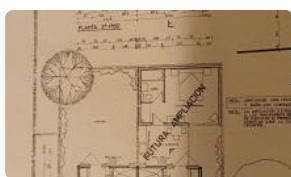

Casa en venta en Puente Alto, Tu nuevo hogar te espera

UF 2.943,5 / \$120.000.000

📍 Puente Alto, gabriela poniente

🛏 2 dormitorios

🛏 1 dormitorios en suite

🚿 2 baños

🚗 1 estacionamientos

🏠 41 m² construidos

Gastos comunes aproximados: \$0

Contribuciones aproximadas: \$0

Más características

Casa en venta en Puente Alto, Tu nuevo hogar te espera

Orientación: **Norte**

Pisos: **2**

Año construcción: **1990**

Barrio: