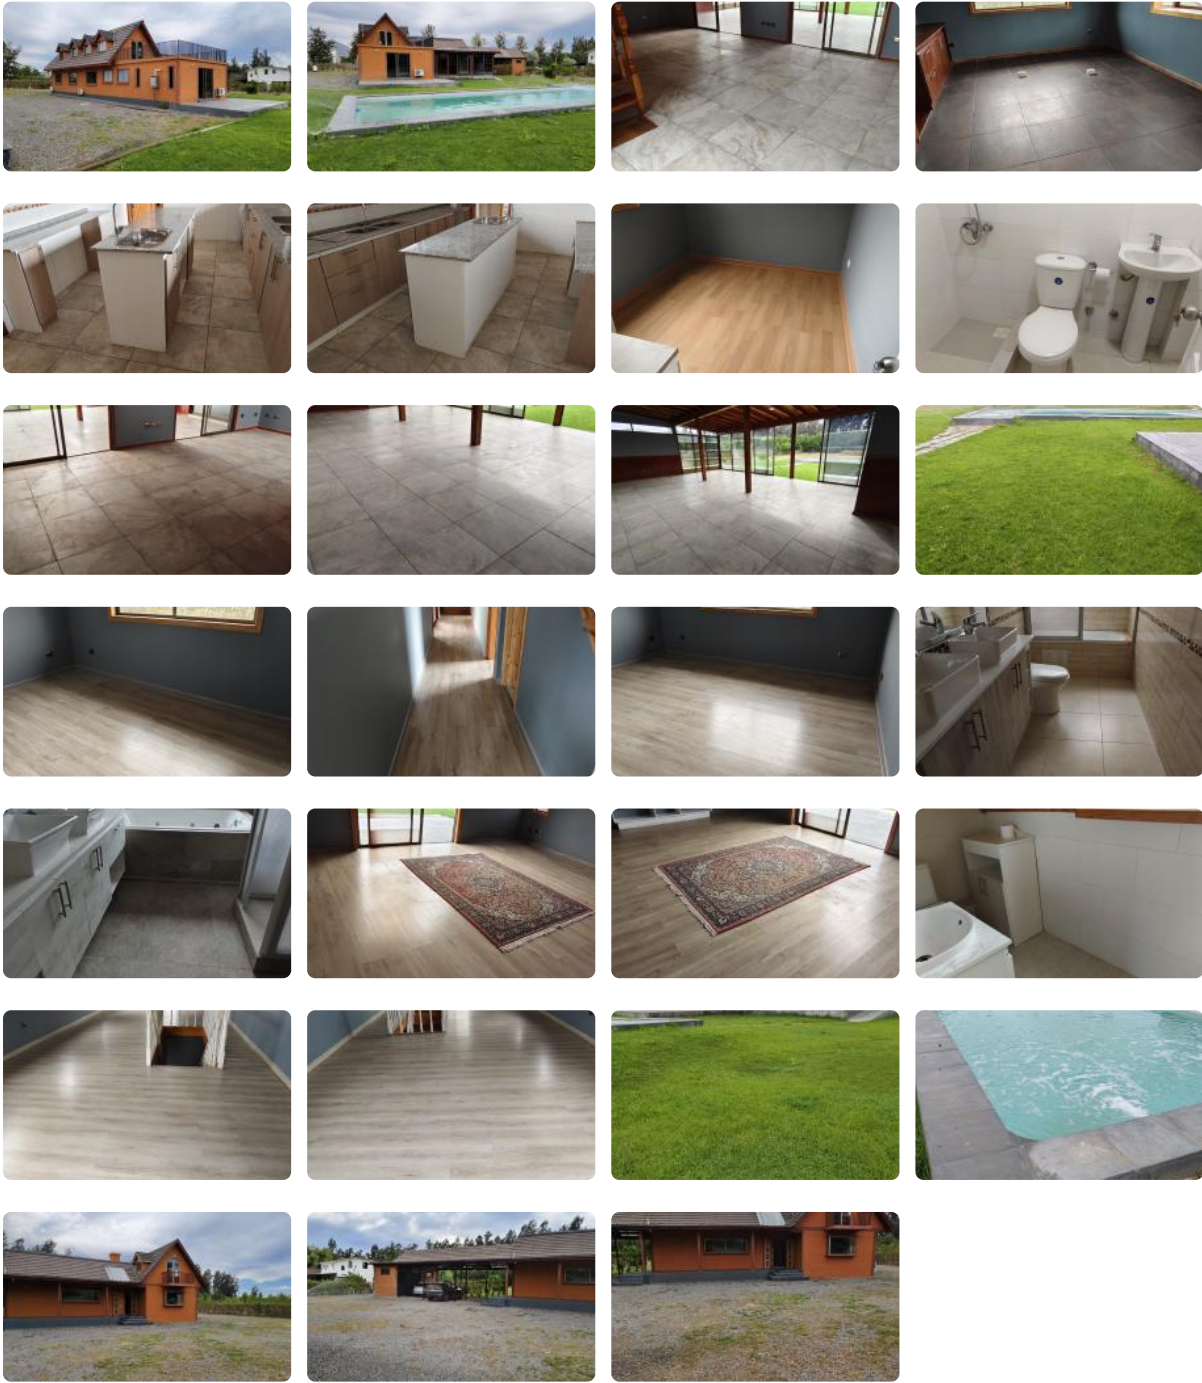

Parcela NUEVA en Condominio Santa Elena

OPORTUNIDAD

UF 8.500 / \$344.182.000

📍 Talagante

🛏️ 4 dormitorios

🛏️ 1 dormitorios en suite

🚿 4 baños

🚗 3 estacionamientos

🏠 388 m² construidos

🌳 5198 m² terreno

Parcela NUEVA en Condominio Santa Elena OPORTUNIDAD

Parcela NUEVA en Condominio Santa Elena

OPORTUNIDAD

Descubra la exclusividad y el confort en esta impresionante parcela con casa NUEVA, ubicada en el prestigioso Condominio Santa Elena, Talagante. Un refugio de tranquilidad y elegancia que ofrece un estilo de vida inigualable, combinando la serenidad del campo con la cercanía a todas las comodidades urbanas. Esta magnífica propiedad, se emplaza en un extenso terreno de 5.198 m², donde se alza una imponente casa de 388 m² construidos, distribuidos en dos niveles. Cuenta con 4 amplios dormitorios, incluyendo suite principal con baño con jacuzzi, y 4 baños completos. Además pieza de servicio con su respectivo baño. Piscina, áreas verdes, pozo que potabiliza el agua, generador, portón automático, son algunas de los adicionales extraordinarios con que cuenta esta propiedad. El Condominio Santa Elena ofrece seguridad 24 horas, garantizando la tranquilidad y privacidad que usted y su familia merecen. Imagine disfrutar de tardes inolvidables en un entorno natural privilegiado, con espacio de sobra para crear áreas de esparcimiento a su gusto. Ubicada en la comuna de Talagante, esta parcela goza de una excelente conectividad con la ciudad y sus alrededores. El sector ofrece acceso a una variedad de servicios, incluyendo colegios de prestigio (Trebulco), centros comerciales y opciones de recreación. UF 8.500.-

Gastos comunes aproximados: \$100.000

Más características

Orientación:

Suroriente

Pisos: 2

Año construcción:
2024

Barrio:

Metro (35 min)