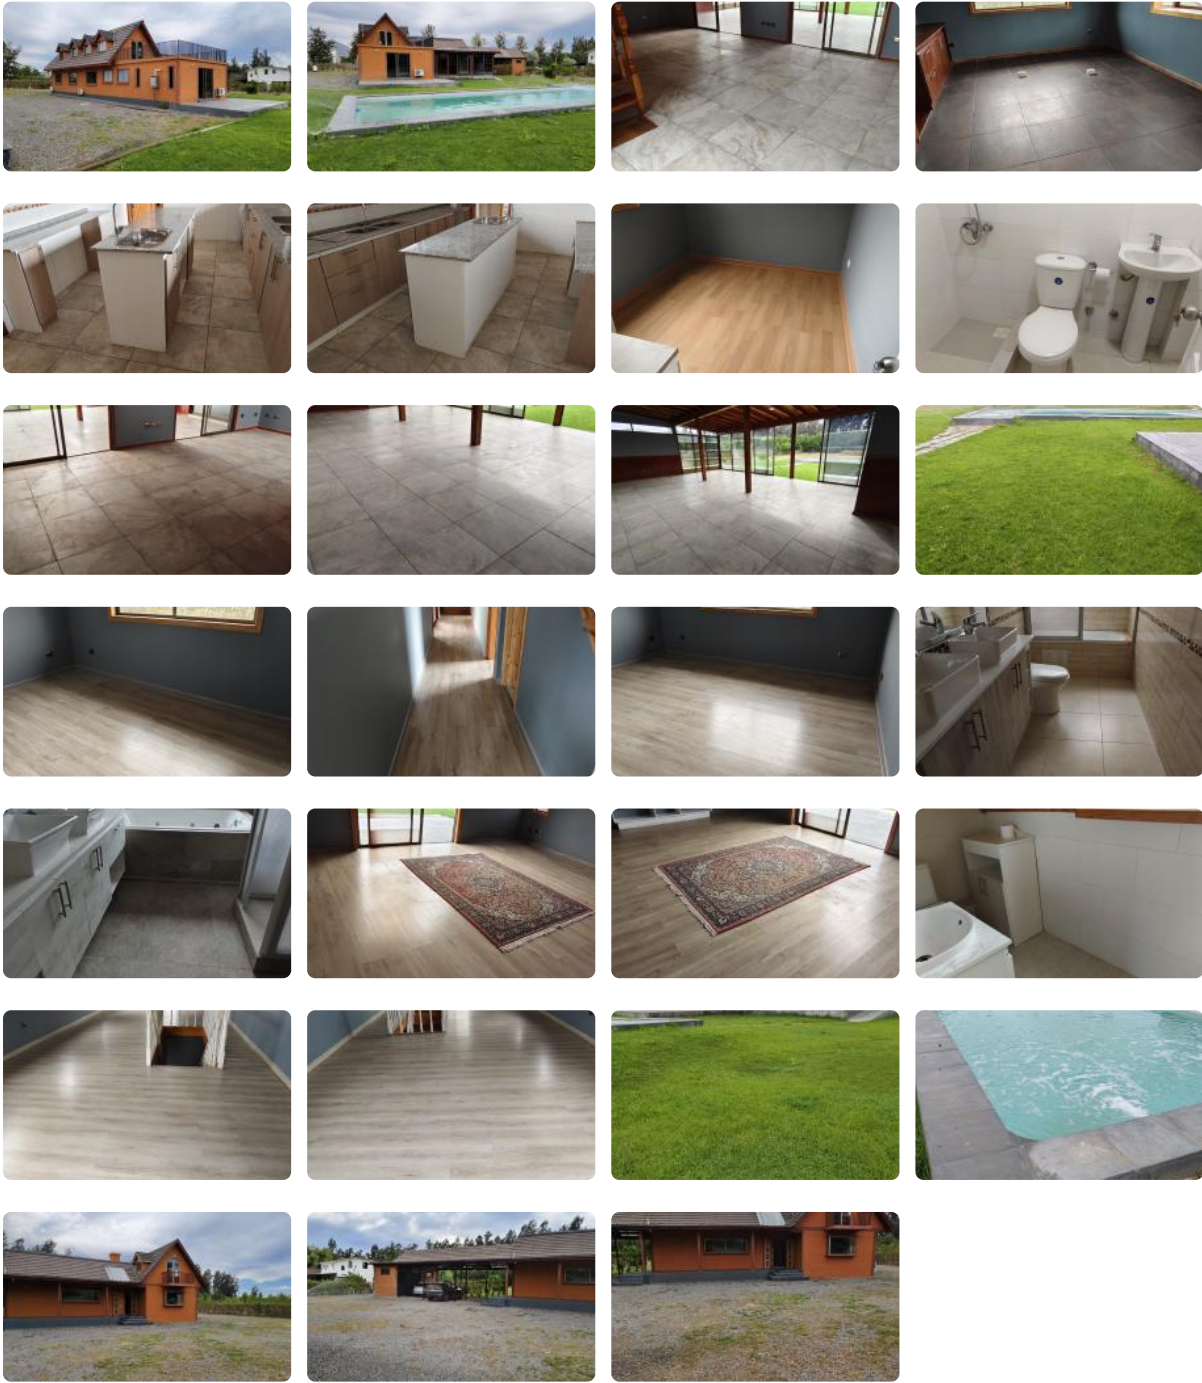

Parcela NUEVA en Condominio Santa Elena

UF 9.000 / \$358.569.000

📍 Talagante

- 🛏 4 dormitorios
- 🛏 1 dormitorios en suite
- 🚿 4 baños
- 🚗 3 estacionamientos
- 🏠 388 m² construidos
- 🌳 5198 m² terreno

Parcela NUEVA en Condominio Santa Elena

Parcela NUEVA en Condominio Santa Elena

Descubra la exclusividad y el confort en esta impresionante parcela con casa NUEVA, ubicada en el prestigioso Condominio Santa Elena, Talagante. Un refugio de tranquilidad y elegancia que ofrece un estilo de vida inigualable, combinando la serenidad del campo con la cercanía a todas las comodidades urbanas. Esta magnífica propiedad, se emplaza en un extenso terreno de 5.198 m², donde se alza una imponente casa de 388 m² construidos, distribuidos en dos niveles. Cuenta con 4 amplios dormitorios, incluyendo suite principal con baño con jacuzzi, y 4 baños completos. Además pieza de servicio con su respectivo baño. Piscina, áreas verdes, pozo que potabiliza el agua, generador, portón automático, son algunas de los adicionales extraordinarios con que cuenta esta propiedad. El Condominio Santa Elena ofrece seguridad 24 horas, garantizando la tranquilidad y privacidad que usted y su familia merecen. Imagine disfrutar de tardes inolvidables en un entorno natural privilegiado, con espacio de sobra para crear áreas de esparcimiento a su gusto. Ubicada en la comuna de Talagante, esta parcela goza de una excelente conectividad con la ciudad y sus alrededores. El sector ofrece acceso a una variedad de servicios, incluyendo colegios de prestigio (Trebulco), centros comerciales y opciones de recreación. UF 9.000.-

Gastos comunes aproximados: \$100.000

Más características

Orientación:

Suroriente

Pisos: 2

Año construcción:

2024

Barrio: